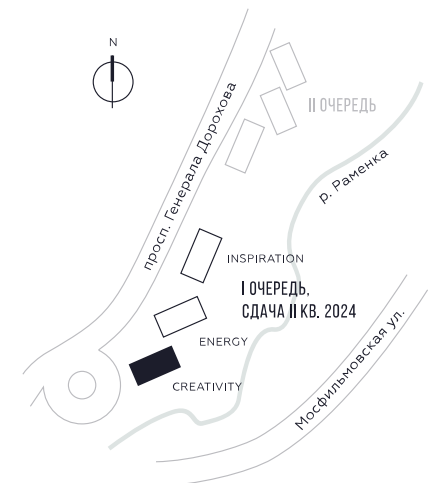

WILL TOWERS. Я БУДУ.

КВАРТИРА №149  
КОРПУС CREATIVITY

2 СПАЛЬНИ

ЭТАЖ

13

ПЛОЩАДЬ

83.5 КВ. М

СТОИМОСТЬ

27 294 730 РУБ.

ВИДЫ

ПР-Т ГЕНЕРАЛА ДОРОХОВА  
ДОЛИНА РЕКИ РАМЕНКИ

ЖДЕМ ВАС В ОФИСЕ ПРОДАЖ ПО АДРЕСУ: МОСКВА, ЗАО, РАМЕНКИ, ПРОСПЕКТ ГЕНЕРАЛА ДОРОХОВА.  
КОЛЛ-ЦЕНТР РАБОТАЕТ ЕЖЕДНЕВНО С 9:00 ДО 21:00

+7 495 023 26 52