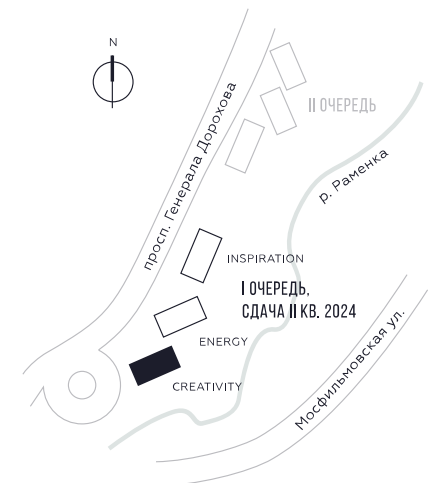

WILL TOWERS. Я БУДУ.

КВАРТИРА №149  
КОРПУС CREATIVITY

2 СПАЛЬНИ

ЭТАЖ

13

ПЛОЩАДЬ

83.5 КВ. М

СТОИМОСТЬ

27 294 730 РУБ.

ВИДЫ

ПР-Т ГЕНЕРАЛА ДОРОХОВА  
ДОЛИНА РЕКИ РАМЕНКИ

ЖДЕМ ВАС В ОФИСЕ ПРОДАЖ ПО АДРЕСУ: МОСКВА, ЗАО, РАМЕНКИ, ПРОСПЕКТ ГЕНЕРАЛА ДОРОХОВА.  
КОЛЛ-ЦЕНТР РАБОТАЕТ ЕЖЕДНЕВНО С 9:00 ДО 21:00

+7 495 023 26 52