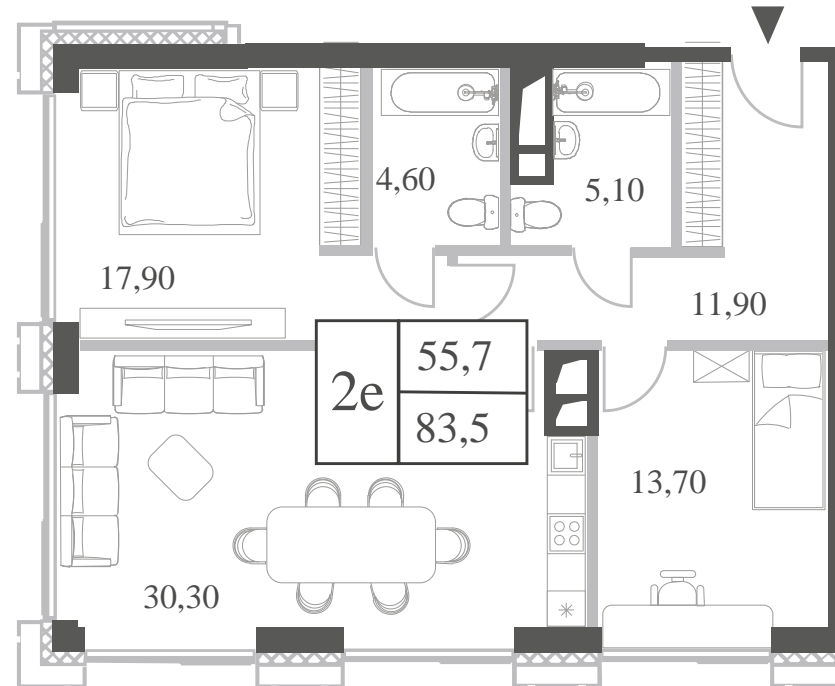

WILL TOWERS. Я БУДУ.

КВАРТИРА №149
КОРПУС CREATIVITY

2 СПАЛЬНИ

ЭТАЖ

13

ПЛОЩАДЬ

83.5 КВ. М

СТОИМОСТЬ

27 294 730 РУБ.

ВИДЫ

ПР-Т ГЕНЕРАЛА ДОРОХОВА
ДОЛИНА РЕКИ РАМЕНКИ