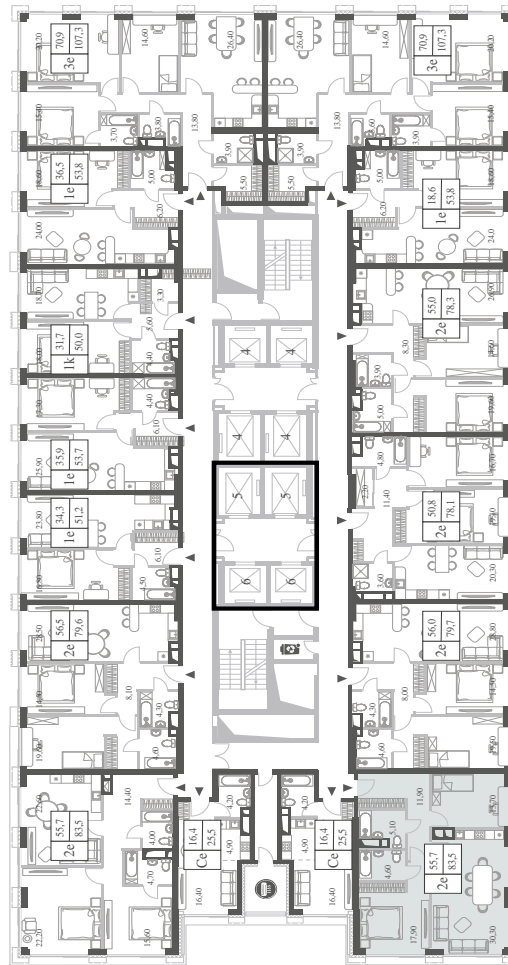

WILL TOWERS. Я БУДУ.

КВАРТИРА №149
КОРПУС CREATIVITY

2 СПАЛЬНИ

ЭТАЖ

13

ПЛОЩАДЬ

83.5 КВ. М

СТОИМОСТЬ

27 294 730 РУБ.

ВИДЫ

ПР-Т ГЕНЕРАЛА ДОРОХОВА
ДОЛИНА РЕКИ РАМЕНКИ