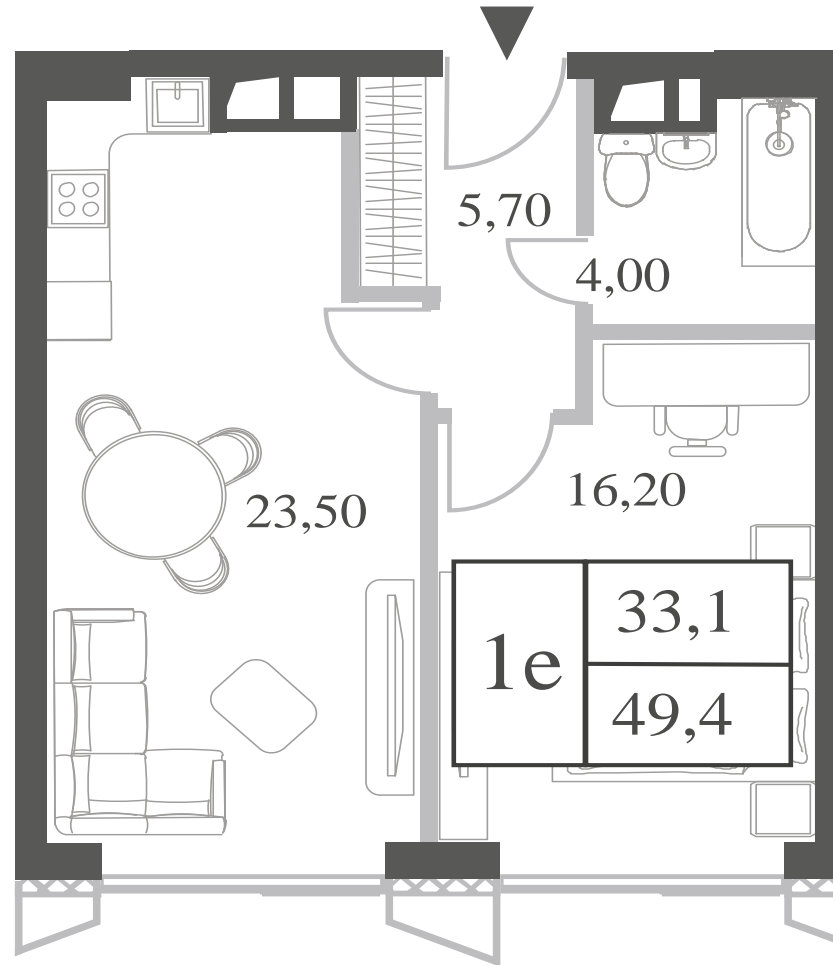

WILL TOWERS. Я БУДУ.

КВАРТИРА №1490
КОРПУС INSPIRATION

1 СПАЛЬНЯ

ЭТАЖ

18

ПЛОЩАДЬ

49.4 КВ. М

СТОИМОСТЬ

23 702 811 РУБ.

ВИДЫ

ПР-Т ГЕНЕРАЛА ДОРОХОВА

ДОЛИНА РЕКИ РАМЕНКИ