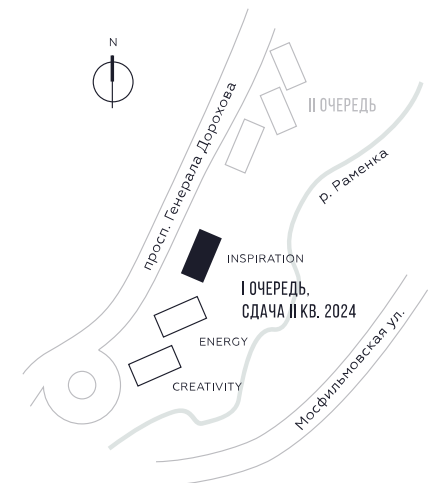

WILL TOWERS. Я БУДУ.

КВАРТИРА №1490  
КОРПУС INSPIRATION

1 СПАЛЬНЯ

ЭТАЖ

18

ПЛОЩАДЬ

49.4 КВ. М

СТОИМОСТЬ

23 702 811 РУБ.

ВИДЫ

ПР-Т ГЕНЕРАЛА ДОРОХОВА

ДОЛИНА РЕКИ РАМЕНКИ

ЖДЕМ ВАС В ОФИСЕ ПРОДАЖ ПО АДРЕСУ: МОСКВА, ЗАО, РАМЕНКИ, ПРОСПЕКТ ГЕНЕРАЛА ДОРОХОВА.  
КОЛЛ-ЦЕНТР РАБОТАЕТ ЕЖЕДНЕВНО С 9:00 ДО 21:00

+7 495 023 26 52