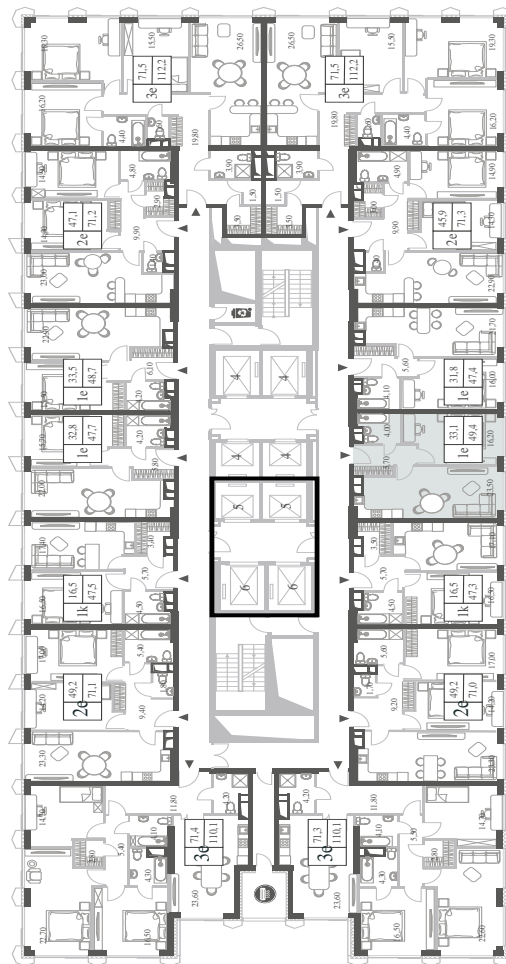

WILL TOWERS. Я БУДУ.

КВАРТИРА №1490
КОРПУС INSPIRATION

1 СПАЛЬНЯ

ЭТАЖ

18

ПЛОЩАДЬ

49.4 КВ. М

СТОИМОСТЬ

23 702 811 РУБ.

ВИДЫ
ПР-Т ГЕНЕРАЛА ДОРОХОВА
ДОЛИНА РЕКИ РАМЕНКИ