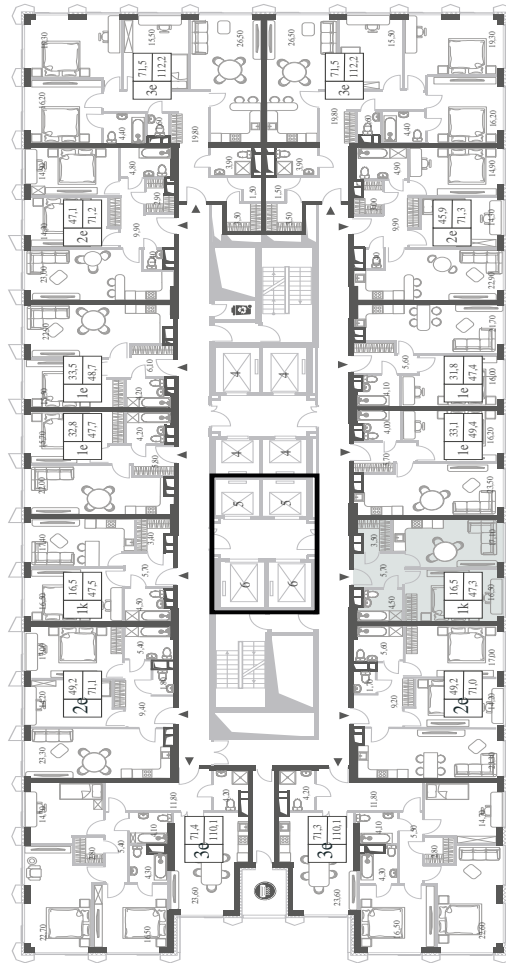

КВАРТИРА №1491
КОРПУС INSPIRATION

ВИДЫ
ПР-Т ГЕНЕРАЛА ДОРОХОВА
ДОЛИНА РЕКИ РАМЕНКИ

1 СПАЛЬНЯ

ЭТАЖ

18

ПЛОЩАДЬ

47.3 КВ. М

СТОИМОСТЬ

1 СПАЛЬНЯ

ЭТАЖ

18

ПЛОЩАДЬ

47.3 КВ. М

СТОИМОСТЬ

22 735 596 РУБ.

ВИДЫ