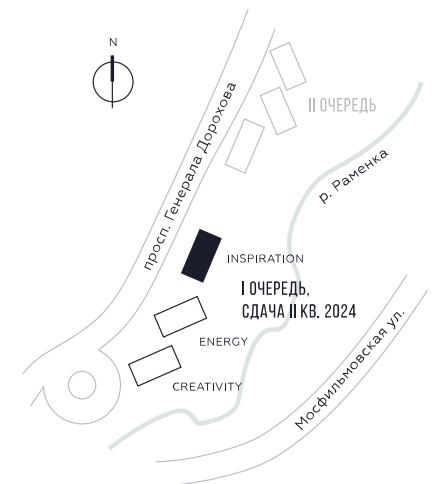

КВАРТИРА №1491
КОРПУС INSPIRATION

ВИДЫ
ПР-Т ГЕНЕРАЛА ДОРОХОВА
ДОЛИНА РЕКИ РАМЕНКИ

1 СПАЛЬНЯ

ЭТАЖ

18

ПЛОЩАДЬ

47.3 КВ. М

СТОИМОСТЬ

22 735 596 РУБ.

ЖДЕМ ВАС В ОФИСЕ ПРОДАЖ ПО АДРЕСУ: МОСКВА, ЗАО, РАМЕНКИ, ПРОСПЕКТ ГЕНЕРАЛА ДОРОХОВА.
КОЛЛ-ЦЕНТР РАБОТАЕТ ЕЖЕДНЕВНО С 9:00 ДО 21:00

+7 495 023 26 52

WILL TOWERS. Я БУДУ.

КВАРТИРА №1491
КОРПУС INSPIRATION