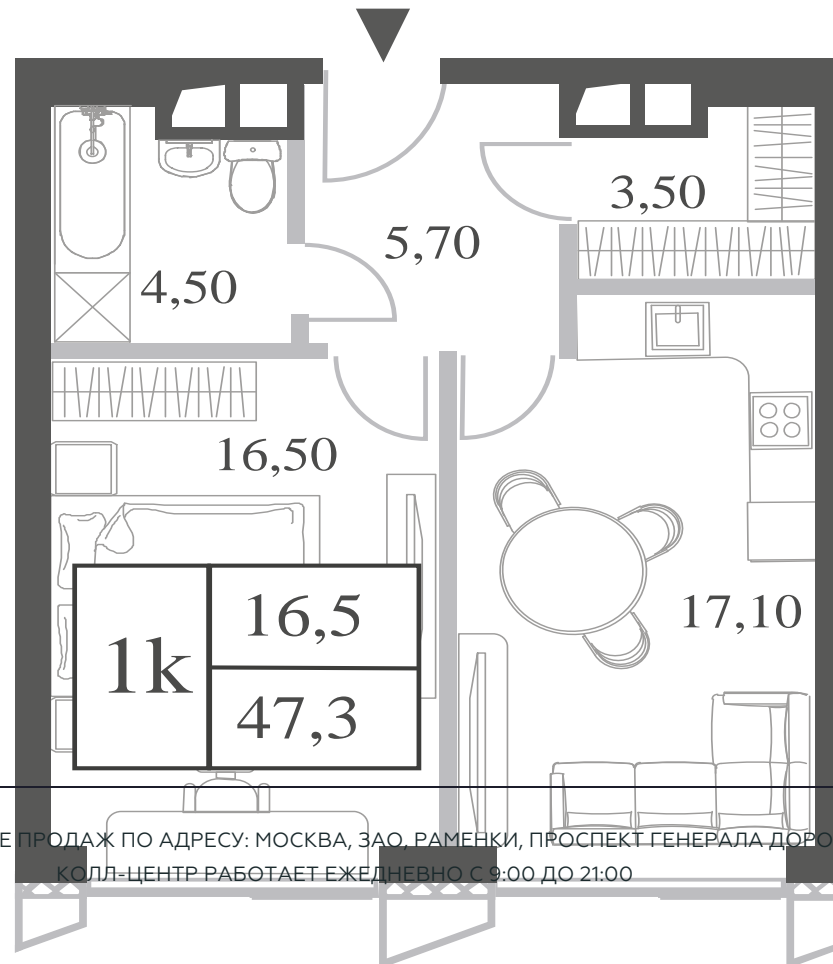

КВАРТИРА №1491
КОРПУС INSPIRATION

ВИДЫ
ПР-Т ГЕНЕРАЛА ДОРОХОВА
ДОЛИНА РЕКИ РАМЕНКИ

1 СПАЛЬНЯ

ЭТАЖ

18

ПЛОЩАДЬ

47.3 КВ. М

СТОИМОСТЬ

22 735 596 РУБ.

ЖДЕМ ВАС В ОФИСЕ ПРОДАЖ ПО АДРЕСУ: МОСКВА, ЗАО, РАМЕНКИ, ПРОСПЕКТ ГЕНЕРАЛА ДОРОХОВА.
КОЛЛ-ЦЕНТР РАБОТАЕТ ЕЖЕДНЕВНО С 9:00 ДО 21:00

+7 495 023 26 52