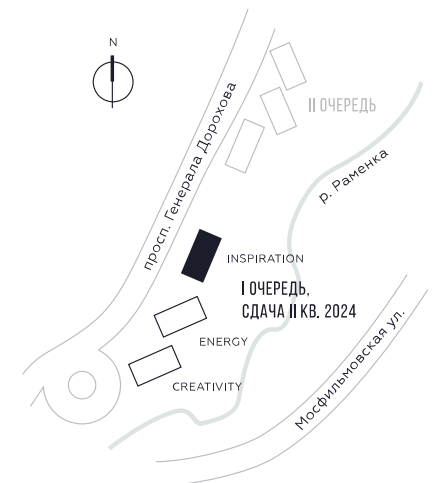

### 47.5

 КВ. М

СТОИМОСТЬ

### 17 345 717

 РУБ.

ВИДЫ

ПР-Т ГЕНЕРАЛА ДОРОХОВА

ДОЛИНА РЕКИ РАМЕНКИ

WILL TOWERS. Я БУДУ.

КВАРТИРА №1496  
КОРПУС INSPIRATION

1 СПАЛЬНЯ

ЭТАЖ

18

ПЛОЩАДЬ

47.5 КВ. М

СТОИМОСТЬ

17 345 717 РУБ.

ВИДЫ  
ПР-Т ГЕНЕРАЛА ДОРОХОВА  
ДОЛИНА РЕКИ РАМЕНКИ

ЖДЕМ ВАС В ОФИСЕ ПРОДАЖ ПО АДРЕСУ: МОСКВА, ЗАО, РАМЕНКИ, ПРОСПЕКТ ГЕНЕРАЛА ДОРОХОВА.  
КОЛЛ-ЦЕНТР РАБОТАЕТ ЕЖЕДНЕВНО С 9:00 ДО 21:00