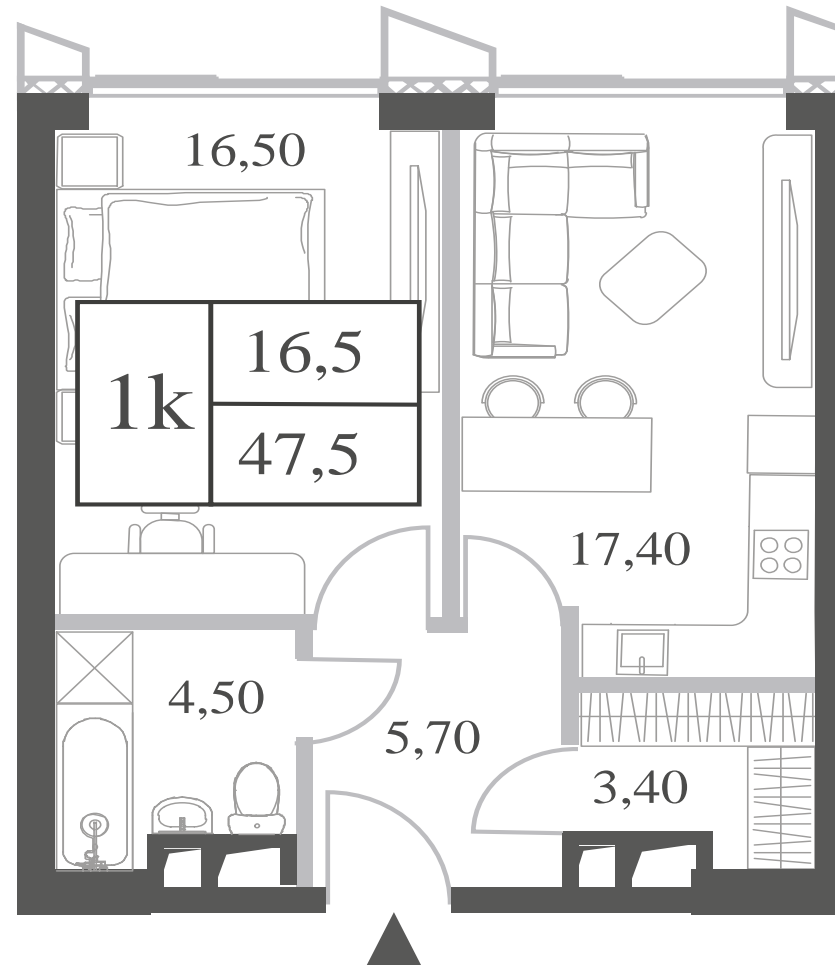

КВАРТИРА №1496
КОРПУС INSPIRATION

1 СПАЛЬНЯ

ЭТАЖ

18

ПЛОЩАДЬ

47.5

КВ. М

СТОИМОСТЬ

17 345 717

РУБ.