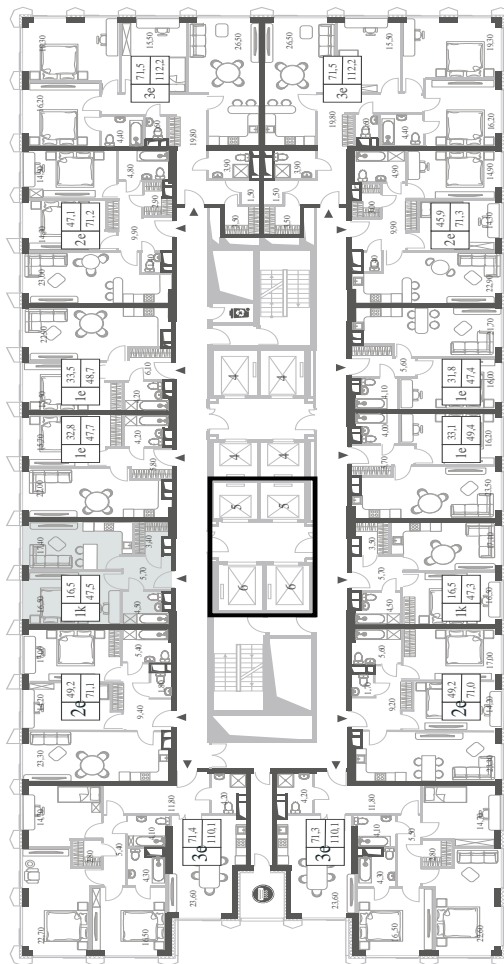

КВАРТИРА №1496  
КОРПУС INSPIRATION

### 47.5

 КВ. М

СТОИМОСТЬ

### 17 345 717

 РУБ.

ВИДЫ

ПР-Т ГЕНЕРАЛА ДОРОХОВА

ДОЛИНА РЕКИ РАМЕНКИ

WILL TOWERS. Я БУДУ.

КВАРТИРА №1496  
КОРПУС INSPIRATION

1 СПАЛЬНЯ

ЭТАЖ

18

ПЛОЩАДЬ

47.5 КВ. М

СТОИМОСТЬ

17 345 717 РУБ.

ВИДЫ  
ПР-Т ГЕНЕРАЛА ДОРОХОВА  
ДОЛИНА РЕКИ РАМЕНКИ

ЖДЕМ ВАС В ОФИСЕ ПРОДАЖ ПО АДРЕСУ: МОСКВА, ЗАО, РАМЕНКИ, ПРОСПЕКТ ГЕНЕРАЛА ДОРОХОВА.  
КОЛЛ-ЦЕНТР РАБОТАЕТ ЕЖЕДНЕВНО С 9:00 ДО 21:00