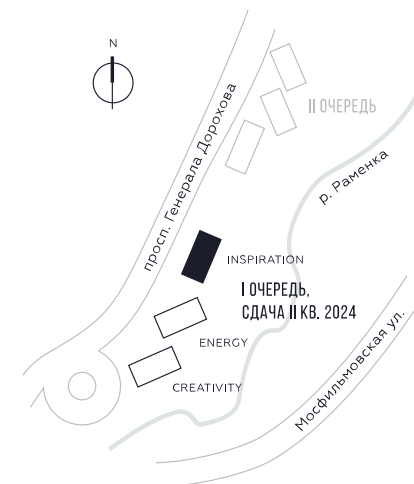

КВАРТИРА №1496  
КОРПУС INSPIRATION

### 17 345 717

 РУБ.

ВИДЫ

ПР-Т ГЕНЕРАЛА ДОРОХОВА

ДОЛИНА РЕКИ РАМЕНКИ

WILL TOWERS. Я БУДУ.

КВАРТИРА №1496  
КОРПУС INSPIRATION

1 СПАЛЬНЯ

ЭТАЖ

18

ПЛОЩАДЬ

47.5 КВ. М

СТОИМОСТЬ

17 345 717 РУБ.

ВИДЫ  
ПР-Т ГЕНЕРАЛА ДОРОХОВА  
ДОЛИНА РЕКИ РАМЕНКИ

ЖДЕМ ВАС В ОФИСЕ ПРОДАЖ ПО АДРЕСУ: МОСКВА, ЗАО, РАМЕНКИ, ПРОСПЕКТ ГЕНЕРАЛА ДОРОХОВА.  
КОЛЛ-ЦЕНТР РАБОТАЕТ ЕЖЕДНЕВНО С 9:00 ДО 21:00