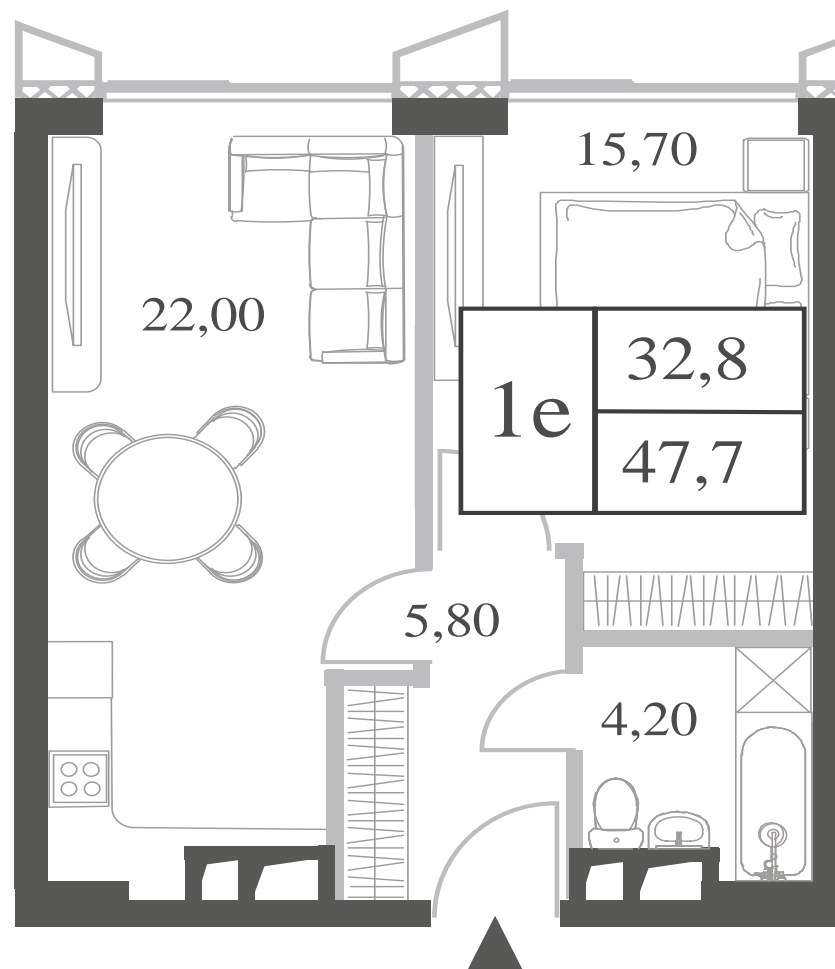

КВАРТИРА №1497
КОРПУС INSPIRATION

1 СПАЛЬНЯ

ЭТАЖ

18

ПЛОЩАДЬ

47.7 КВ. М

СТОИМОСТЬ

17 384 455 РУБ.

ВИДЫ

ПР-Т ГЕНЕРАЛА ДОРОХОВА

ДОЛИНА РЕКИ РАМЕНКИ

WILL TOWERS. Я БУДУ.

КВАРТИРА №1497
КОРПУС INSPIRATION

1 СПАЛЬНЯ

ЭТАЖ

18

ПЛОЩАДЬ

47.7 КВ. М

СТОИМОСТЬ

17 384 455 РУБ.

ВИДЫ
ПР-Т ГЕНЕРАЛА ДОРОХОВА
ДОЛИНА РЕКИ РАМЕНКИ

ЖДЕМ ВАС В ОФИСЕ ПРОДАЖ ПО АДРЕСУ: МОСКВА, ЗАО, РАМЕНКИ, ПРОСПЕКТ ГЕНЕРАЛА ДОРОХОВА.
КОЛЛ-ЦЕНТР РАБОТАЕТ ЕЖЕДНЕВНО С 9:00 ДО 21:00