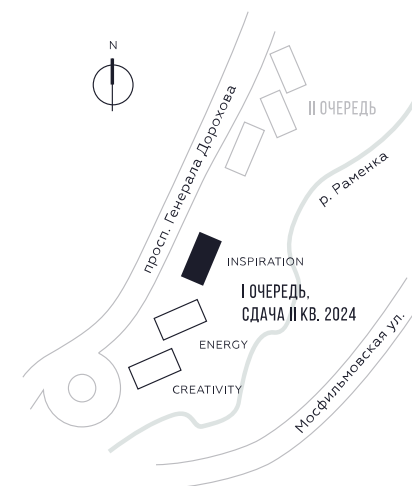

КВАРТИРА №1497
КОРПУС INSPIRATION

1 СПАЛЬНЯ

ЭТАЖ

18

ПЛОЩАДЬ

47.7 КВ. М

СТОИМОСТЬ

17 384 455 РУБ.

ВИДЫ

ПР-Т ГЕНЕРАЛА ДОРОХОВА

ДОЛИНА РЕКИ РАМЕНКИ

WILL TOWERS. Я БУДУ.

КВАРТИРА №1497
КОРПУС INSPIRATION

1 СПАЛЬНЯ

ЭТАЖ

18

ПЛОЩАДЬ

47.7 КВ. М

СТОИМОСТЬ

17 384 455 РУБ.

ВИДЫ
ПР-Т ГЕНЕРАЛА ДОРОХОВА
ДОЛИНА РЕКИ РАМЕНКИ

ЖДЕМ ВАС В ОФИСЕ ПРОДАЖ ПО АДРЕСУ: МОСКВА, ЗАО, РАМЕНКИ, ПРОСПЕКТ ГЕНЕРАЛА ДОРОХОВА.
КОЛЛ-ЦЕНТР РАБОТАЕТ ЕЖЕДНЕВНО С 9:00 ДО 21:00