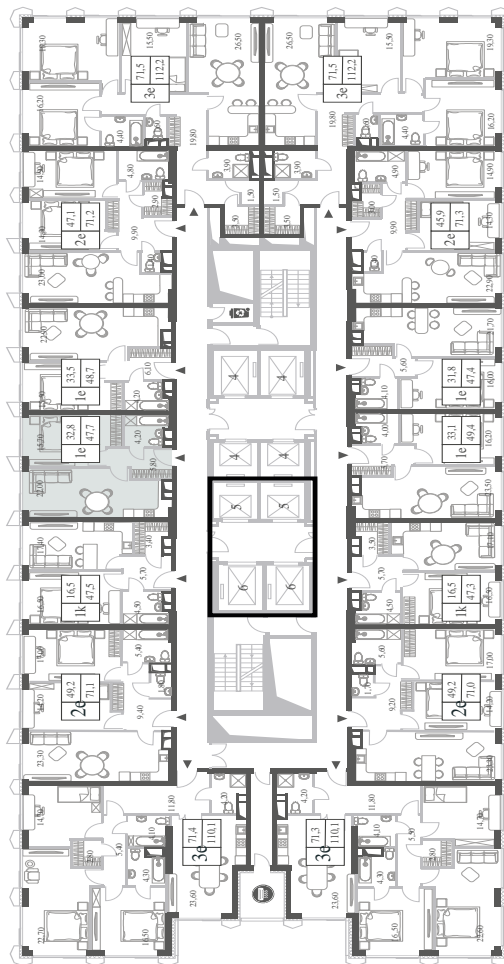

КВАРТИРА №1497
КОРПУС INSPIRATION

1 СПАЛЬНЯ

ЭТАЖ

18

ПЛОЩАДЬ

47.7 КВ. М

СТОИМОСТЬ

17 384 455 РУБ.

ВИДЫ

ПР-Т ГЕНЕРАЛА ДОРОХОВА

ДОЛИНА РЕКИ РАМЕНКИ

WILL TOWERS. Я БУДУ.

КВАРТИРА №1497
КОРПУС INSPIRATION

1 СПАЛЬНЯ

ЭТАЖ

18

ПЛОЩАДЬ

47.7 КВ. М

СТОИМОСТЬ

17 384 455 РУБ.

ВИДЫ
ПР-Т ГЕНЕРАЛА ДОРОХОВА
ДОЛИНА РЕКИ РАМЕНКИ

ЖДЕМ ВАС В ОФИСЕ ПРОДАЖ ПО АДРЕСУ: МОСКВА, ЗАО, РАМЕНКИ, ПРОСПЕКТ ГЕНЕРАЛА ДОРОХОВА.
КОЛЛ-ЦЕНТР РАБОТАЕТ ЕЖЕДНЕВНО С 9:00 ДО 21:00