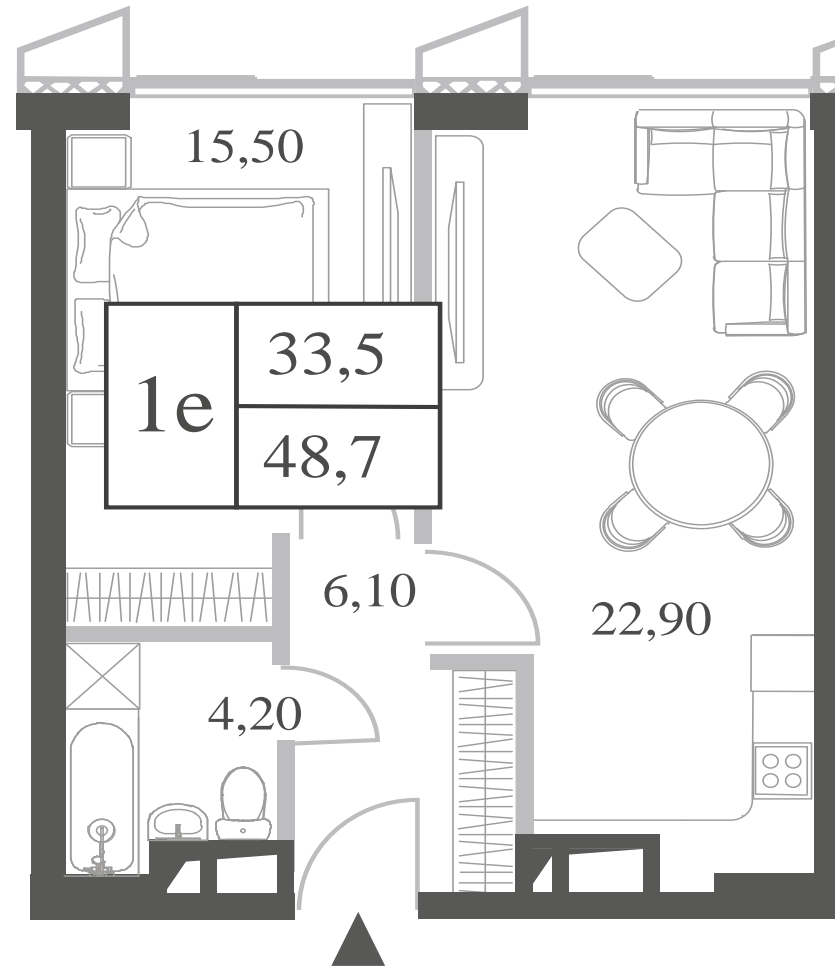

КВАРТИРА №1498
КОРПУС INSPIRATION

1 СПАЛЬНЯ

ЭТАЖ

18

ПЛОЩАДЬ

48.7 КВ. М

СТОИМОСТЬ

17 676 492 РУБ.

ВИДЫ

ПР-Т ГЕНЕРАЛА ДОРОХОВА
ДОЛИНА РЕКИ РАМЕНКИ

WILL TOWERS. Я БУДУ.

КВАРТИРА №1498
КОРПУС INSPIRATION

1 СПАЛЬНЯ

ЭТАЖ

18

ПЛОЩАДЬ

48.7 КВ. М

СТОИМОСТЬ

17 676 492 РУБ.

ВИДЫ
ПР-Т ГЕНЕРАЛА ДОРОХОВА
ДОЛИНА РЕКИ РАМЕНКИ

ЖДЕМ ВАС В ОФИСЕ ПРОДАЖ ПО АДРЕСУ: МОСКВА, ЗАО, РАМЕНКИ, ПРОСПЕКТ ГЕНЕРАЛА ДОРОХОВА.
КОЛЛ-ЦЕНТР РАБОТАЕТ ЕЖЕДНЕВНО С 9:00 ДО 21:00