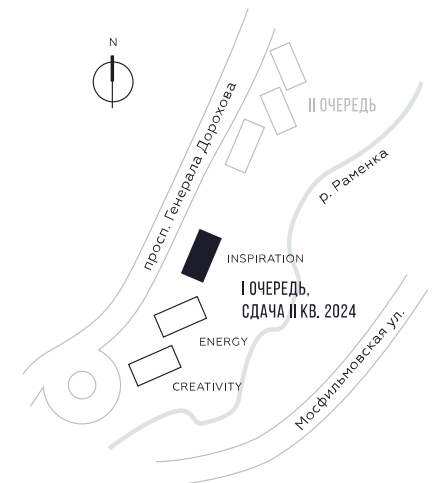

КВАРТИРА №1498
КОРПУС INSPIRATION

1 СПАЛЬНЯ

ЭТАЖ

18

ПЛОЩАДЬ

48.7 КВ. М

СТОИМОСТЬ

17 676 492 РУБ.

ВИДЫ

ПР-Т ГЕНЕРАЛА ДОРОХОВА
ДОЛИНА РЕКИ РАМЕНКИ

WILL TOWERS. Я БУДУ.

КВАРТИРА №1498
КОРПУС INSPIRATION

1 СПАЛЬНЯ

ЭТАЖ

18

ПЛОЩАДЬ

48.7 КВ. М

СТОИМОСТЬ

17 676 492 РУБ.

ВИДЫ
ПР-Т ГЕНЕРАЛА ДОРОХОВА
ДОЛИНА РЕКИ РАМЕНКИ

ЖДЕМ ВАС В ОФИСЕ ПРОДАЖ ПО АДРЕСУ: МОСКВА, ЗАО, РАМЕНКИ, ПРОСПЕКТ ГЕНЕРАЛА ДОРОХОВА.
КОЛЛ-ЦЕНТР РАБОТАЕТ ЕЖЕДНЕВНО С 9:00 ДО 21:00