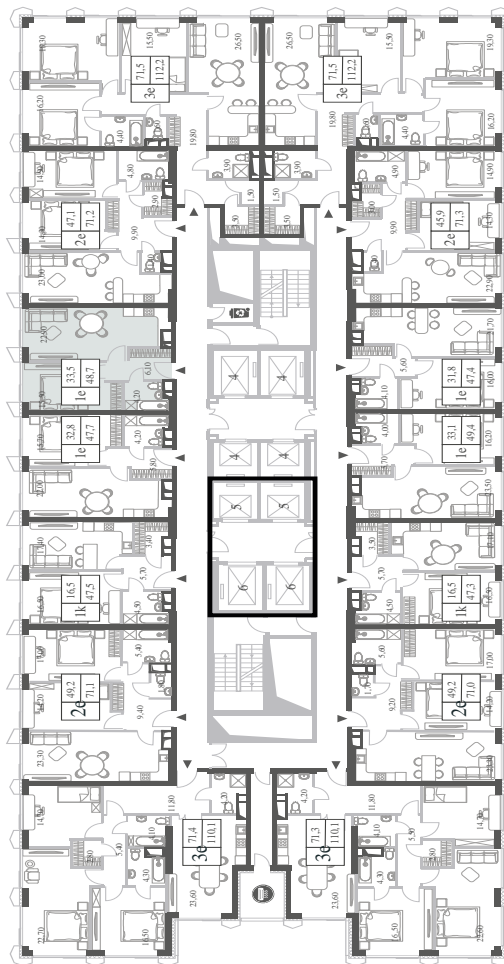

КВАРТИРА №1498
КОРПУС INSPIRATION

1 СПАЛЬНЯ

ЭТАЖ

18

ПЛОЩАДЬ

48.7 КВ. М

СТОИМОСТЬ

17 676 492 РУБ.

ВИДЫ

ПР-Т ГЕНЕРАЛА ДОРОХОВА
ДОЛИНА РЕКИ РАМЕНКИ

WILL TOWERS. Я БУДУ.

КВАРТИРА №1498
КОРПУС INSPIRATION

1 СПАЛЬНЯ

ЭТАЖ

18

ПЛОЩАДЬ

48.7 КВ. М

СТОИМОСТЬ

17 676 492 РУБ.

ВИДЫ
ПР-Т ГЕНЕРАЛА ДОРОХОВА
ДОЛИНА РЕКИ РАМЕНКИ

ЖДЕМ ВАС В ОФИСЕ ПРОДАЖ ПО АДРЕСУ: МОСКВА, ЗАО, РАМЕНКИ, ПРОСПЕКТ ГЕНЕРАЛА ДОРОХОВА.
КОЛЛ-ЦЕНТР РАБОТАЕТ ЕЖЕДНЕВНО С 9:00 ДО 21:00