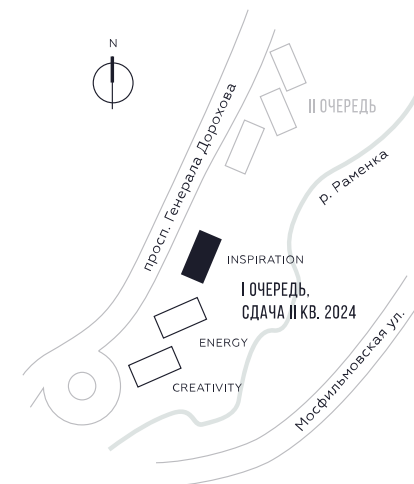

КВАРТИРА №1498
КОРПУС INSPIRATION

1 СПАЛЬНЯ

ЭТАЖ

18

ПЛОЩАДЬ

48.7 КВ. М

СТОИМОСТЬ

17 676 492 РУБ.

ВИДЫ

ПР-Т ГЕНЕРАЛА ДОРОХОВА
ДОЛИНА РЕКИ РАМЕНКИ

WILL TOWERS. Я БУДУ.

КВАРТИРА №1498
КОРПУС INSPIRATION

1 СПАЛЬНЯ

ЭТАЖ

18

ПЛОЩАДЬ

48.7 КВ. М

СТОИМОСТЬ

17 676 492 РУБ.

ВИДЫ
ПР-Т ГЕНЕРАЛА ДОРОХОВА
ДОЛИНА РЕКИ РАМЕНКИ

ЖДЕМ ВАС В ОФИСЕ ПРОДАЖ ПО АДРЕСУ: МОСКВА, ЗАО, РАМЕНКИ, ПРОСПЕКТ ГЕНЕРАЛА ДОРОХОВА.
КОЛЛ-ЦЕНТР РАБОТАЕТ ЕЖЕДНЕВНО С 9:00 ДО 21:00