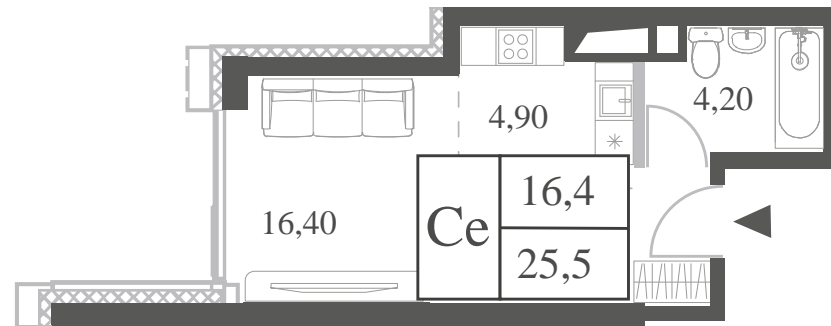

WILL TOWERS. Я БУДУ.

КВАРТИРА №150
КОРПУС CREATIVITY

ВИДЫ
ПР-Т ГЕНЕРАЛА ДОРОХОВА
ДОЛИНА РЕКИ РАМЕНКИ

СТУДИЯ

ЭТАЖ

13

ПЛОЩАДЬ

25.5 КВ. М

СТОИМОСТЬ

10 664 176 РУБ.

ЖДЕМ ВАС В ОФИСЕ ПРОДАЖ ПО АДРЕСУ: МОСКВА, ЗАО, РАМЕНКИ, ПРОСПЕКТ ГЕНЕРАЛА ДОРОХОВА.
КОЛЛ-ЦЕНТР РАБОТАЕТ ЕЖЕДНЕВНО С 9:00 ДО 21:00

+7 495 023 26 52