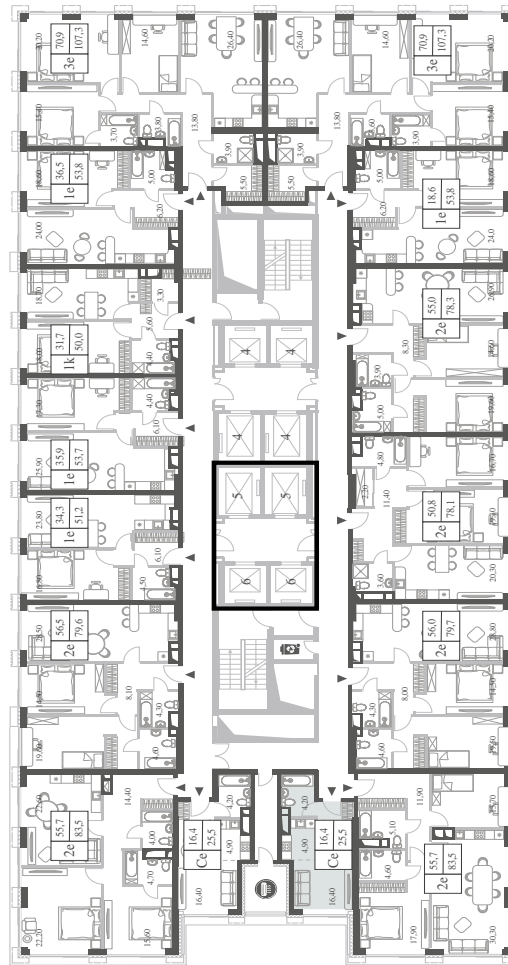

WILL TOWERS. Я БУДУ.

КВАРТИРА №150
КОРПУС CREATIVITY

ВИДЫ
ПР-Т ГЕНЕРАЛА ДОРОХОВА
ДОЛИНА РЕКИ РАМЕНКИ

СТУДИЯ

ЭТАЖ

13

ПЛОЩАДЬ

25.5 КВ. М

СТУДИЯ

ЭТАЖ

13

ПЛОЩАДЬ

25.5 кв. м

СТОИМОСТЬ

10 664 176 руб.

ВИДЫ
ПР-Т ГЕНЕРАЛА ДОРОХОВА
ДОЛИНА РЕКИ РАМЕНКИ