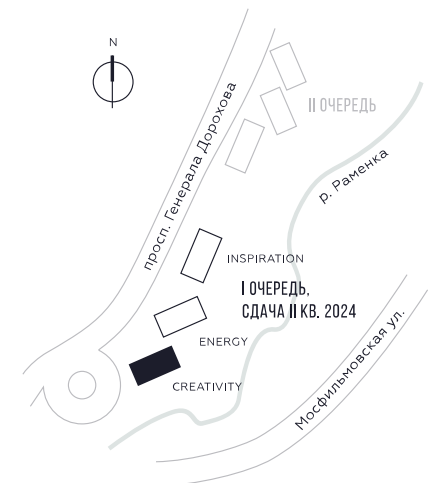

WILL TOWERS. Я БУДУ.

КВАРТИРА №150
КОРПУС CREATIVITY

ВИДЫ
ПР-Т ГЕНЕРАЛА ДОРОХОВА
ДОЛИНА РЕКИ РАМЕНКИ

СТУДИЯ

ЭТАЖ

13

ПЛОЩАДЬ

25.5 КВ. М

СТОИМОСТЬ

10 664 176 РУБ.

ЖДЕМ ВАС В ОФИСЕ ПРОДАЖ ПО АДРЕСУ: МОСКВА, ЗАО, РАМЕНКИ, ПРОСПЕКТ ГЕНЕРАЛА ДОРОХОВА.
КОЛЛ-ЦЕНТР РАБОТАЕТ ЕЖЕДНЕВНО С 9:00 ДО 21:00

+7 495 023 26 52

WILL TOWERS. Я БУДУ.

КВАРТИРА №150
КОРПУС CREATIVITY