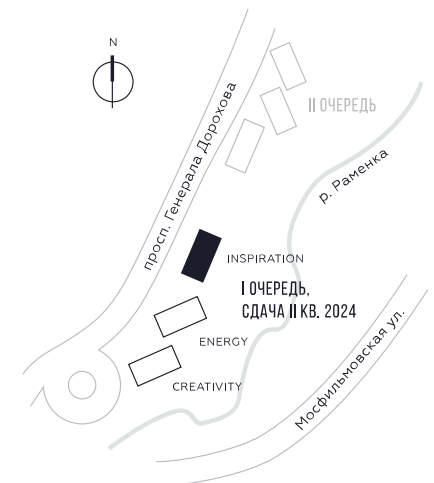

КВАРТИРА №1502
КОРПУС INSPIRATION

2 СПАЛЬНИ

ЭТАЖ

19

ПЛОЩАДЬ

71.3 КВ. М

СТОИМОСТЬ

25 437 487 РУБ.

ВИДЫ

ПР-Т ГЕНЕРАЛА ДОРОХОВА
ДОЛИНА РЕКИ РАМЕНКИ

WILL TOWERS. Я БУДУ.

КВАРТИРА №1502
КОРПУС INSPIRATION

2 СПАЛЬНИ

ЭТАЖ

19

ПЛОЩАДЬ

71.3 КВ. М

СТОИМОСТЬ

25 437 487 РУБ.

ВИДЫ
ПР-Т ГЕНЕРАЛА ДОРОХОВА
ДОЛИНА РЕКИ РАМЕНКИ

ЖДЕМ ВАС В ОФИСЕ ПРОДАЖ ПО АДРЕСУ: МОСКВА, ЗАО, РАМЕНКИ, ПРОСПЕКТ ГЕНЕРАЛА ДОРОХОВА.
КОЛЛ-ЦЕНТР РАБОТАЕТ ЕЖЕДНЕВНО С 9:00 ДО 21:00