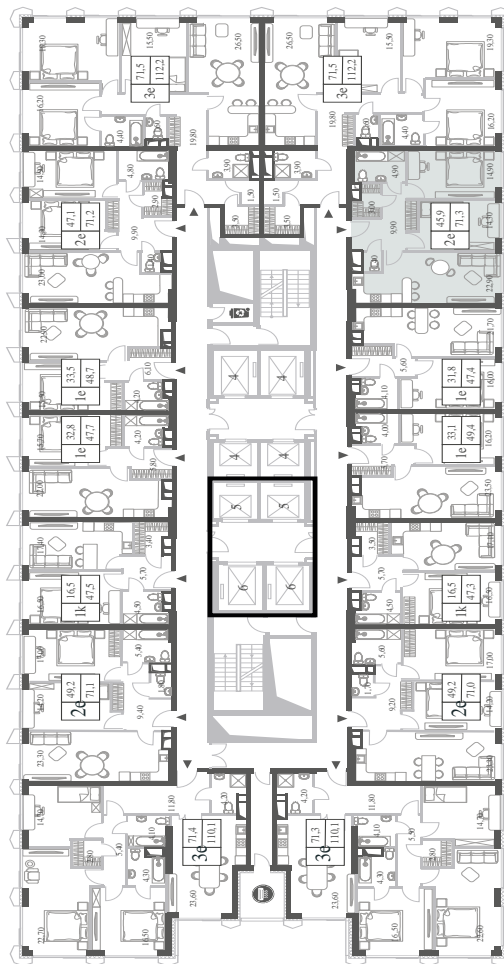

КВАРТИРА №1502
КОРПУС INSPIRATION

2 СПАЛЬНИ

ЭТАЖ

19

ПЛОЩАДЬ

71.3 КВ. М

СТОИМОСТЬ

25 437 487 РУБ.

ВИДЫ

ПР-Т ГЕНЕРАЛА ДОРОХОВА
ДОЛИНА РЕКИ РАМЕНКИ

WILL TOWERS. Я БУДУ.

КВАРТИРА №1502
КОРПУС INSPIRATION

2 СПАЛЬНИ

ЭТАЖ

19

ПЛОЩАДЬ

71.3 КВ. М

СТОИМОСТЬ

25 437 487 РУБ.

ВИДЫ
ПР-Т ГЕНЕРАЛА ДОРОХОВА
ДОЛИНА РЕКИ РАМЕНКИ

ЖДЕМ ВАС В ОФИСЕ ПРОДАЖ ПО АДРЕСУ: МОСКВА, ЗАО, РАМЕНКИ, ПРОСПЕКТ ГЕНЕРАЛА ДОРОХОВА.
КОЛЛ-ЦЕНТР РАБОТАЕТ ЕЖЕДНЕВНО С 9:00 ДО 21:00