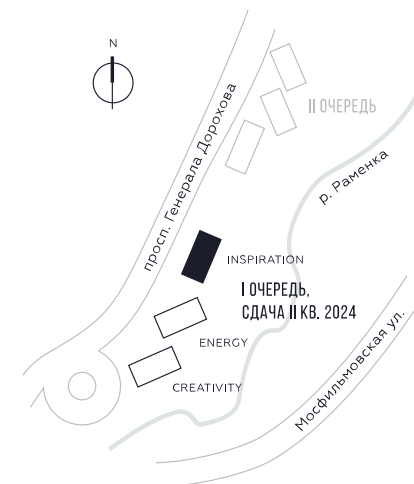

КВАРТИРА №1502
КОРПУС INSPIRATION

2 СПАЛЬНИ

ЭТАЖ

19

ПЛОЩАДЬ

71.3 КВ. М

СТОИМОСТЬ

25 437 487 РУБ.

ВИДЫ

ПР-Т ГЕНЕРАЛА ДОРОХОВА
ДОЛИНА РЕКИ РАМЕНКИ

WILL TOWERS. Я БУДУ.

КВАРТИРА №1502
КОРПУС INSPIRATION

2 СПАЛЬНИ

ЭТАЖ

19

ПЛОЩАДЬ

71.3 КВ. М

СТОИМОСТЬ

25 437 487 РУБ.

ВИДЫ
ПР-Т ГЕНЕРАЛА ДОРОХОВА
ДОЛИНА РЕКИ РАМЕНКИ

ЖДЕМ ВАС В ОФИСЕ ПРОДАЖ ПО АДРЕСУ: МОСКВА, ЗАО, РАМЕНКИ, ПРОСПЕКТ ГЕНЕРАЛА ДОРОХОВА.
КОЛЛ-ЦЕНТР РАБОТАЕТ ЕЖЕДНЕВНО С 9:00 ДО 21:00