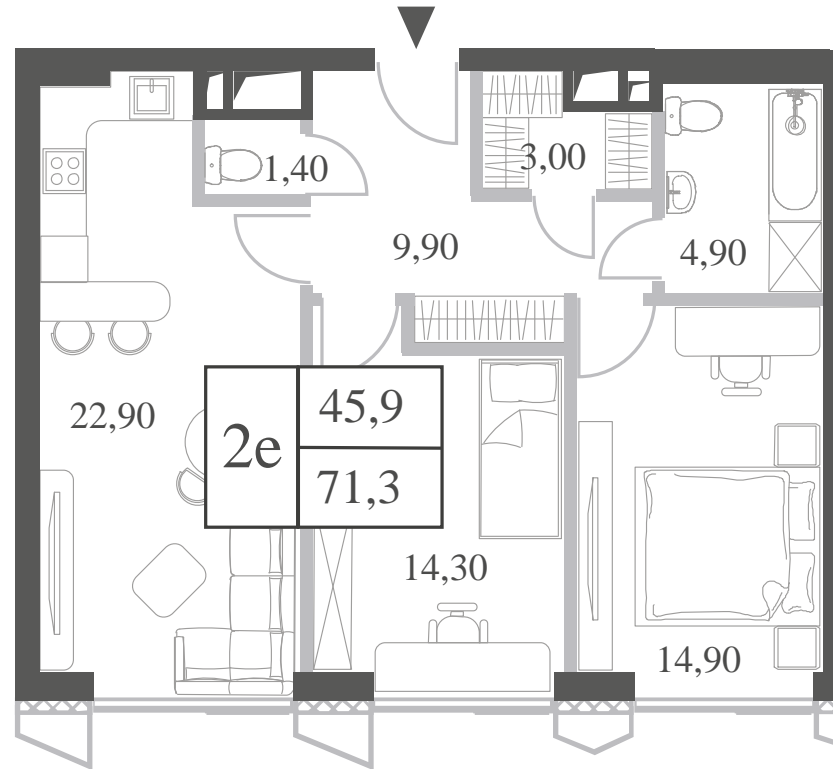

КВАРТИРА №1502
КОРПУС INSPIRATION

2 СПАЛЬНИ

ЭТАЖ

19

ПЛОЩАДЬ

71.3 КВ. М

СТОИМОСТЬ

25 437 487 РУБ.

ВИДЫ

ПР-Т ГЕНЕРАЛА ДОРОХОВА
ДОЛИНА РЕКИ РАМЕНКИ

WILL TOWERS. Я БУДУ.

КВАРТИРА №1502
КОРПУС INSPIRATION

2 СПАЛЬНИ

ЭТАЖ

19

ПЛОЩАДЬ

71.3 КВ. М

СТОИМОСТЬ

25 437 487 РУБ.

ВИДЫ
ПР-Т ГЕНЕРАЛА ДОРОХОВА
ДОЛИНА РЕКИ РАМЕНКИ

ЖДЕМ ВАС В ОФИСЕ ПРОДАЖ ПО АДРЕСУ: МОСКВА, ЗАО, РАМЕНКИ, ПРОСПЕКТ ГЕНЕРАЛА ДОРОХОВА.
КОЛЛ-ЦЕНТР РАБОТАЕТ ЕЖЕДНЕВНО С 9:00 ДО 21:00