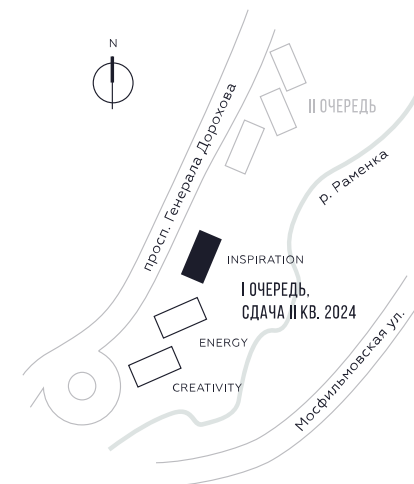

КВАРТИРА №1505  
КОРПУС INSPIRATION

ВИДЫ  
ПР-Т ГЕНЕРАЛА ДОРОХОВА  
ДОЛИНА РЕКИ РАМЕНКИ

# 1 СПАЛЬНЯ

ЭТАЖ

19

ПЛОЩАДЬ

47.3 КВ. М

СТОИМОСТЬ

19 149 357 РУБ.

ЖДЕМ ВАС В ОФИСЕ ПРОДАЖ ПО АДРЕСУ: МОСКВА, ЗАО, РАМЕНКИ, ПРОСПЕКТ ГЕНЕРАЛА ДОРОХОВА.  
КОЛЛ-ЦЕНТР РАБОТАЕТ ЕЖЕДНЕВНО С 9:00 ДО 21:00

+7 495 023 26 52

WILL TOWERS. Я БУДУ.

КВАРТИРА №1505  
КОРПУС INSPIRATION

1 СПАЛЬНЯ

ЭТАЖ

19

ПЛОЩАДЬ

47.3 КВ. М

СТОИМОСТЬ

19 149 357 РУБ.

ВИДЫ  
ПР-Т ГЕНЕРАЛА ДОРОХОВА  
ДОЛИНА РЕКИ РАМЕНКИ

ЖДЕМ ВАС В ОФИСЕ ПРОДАЖ ПО АДРЕСУ: МОСКВА, ЗАО, РАМЕНКИ, ПРОСПЕКТ ГЕНЕРАЛА ДОРОХОВА.  
КОЛЛ-ЦЕНТР РАБОТАЕТ ЕЖЕДНЕВНО С 9:00 ДО 21:00