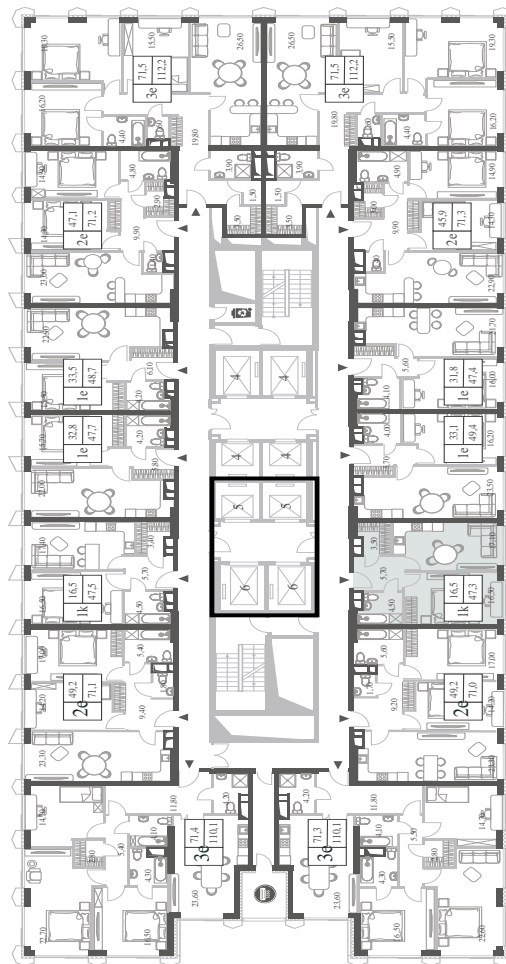

WILL TOWERS. Я БУДУ.

КВАРТИРА №1505
КОРПУС INSPIRATION

1 СПАЛЬНЯ

ЭТАЖ

19

ПЛОЩАДЬ

47.3 КВ. М

СТОИМОСТЬ

19 149 357 РУБ.

ВИДЫ
ПР-Т ГЕНЕРАЛА ДОРОХОВА
ДОЛИНА РЕКИ РАМЕНКИ