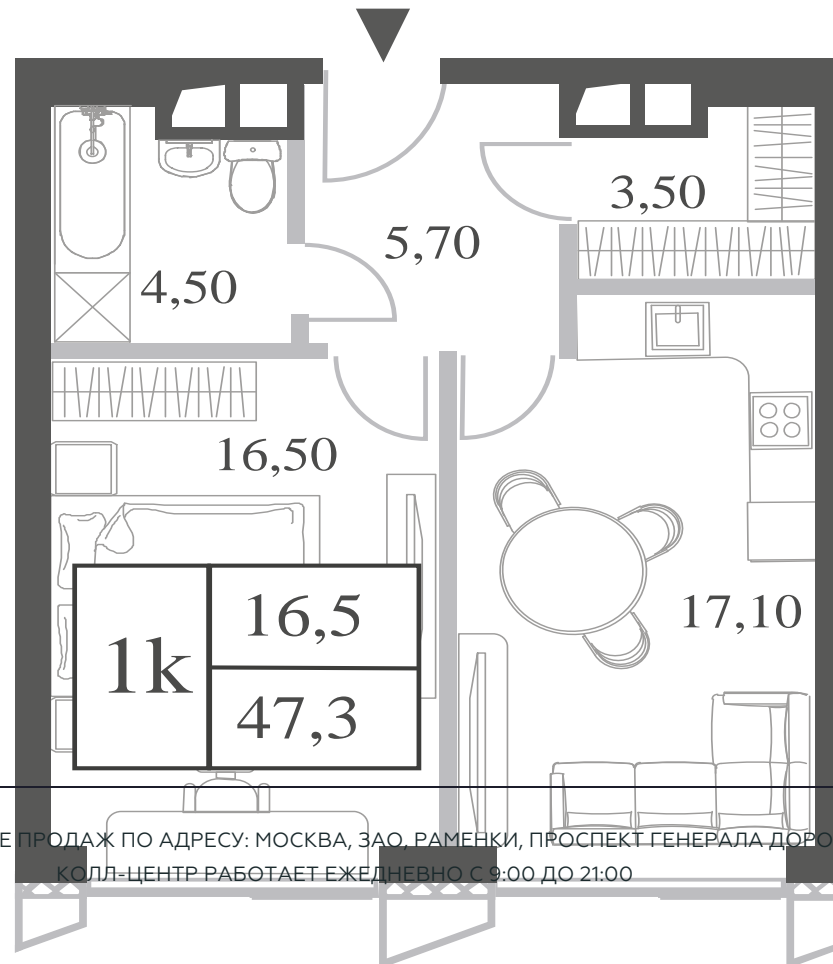

# 1 СПАЛЬНЯ

ЭТАЖ

19

ПЛОЩАДЬ

47.3 КВ. М

СТОИМОСТЬ

19 149 357 РУБ.

ЖДЕМ ВАС В ОФИСЕ ПРОДАЖ ПО АДРЕСУ: МОСКВА, ЗАО, РАМЕНКИ, ПРОСПЕКТ ГЕНЕРАЛА ДОРОХОВА.  
КОЛЛ-ЦЕНТР РАБОТАЕТ ЕЖЕДНЕВНО С 9:00 ДО 21:00

+7 495 023 26 52

WILL TOWERS. Я БУДУ.

КВАРТИРА №1505  
КОРПУС INSPIRATION

1 СПАЛЬНЯ

ЭТАЖ

19

ПЛОЩАДЬ

47.3 КВ. М