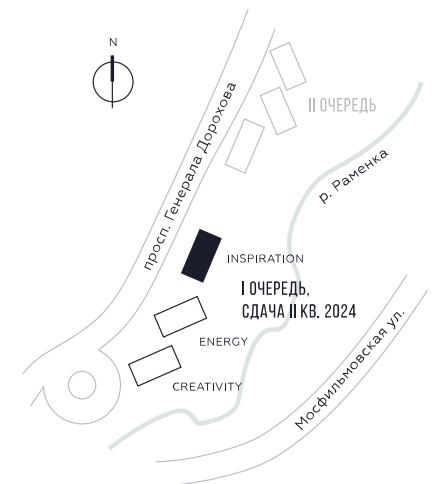

КВАРТИРА №1505  
КОРПУС INSPIRATION

ВИДЫ  
ПР-Т ГЕНЕРАЛА ДОРОХОВА  
ДОЛИНА РЕКИ РАМЕНКИ

# 1 СПАЛЬНЯ

ЭТАЖ

19

ПЛОЩАДЬ

47.3 КВ. М

СТОИМОСТЬ

19 149 357 РУБ.

ЖДЕМ ВАС В ОФИСЕ ПРОДАЖ ПО АДРЕСУ: МОСКВА, ЗАО, РАМЕНКИ, ПРОСПЕКТ ГЕНЕРАЛА ДОРОХОВА.  
КОЛЛ-ЦЕНТР РАБОТАЕТ ЕЖЕДНЕВНО С 9:00 ДО 21:00

+7 495 023 26 52

WILL TOWERS. Я БУДУ.

КВАРТИРА №1505  
КОРПУС INSPIRATION

1 СПАЛЬНЯ

ЭТАЖ

19

ПЛОЩАДЬ

47.3 КВ. М

СТОИМОСТЬ

19 149 357 РУБ.

ВИДЫ  
ПР-Т ГЕНЕРАЛА ДОРОХОВА  
ДОЛИНА РЕКИ РАМЕНКИ

ЖДЕМ ВАС В ОФИСЕ ПРОДАЖ ПО АДРЕСУ: МОСКВА, ЗАО, РАМЕНКИ, ПРОСПЕКТ ГЕНЕРАЛА ДОРОХОВА.  
КОЛЛ-ЦЕНТР РАБОТАЕТ ЕЖЕДНЕВНО С 9:00 ДО 21:00