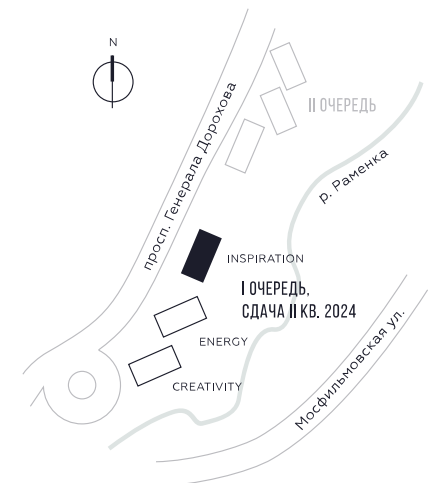

КВАРТИРА №1506
КОРПУС INSPIRATION

2 СПАЛЬНИ

ЭТАЖ

19

ПЛОЩАДЬ

71 КВ. М

СТОИМОСТЬ

25 537 209 РУБ.

ВИДЫ

ПР-Т ГЕНЕРАЛА ДОРОХОВА

ДОЛИНА РЕКИ РАМЕНКИ

WILL TOWERS. Я БУДУ.

КВАРТИРА №1506
КОРПУС INSPIRATION

2 СПАЛЬНИ

ЭТАЖ

19

ПЛОЩАДЬ

71 КВ. М

СТОИМОСТЬ

25 537 209 РУБ.

ВИДЫ

ПР-Т ГЕНЕРАЛА ДОРОХОВА

ДОЛИНА РЕКИ РАМЕНКИ

ЖДЕМ ВАС В ОФИСЕ ПРОДАЖ ПО АДРЕСУ: МОСКВА, ЗАО, РАМЕНКИ, ПРОСПЕКТ ГЕНЕРАЛА ДОРОХОВА.
КОЛЛ-ЦЕНТР РАБОТАЕТ ЕЖЕДНЕВНО С 9:00 ДО 21:00