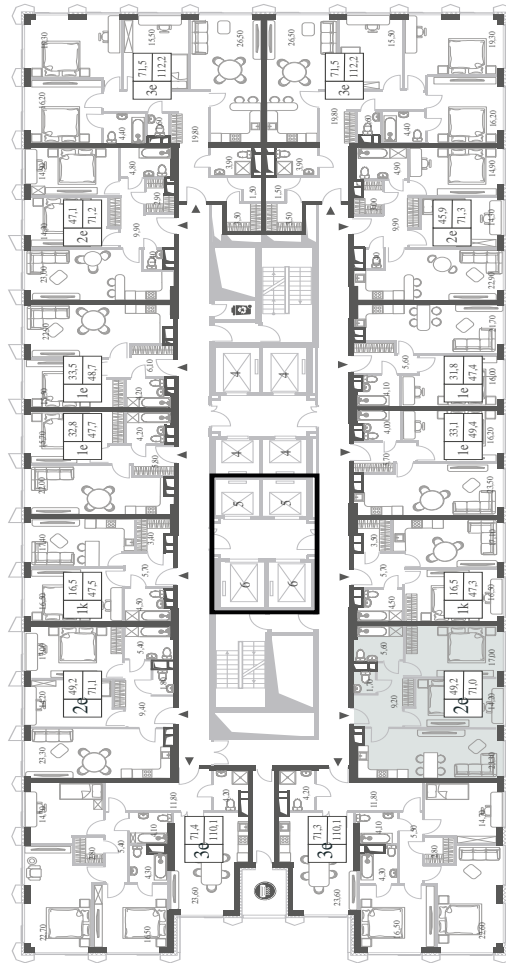

КВАРТИРА №1506
КОРПУС INSPIRATION

2 СПАЛЬНИ

ЭТАЖ

19

ПЛОЩАДЬ

71 КВ. М

СТОИМОСТЬ

25 537 209 РУБ.

ВИДЫ

ПР-Т ГЕНЕРАЛА ДОРОХОВА

ДОЛИНА РЕКИ РАМЕНКИ

WILL TOWERS. Я БУДУ.

КВАРТИРА №1506
КОРПУС INSPIRATION

2 СПАЛЬНИ

ЭТАЖ

19

ПЛОЩАДЬ

71 КВ. М

СТОИМОСТЬ

25 537 209 РУБ.

ВИДЫ

ПР-Т ГЕНЕРАЛА ДОРОХОВА

ДОЛИНА РЕКИ РАМЕНКИ

ЖДЕМ ВАС В ОФИСЕ ПРОДАЖ ПО АДРЕСУ: МОСКВА, ЗАО, РАМЕНКИ, ПРОСПЕКТ ГЕНЕРАЛА ДОРОХОВА.
КОЛЛ-ЦЕНТР РАБОТАЕТ ЕЖЕДНЕВНО С 9:00 ДО 21:00