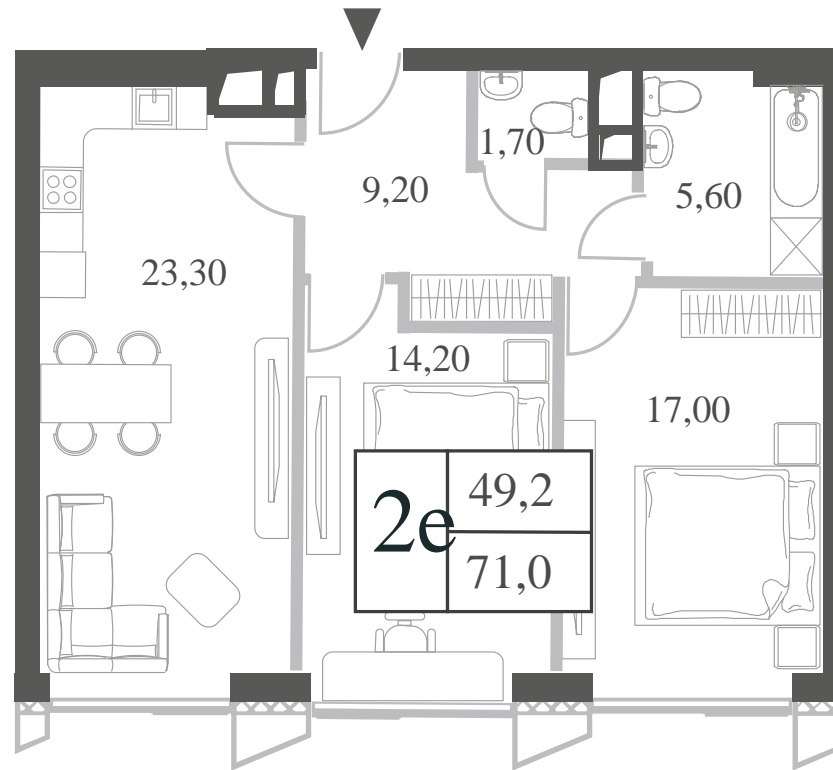

КВАРТИРА №1506
КОРПУС INSPIRATION

2 СПАЛЬНИ

ЭТАЖ

19

ПЛОЩАДЬ

71 КВ. М

СТОИМОСТЬ

25 537 209 РУБ.

ВИДЫ

ПР-Т ГЕНЕРАЛА ДОРОХОВА

ДОЛИНА РЕКИ РАМЕНКИ

WILL TOWERS. Я БУДУ.

КВАРТИРА №1506
КОРПУС INSPIRATION

2 СПАЛЬНИ

ЭТАЖ

19