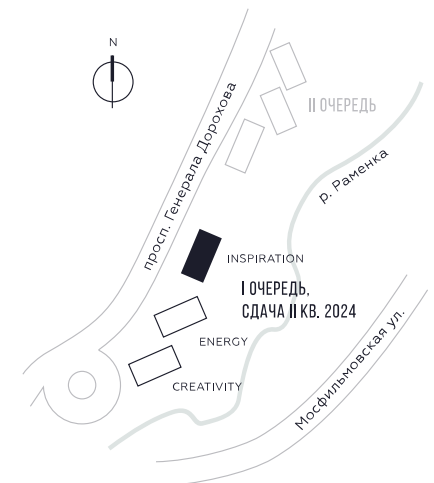

КВАРТИРА №1506
КОРПУС INSPIRATION

2 СПАЛЬНИ

ЭТАЖ

19

ПЛОЩАДЬ

71 КВ. М

СТОИМОСТЬ

25 537 209 РУБ.

ВИДЫ

ПР-Т ГЕНЕРАЛА ДОРОХОВА

ДОЛИНА РЕКИ РАМЕНКИ

WILL TOWERS. Я БУДУ.

КВАРТИРА №1506
КОРПУС INSPIRATION

2 СПАЛЬНИ

ЭТАЖ

19

ПЛОЩАДЬ

71 КВ. М

СТОИМОСТЬ

25 537 209 РУБ.

ВИДЫ

ПР-Т ГЕНЕРАЛА ДОРОХОВА

ДОЛИНА РЕКИ РАМЕНКИ

ЖДЕМ ВАС В ОФИСЕ ПРОДАЖ ПО АДРЕСУ: МОСКВА, ЗАО, РАМЕНКИ, ПРОСПЕКТ ГЕНЕРАЛА ДОРОХОВА.
КОЛЛ-ЦЕНТР РАБОТАЕТ ЕЖЕДНЕВНО С 9:00 ДО 21:00