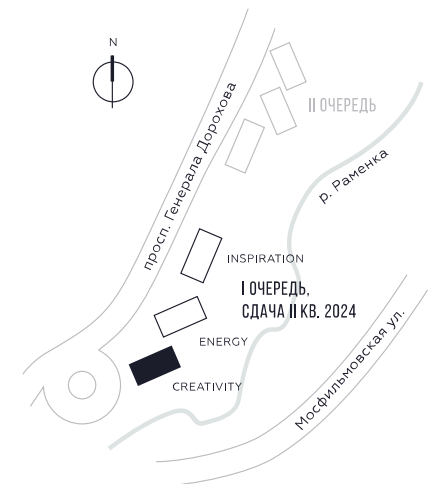

WILL TOWERS. Я БУДУ.

КВАРТИРА №151
КОРПУС CREATIVITY

ВИДЫ
ПР-Т ГЕНЕРАЛА ДОРОХОВА
ДОЛИНА РЕКИ РАМЕНКИ

СТУДИЯ

ЭТАЖ

13

ПЛОЩАДЬ

25.5 КВ. М

СТОИМОСТЬ

10 593 388 РУБ.

ЖДЕМ ВАС В ОФИСЕ ПРОДАЖ ПО АДРЕСУ: МОСКВА, ЗАО, РАМЕНКИ, ПРОСПЕКТ ГЕНЕРАЛА ДОРОХОВА.
КОЛЛ-ЦЕНТР РАБОТАЕТ ЕЖЕДНЕВНО С 9:00 ДО 21:00

+7 495 023 26 52

WILL TOWERS. Я БУДУ.

КВАРТИРА №151
КОРПУС CREATIVITY