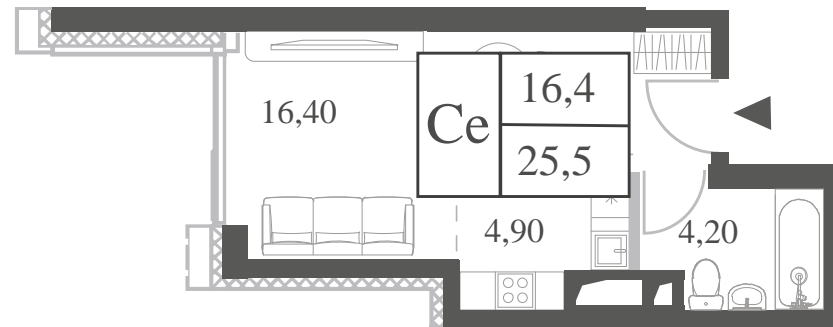

WILL TOWERS. Я БУДУ.

КВАРТИРА №151
КОРПУС CREATIVITY

ВИДЫ
ПР-Т ГЕНЕРАЛА ДОРОХОВА
ДОЛИНА РЕКИ РАМЕНКИ

СТУДИЯ

ЭТАЖ

13

ПЛОЩАДЬ

25.5 КВ. М

СТОИМОСТЬ

10 593 388 РУБ.

ЖДЕМ ВАС В ОФИСЕ ПРОДАЖ ПО АДРЕСУ: МОСКВА, ЗАО, РАМЕНКИ, ПРОСПЕКТ ГЕНЕРАЛА ДОРОХОВА.
КОЛЛ-ЦЕНТР РАБОТАЕТ ЕЖЕДНЕВНО С 9:00 ДО 21:00

+7 495 023 26 52