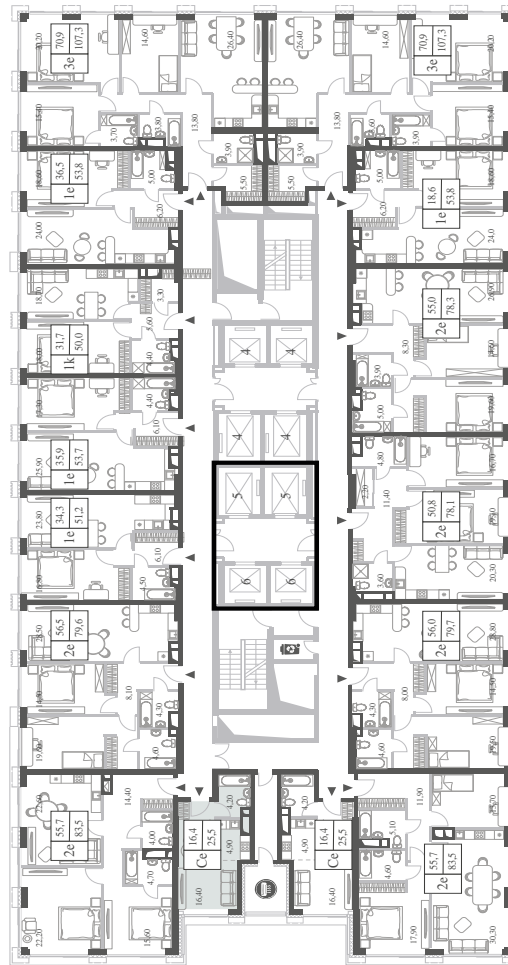

WILL TOWERS. Я БУДУ.

КВАРТИРА №151
КОРПУС CREATIVITY

ВИДЫ
ПР-Т ГЕНЕРАЛА ДОРОХОВА
ДОЛИНА РЕКИ РАМЕНКИ

СТУДИЯ

ЭТАЖ

13

ПЛОЩАДЬ

25.5 КВ. М

СТУДИЯ

ЭТАЖ

13

ПЛОЩАДЬ

25.5 КВ. М

СТОИМОСТЬ

10 593 388 РУБ.

ВИДЫ
ПР-Т ГЕНЕРАЛА ДОРОХОВА
ДОЛИНА РЕКИ РАМЕНКИ