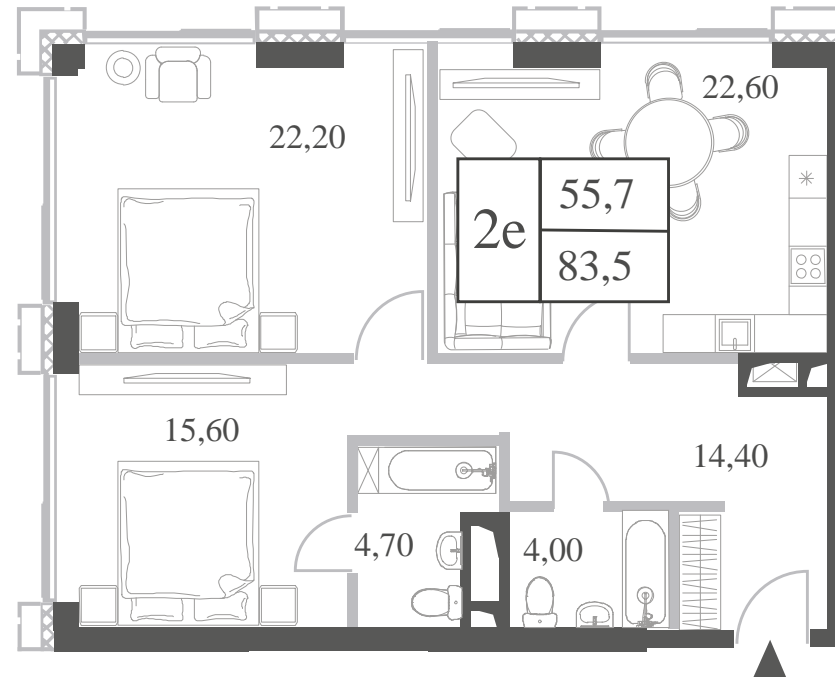

WILL TOWERS. Я БУДУ.

КВАРТИРА №152
КОРПУС CREATIVITY

2 СПАЛЬНИ

ЭТАЖ

13

ПЛОЩАДЬ

83.5 КВ. М

СТОИМОСТЬ

26 687 936 РУБ.

ВИДЫ

ПР-Т ГЕНЕРАЛА ДОРОХОВА

ДОЛИНА РЕКИ РАМЕНКИ