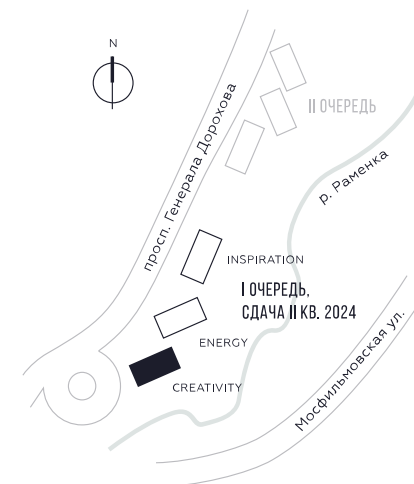

WILL TOWERS. Я БУДУ.

КВАРТИРА №152  
КОРПУС CREATIVITY

2 СПАЛЬНИ

ЭТАЖ

13

ПЛОЩАДЬ

83.5 КВ. М

СТОИМОСТЬ

26 687 936 РУБ.

ВИДЫ  
ПР-Т ГЕНЕРАЛА ДОРОХОВА  
ДОЛИНА РЕКИ РАМЕНКИ

ЖДЕМ ВАС В ОФИСЕ ПРОДАЖ ПО АДРЕСУ: МОСКВА, ЗАО, РАМЕНКИ, ПРОСПЕКТ ГЕНЕРАЛА ДОРОХОВА.  
КОЛЛ-ЦЕНТР РАБОТАЕТ ЕЖЕДНЕВНО С 9:00 ДО 21:00

+7 495 023 26 52