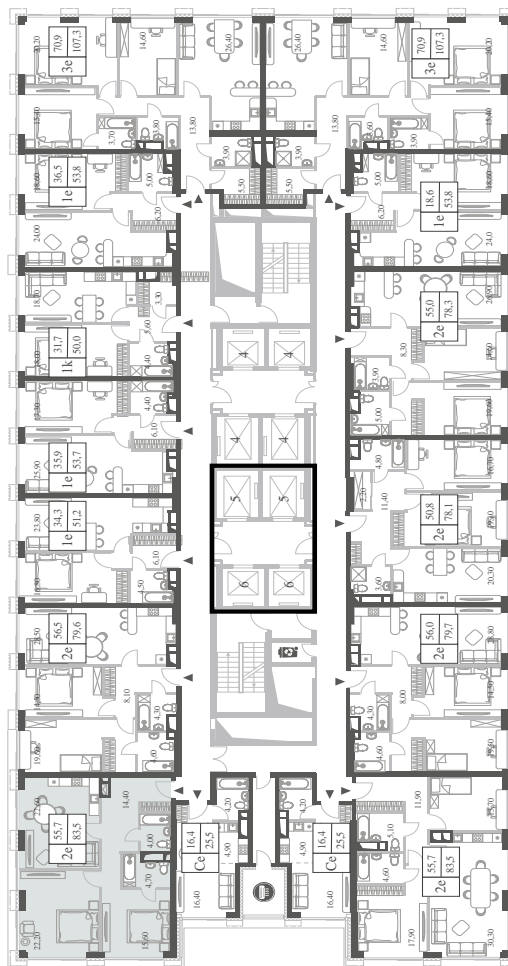

WILL TOWERS. Я БУДУ.

КВАРТИРА №152
КОРПУС CREATIVITY

2 СПАЛЬНИ

ЭТАЖ

13

ПЛОЩАДЬ

83.5 КВ. М

СТОИМОСТЬ

26 687 936 РУБ.

ВИДЫ
ПР-Т ГЕНЕРАЛА ДОРОХОВА
ДОЛИНА РЕКИ РАМЕНКИ