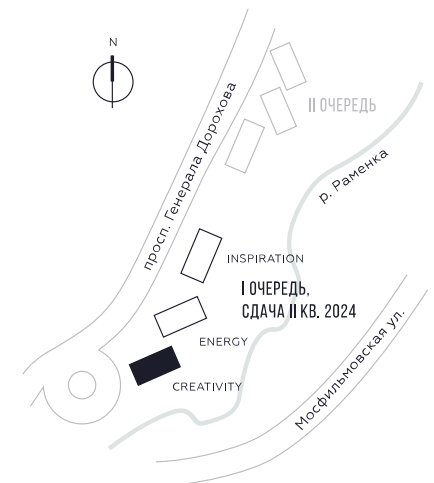

WILL TOWERS. Я БУДУ.

КВАРТИРА №152  
КОРПУС CREATIVITY

2 СПАЛЬНИ

ЭТАЖ

13

ПЛОЩАДЬ

83.5 КВ. М

СТОИМОСТЬ

26 687 936 РУБ.

ВИДЫ

ПР-Т ГЕНЕРАЛА ДОРОХОВА

ДОЛИНА РЕКИ РАМЕНКИ

ЖДЕМ ВАС В ОФИСЕ ПРОДАЖ ПО АДРЕСУ: МОСКВА, ЗАО, РАМЕНКИ, ПРОСПЕКТ ГЕНЕРАЛА ДОРОХОВА.  
КОЛЛ-ЦЕНТР РАБОТАЕТ ЕЖЕДНЕВНО С 9:00 ДО 21:00

+7 495 023 26 52