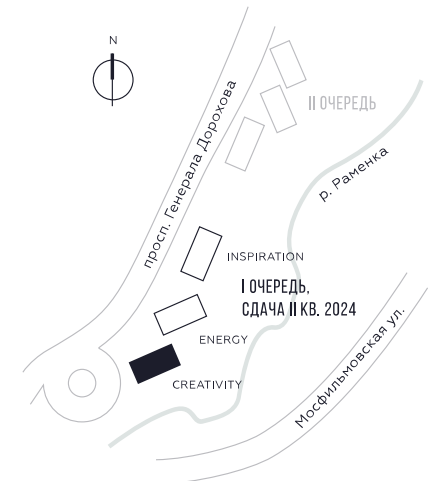

WILL TOWERS. Я БУДУ.

КВАРТИРА №153
КОРПУС CREATIVITY

2 СПАЛЬНИ

ЭТАЖ

13

ПЛОЩАДЬ

79.6 КВ. М

СТОИМОСТЬ

23 768 082 РУБ.

ВИДЫ

ПР-Т ГЕНЕРАЛА ДОРОХОВА

ДОЛИНА РЕКИ РАМЕНКИ

ЖДЕМ ВАС В ОФИСЕ ПРОДАЖ ПО АДРЕСУ: МОСКВА, ЗАО, РАМЕНКИ, ПРОСПЕКТ ГЕНЕРАЛА ДОРОХОВА.
КОЛЛ-ЦЕНТР РАБОТАЕТ ЕЖЕДНЕВНО С 9:00 ДО 21:00

+7 495 023 26 52