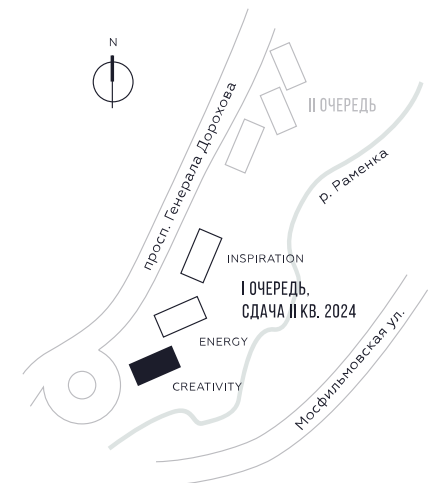

WILL TOWERS. Я БУДУ.

КВАРТИРА №153
КОРПУС CREATIVITY

2 СПАЛЬНИ

ЭТАЖ

13

ПЛОЩАДЬ

79.6 КВ. М

СТОИМОСТЬ

23 768 082 РУБ.

ВИДЫ

ПР-Т ГЕНЕРАЛА ДОРОХОВА

ДОЛИНА РЕКИ РАМЕНКИ

ЖДЕМ ВАС В ОФИСЕ ПРОДАЖ ПО АДРЕСУ: МОСКВА, ЗАО, РАМЕНКИ, ПРОСПЕКТ ГЕНЕРАЛА ДОРОХОВА.
КОЛЛ-ЦЕНТР РАБОТАЕТ ЕЖЕДНЕВНО С 9:00 ДО 21:00

+7 495 023 26 52