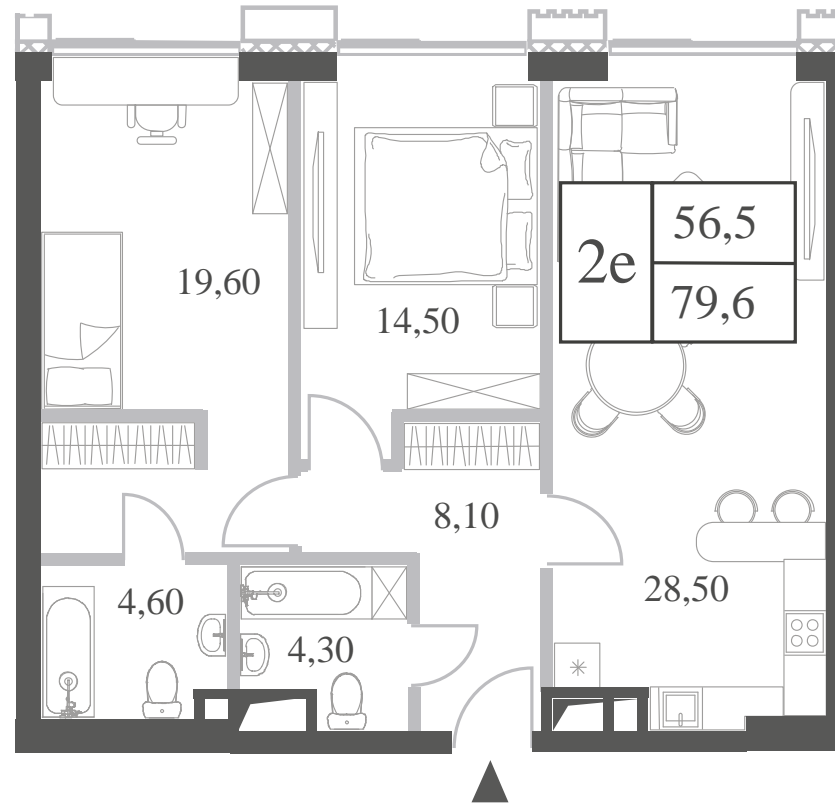

WILL TOWERS. Я БУДУ.

КВАРТИРА №153
КОРПУС CREATIVITY

2 СПАЛЬНИ

ЭТАЖ

13

ПЛОЩАДЬ

79.6 КВ. М

СТОИМОСТЬ

23 768 082 РУБ.

ВИДЫ

ПР-Т ГЕНЕРАЛА ДОРОХОВА

ДОЛИНА РЕКИ РАМЕНКИ