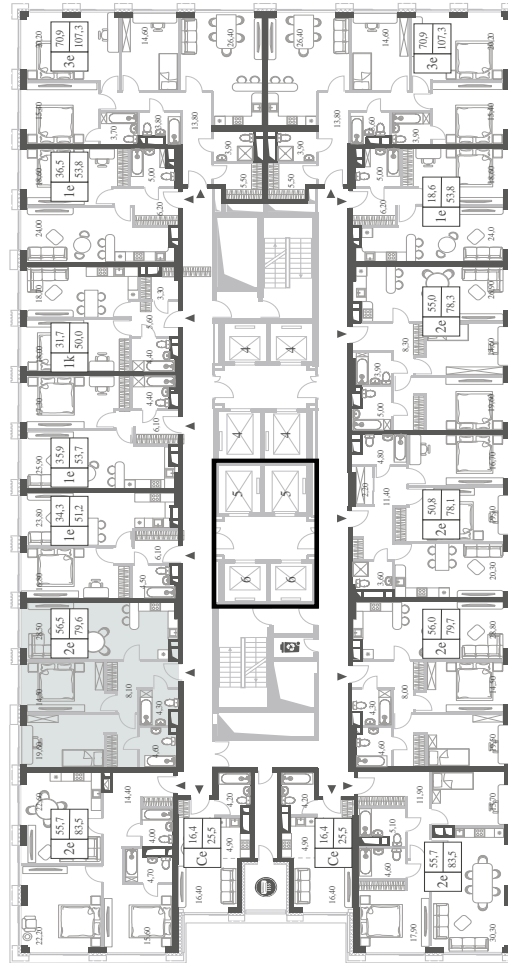

WILL TOWERS. Я БУДУ.

КВАРТИРА №153
КОРПУС CREATIVITY

2 СПАЛЬНИ

ЭТАЖ

13

ПЛОЩАДЬ

79.6 КВ. М

СТОИМОСТЬ

23 768 082 РУБ.

ВИДЫ
ПР-Т ГЕНЕРАЛА ДОРОХОВА
ДОЛИНА РЕКИ РАМЕНКИ