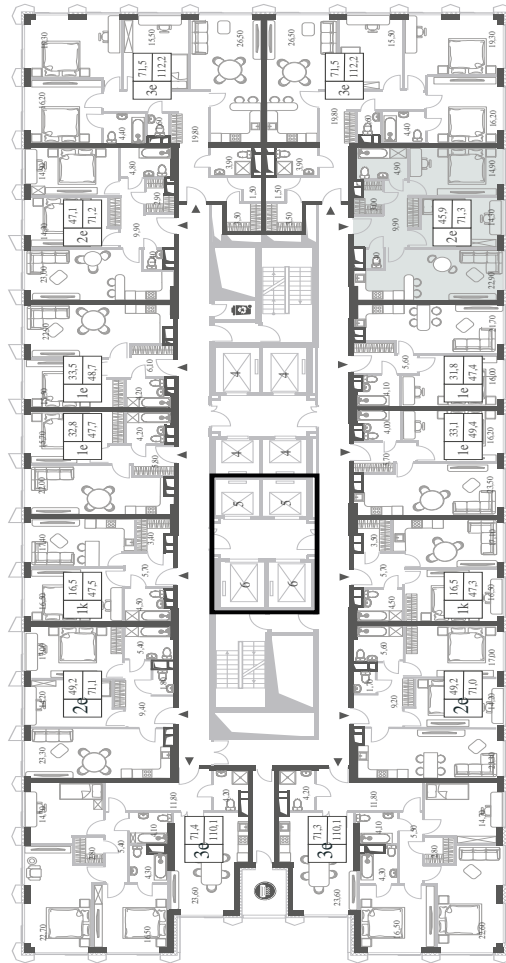

WILL TOWERS. Я БУДУ.

КВАРТИРА №1530
КОРПУС INSPIRATION

2 СПАЛЬНИ

ЭТАЖ

21

ПЛОЩАДЬ

71.3 КВ. М

СТОИМОСТЬ

30 703 491 РУБ.

ВИДЫ

ПР-Т ГЕНЕРАЛА ДОРОХОВА

ДОЛИНА РЕКИ РАМЕНКИ