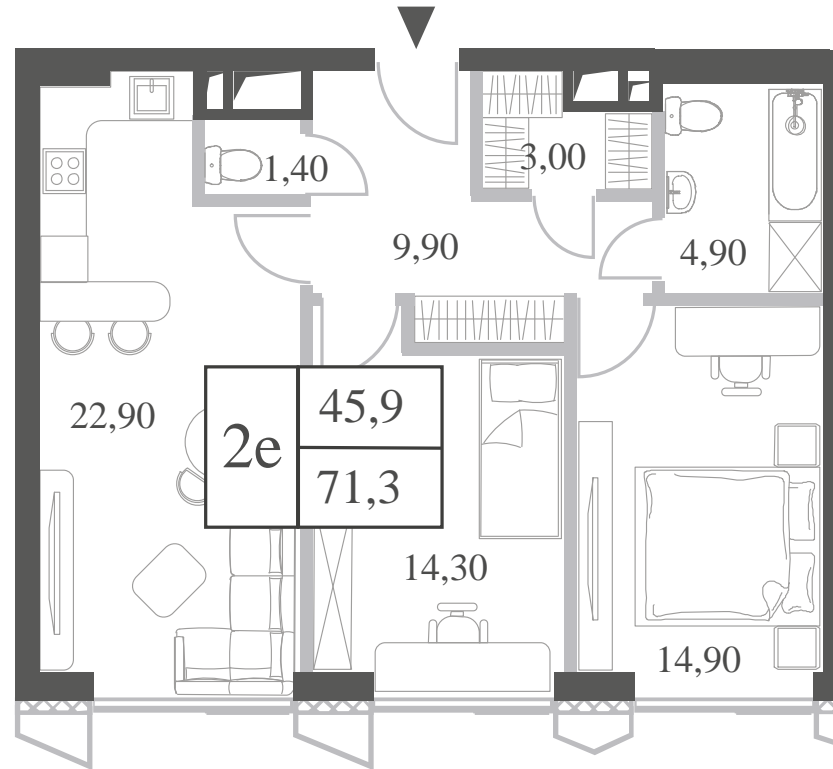

WILL TOWERS. Я БУДУ.

КВАРТИРА №1530
КОРПУС INSPIRATION

2 СПАЛЬНИ

ЭТАЖ

21

ПЛОЩАДЬ

71.3 КВ. М

СТОИМОСТЬ

30 703 491 РУБ.

ВИДЫ
ПР-Т ГЕНЕРАЛА ДОРОХОВА
ДОЛИНА РЕКИ РАМЕНКИ