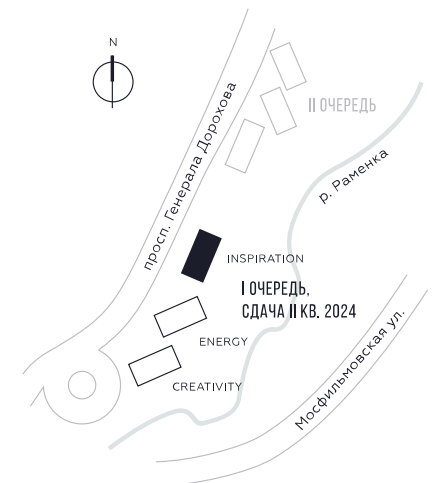

WILL TOWERS. Я БУДУ.

КВАРТИРА №1530
КОРПУС INSPIRATION

2 СПАЛЬНИ

ЭТАЖ

21

ПЛОЩАДЬ

71.3 КВ. М

СТОИМОСТЬ

30 703 491 РУБ.

ВИДЫ
ПР-Т ГЕНЕРАЛА ДОРОХОВА
ДОЛИНА РЕКИ РАМЕНКИ

ЖДЕМ ВАС В ОФИСЕ ПРОДАЖ ПО АДРЕСУ: МОСКВА, ЗАО, РАМЕНКИ, ПРОСПЕКТ ГЕНЕРАЛА ДОРОХОВА.
КОЛЛ-ЦЕНТР РАБОТАЕТ ЕЖЕДНЕВНО С 9:00 ДО 21:00

+7 495 023 26 52