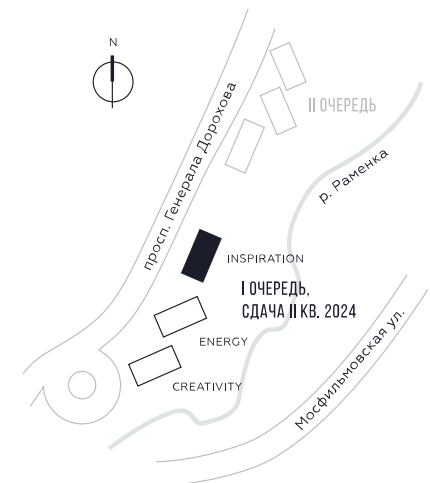

WILL TOWERS. Я БУДУ.

КВАРТИРА №1530
КОРПУС INSPIRATION

2 СПАЛЬНИ

ЭТАЖ

21

ПЛОЩАДЬ

71.3 КВ. М

СТОИМОСТЬ

30 703 491 РУБ.

ВИДЫ

ПР-Т ГЕНЕРАЛА ДОРОХОВА

ДОЛИНА РЕКИ РАМЕНКИ

ЖДЕМ ВАС В ОФИСЕ ПРОДАЖ ПО АДРЕСУ: МОСКВА, ЗАО, РАМЕНКИ, ПРОСПЕКТ ГЕНЕРАЛА ДОРОХОВА.
КОЛЛ-ЦЕНТР РАБОТАЕТ ЕЖЕДНЕВНО С 9:00 ДО 21:00

+7 495 023 26 52