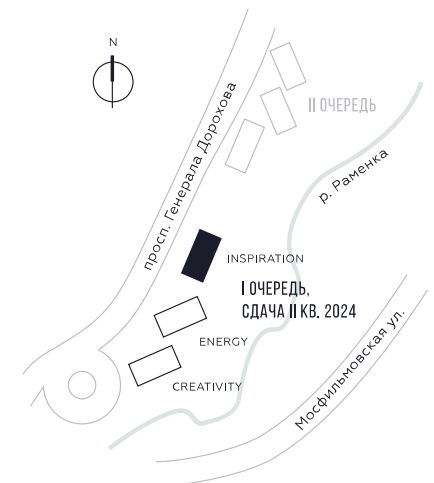

КВАРТИРА №1532
КОРПУС INSPIRATION

1 СПАЛЬНЯ

ЭТАЖ

21

ПЛОЩАДЬ

49.4 КВ. М

СТОИМОСТЬ

24 658 553 РУБ.

ВИДЫ

ПР-Т ГЕНЕРАЛА ДОРОХОВА
ДОЛИНА РЕКИ РАМЕНКИ

WILL TOWERS. Я БУДУ.

КВАРТИРА №1532
КОРПУС INSPIRATION

1 СПАЛЬНЯ

ЭТАЖ

21

ПЛОЩАДЬ

49.4 КВ. М

СТОИМОСТЬ

24 658 553 РУБ.

ВИДЫ
ПР-Т ГЕНЕРАЛА ДОРОХОВА
ДОЛИНА РЕКИ РАМЕНКИ

ЖДЕМ ВАС В ОФИСЕ ПРОДАЖ ПО АДРЕСУ: МОСКВА, ЗАО, РАМЕНКИ, ПРОСПЕКТ ГЕНЕРАЛА ДОРОХОВА.
КОЛЛ-ЦЕНТР РАБОТАЕТ ЕЖЕДНЕВНО С 9:00 ДО 21:00