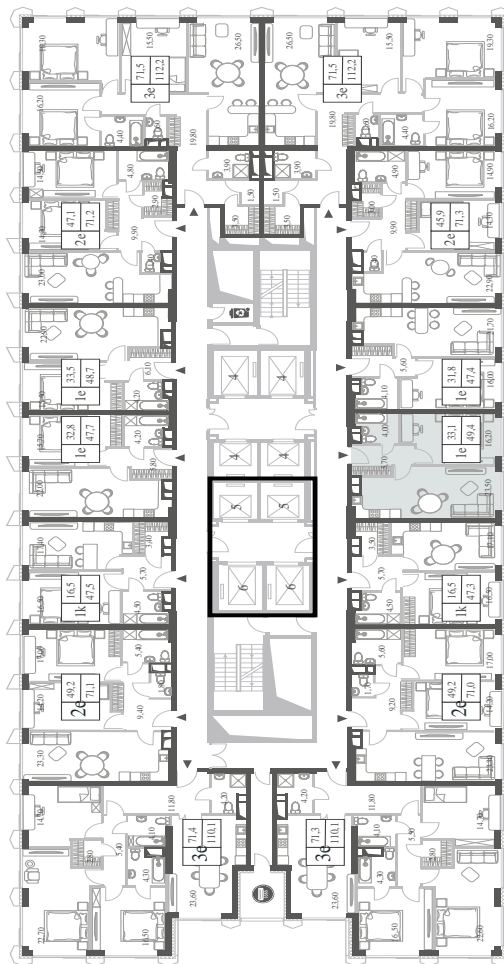

КВАРТИРА №1532
КОРПУС INSPIRATION

1 СПАЛЬНЯ

ЭТАЖ

21

ПЛОЩАДЬ

49.4 КВ. М

СТОИМОСТЬ

24 658 553 РУБ.

ВИДЫ

ПР-Т ГЕНЕРАЛА ДОРОХОВА
ДОЛИНА РЕКИ РАМЕНКИ

WILL TOWERS. Я БУДУ.

КВАРТИРА №1532
КОРПУС INSPIRATION

1 СПАЛЬНЯ

ЭТАЖ

21

ПЛОЩАДЬ

49.4 КВ. М

СТОИМОСТЬ

24 658 553 РУБ.

ВИДЫ
ПР-Т ГЕНЕРАЛА ДОРОХОВА
ДОЛИНА РЕКИ РАМЕНКИ

ЖДЕМ ВАС В ОФИСЕ ПРОДАЖ ПО АДРЕСУ: МОСКВА, ЗАО, РАМЕНКИ, ПРОСПЕКТ ГЕНЕРАЛА ДОРОХОВА.
КОЛЛ-ЦЕНТР РАБОТАЕТ ЕЖЕДНЕВНО С 9:00 ДО 21:00