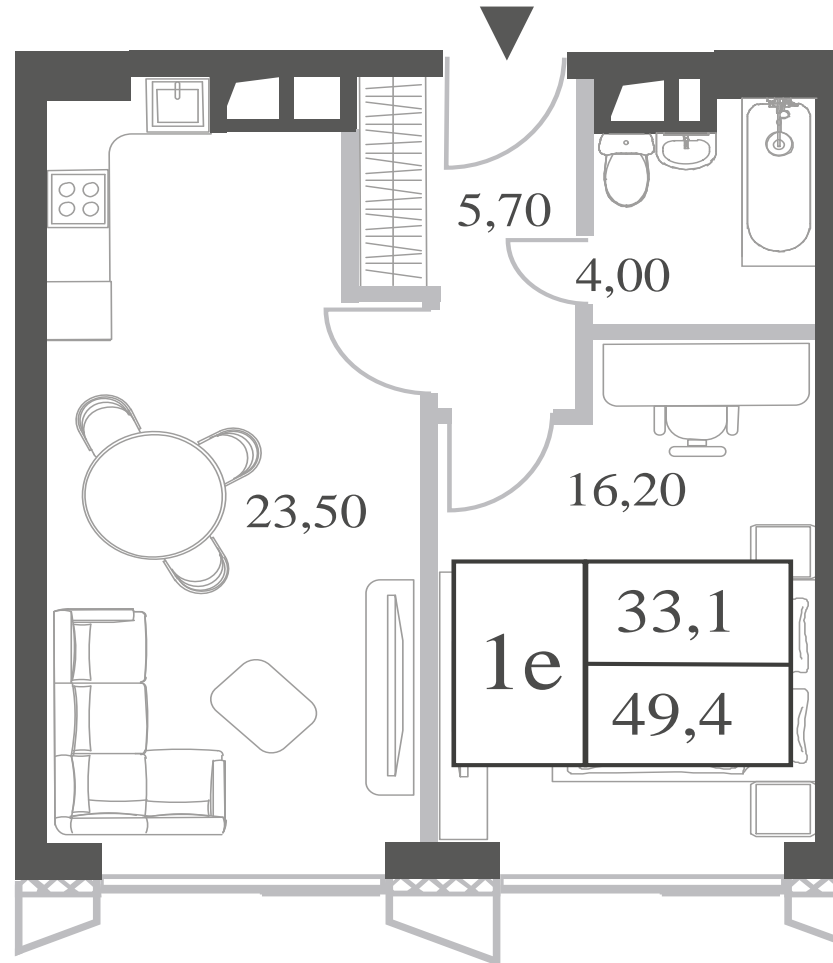

КВАРТИРА №1532
КОРПУС INSPIRATION

1 СПАЛЬНЯ

ЭТАЖ

21

ПЛОЩАДЬ

49.4 КВ. М

СТОИМОСТЬ

24 658 553 РУБ.

ВИДЫ

ПР-Т ГЕНЕРАЛА ДОРОХОВА
ДОЛИНА РЕКИ РАМЕНКИ

WILL TOWERS. Я БУДУ.

КВАРТИРА №1532
КОРПУС INSPIRATION

1 СПАЛЬНЯ

ЭТАЖ

21

ПЛОЩАДЬ

49.4 КВ. М

СТОИМОСТЬ

24 658 553 РУБ.

ВИДЫ
ПР-Т ГЕНЕРАЛА ДОРОХОВА
ДОЛИНА РЕКИ РАМЕНКИ

ЖДЕМ ВАС В ОФИСЕ ПРОДАЖ ПО АДРЕСУ: МОСКВА, ЗАО, РАМЕНКИ, ПРОСПЕКТ ГЕНЕРАЛА ДОРОХОВА.
КОЛЛ-ЦЕНТР РАБОТАЕТ ЕЖЕДНЕВНО С 9:00 ДО 21:00