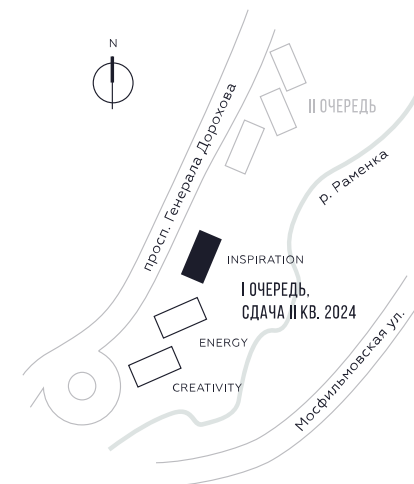

КВАРТИРА №1532
КОРПУС INSPIRATION

1 СПАЛЬНЯ

ЭТАЖ

21

ПЛОЩАДЬ

49.4 КВ. М

СТОИМОСТЬ

24 658 553 РУБ.

ВИДЫ

ПР-Т ГЕНЕРАЛА ДОРОХОВА
ДОЛИНА РЕКИ РАМЕНКИ

WILL TOWERS. Я БУДУ.

КВАРТИРА №1532
КОРПУС INSPIRATION

1 СПАЛЬНЯ

ЭТАЖ

21

ПЛОЩАДЬ

49.4 КВ. М

СТОИМОСТЬ

24 658 553 РУБ.

ВИДЫ
ПР-Т ГЕНЕРАЛА ДОРОХОВА
ДОЛИНА РЕКИ РАМЕНКИ

ЖДЕМ ВАС В ОФИСЕ ПРОДАЖ ПО АДРЕСУ: МОСКВА, ЗАО, РАМЕНКИ, ПРОСПЕКТ ГЕНЕРАЛА ДОРОХОВА.
КОЛЛ-ЦЕНТР РАБОТАЕТ ЕЖЕДНЕВНО С 9:00 ДО 21:00