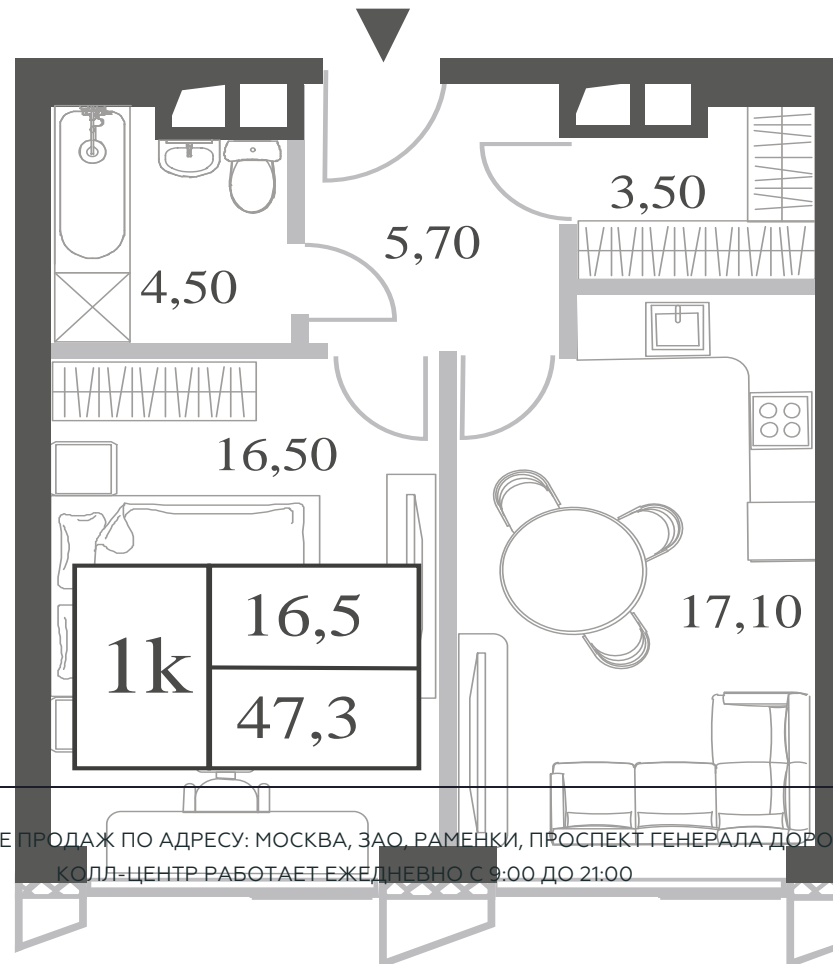

# 1 СПАЛЬНЯ

ЭТАЖ

21

ПЛОЩАДЬ

47.3 КВ. М

СТОИМОСТЬ

22 881 280 РУБ.

ЖДЕМ ВАС В ОФИСЕ ПРОДАЖ ПО АДРЕСУ: МОСКВА, ЗАО, РАМЕНКИ, ПРОСПЕКТ ГЕНЕРАЛА ДОРОХОВА.  
КОЛЛ-ЦЕНТР РАБОТАЕТ ЕЖЕДНЕВНО С 9:00 ДО 21:00

+7 495 023 26 52

WILL TOWERS. Я БУДУ.

КВАРТИРА №1533  
КОРПУС INSPIRATION

1 СПАЛЬНЯ

ЭТАЖ

21

ПЛОЩАДЬ

47.3 КВ. М