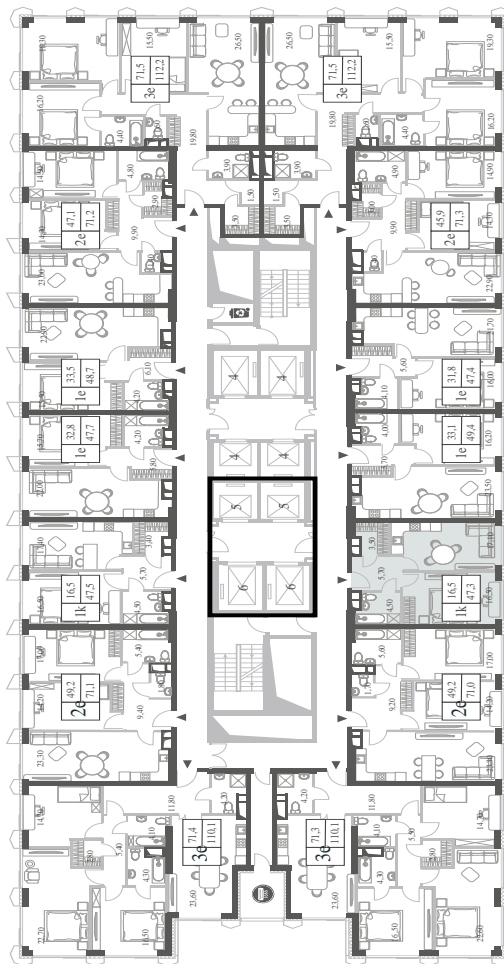

# 1 СПАЛЬНЯ

ЭТАЖ

21

ПЛОЩАДЬ

47.3 КВ. М

СТОИМОСТЬ

22 881 280 РУБ.

ЖДЕМ ВАС В ОФИСЕ ПРОДАЖ ПО АДРЕСУ: МОСКВА, ЗАО, РАМЕНКИ, ПРОСПЕКТ ГЕНЕРАЛА ДОРОХОВА.  
КОЛЛ-ЦЕНТР РАБОТАЕТ ЕЖЕДНЕВНО С 9:00 ДО 21:00

+7 495 023 26 52

WILL TOWERS. Я БУДУ.

КВАРТИРА №1533  
КОРПУС INSPIRATION

1 СПАЛЬНЯ

ЭТАЖ

21

ПЛОЩАДЬ

47.3 КВ. М

СТОИМОСТЬ

22 881 280 РУБ.

ВИДЫ  
ПР-Т ГЕНЕРАЛА ДОРОХОВА  
ДОЛИНА РЕКИ РАМЕНКИ

ЖДЕМ ВАС В ОФИСЕ ПРОДАЖ ПО АДРЕСУ: МОСКВА, ЗАО, РАМЕНКИ, ПРОСПЕКТ ГЕНЕРАЛА ДОРОХОВА.  
КОЛЛ-ЦЕНТР РАБОТАЕТ ЕЖЕДНЕВНО С 9:00 ДО 21:00