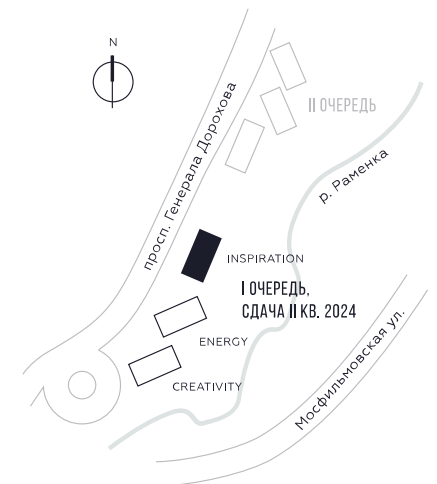

КВАРТИРА №1533  
КОРПУС INSPIRATION

ВИДЫ  
ПР-Т ГЕНЕРАЛА ДОРОХОВА  
ДОЛИНА РЕКИ РАМЕНКИ

# 1 СПАЛЬНЯ

ЭТАЖ

21

ПЛОЩАДЬ

47.3 КВ. М

СТОИМОСТЬ

22 881 280 РУБ.

ЖДЕМ ВАС В ОФИСЕ ПРОДАЖ ПО АДРЕСУ: МОСКВА, ЗАО, РАМЕНКИ, ПРОСПЕКТ ГЕНЕРАЛА ДОРОХОВА.  
КОЛЛ-ЦЕНТР РАБОТАЕТ ЕЖЕДНЕВНО С 9:00 ДО 21:00

+7 495 023 26 52

WILL TOWERS. Я БУДУ.

КВАРТИРА №1533  
КОРПУС INSPIRATION

1 СПАЛЬНЯ

ЭТАЖ

21

ПЛОЩАДЬ

47.3 КВ. М

СТОИМОСТЬ

22 881 280 РУБ.

ВИДЫ  
ПР-Т ГЕНЕРАЛА ДОРОХОВА  
ДОЛИНА РЕКИ РАМЕНКИ

ЖДЕМ ВАС В ОФИСЕ ПРОДАЖ ПО АДРЕСУ: МОСКВА, ЗАО, РАМЕНКИ, ПРОСПЕКТ ГЕНЕРАЛА ДОРОХОВА.  
КОЛЛ-ЦЕНТР РАБОТАЕТ ЕЖЕДНЕВНО С 9:00 ДО 21:00