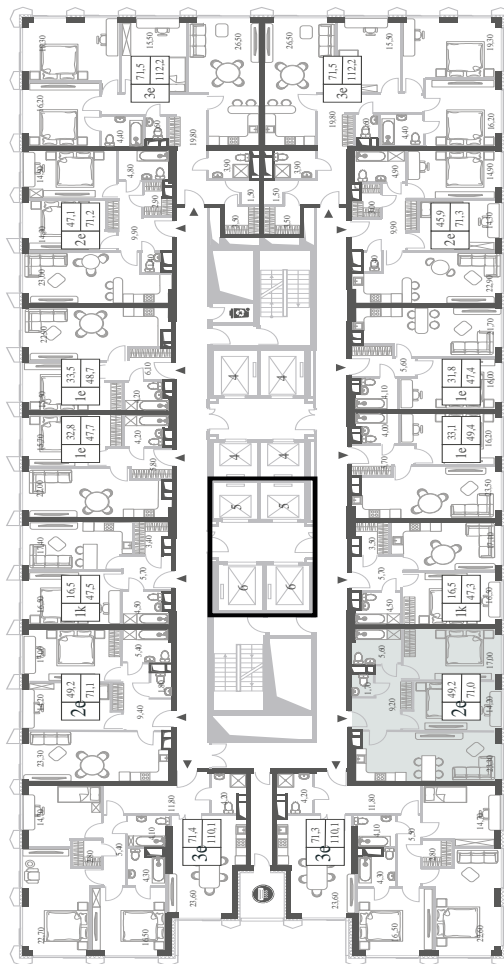

WILL TOWERS. Я БУДУ.

КВАРТИРА №1534
КОРПУС INSPIRATION

2 СПАЛЬНИ

ЭТАЖ

21

ПЛОЩАДЬ

71 кв. м

СТОИМОСТЬ

29 363 257 руб.

ВИДЫ
ПР-Т ГЕНЕРАЛА ДОРОХОВА
ДОЛИНА РЕКИ РАМЕНКИ