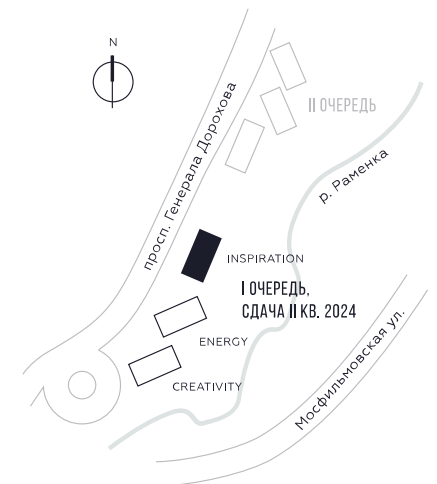

WILL TOWERS. Я БУДУ.

КВАРТИРА №1534
КОРПУС INSPIRATION

2 СПАЛЬНИ

ЭТАЖ

21

ПЛОЩАДЬ

71 КВ. М

СТОИМОСТЬ

29 363 257 РУБ.

ВИДЫ
ПР-Т ГЕНЕРАЛА ДОРОХОВА
ДОЛИНА РЕКИ РАМЕНКИ

ЖДЕМ ВАС В ОФИСЕ ПРОДАЖ ПО АДРЕСУ: МОСКВА, ЗАО, РАМЕНКИ, ПРОСПЕКТ ГЕНЕРАЛА ДОРОХОВА.
КОЛЛ-ЦЕНТР РАБОТАЕТ ЕЖЕДНЕВНО С 9:00 ДО 21:00

+7 495 023 26 52