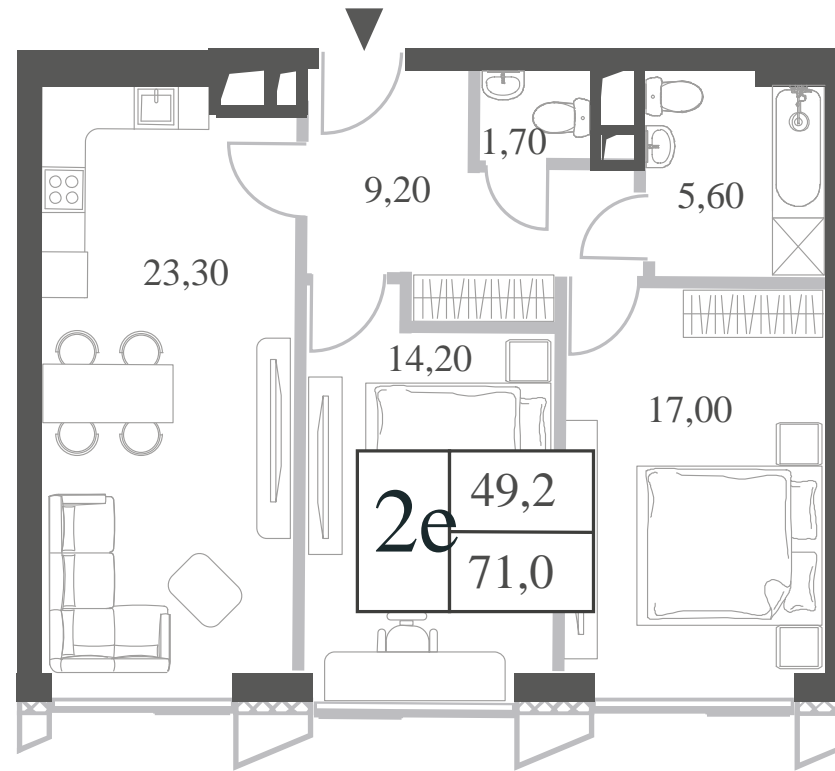

WILL TOWERS. Я БУДУ.

КВАРТИРА №1534
КОРПУС INSPIRATION

2 СПАЛЬНИ

ЭТАЖ

21

ПЛОЩАДЬ

71 КВ. М

СТОИМОСТЬ

29 363 257 РУБ.

ВИДЫ
ПР-Т ГЕНЕРАЛА ДОРОХОВА
ДОЛИНА РЕКИ РАМЕНКИ