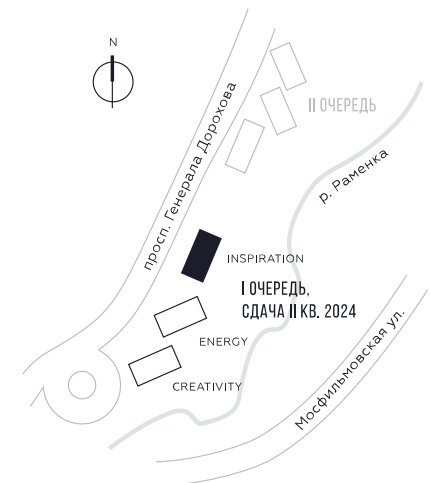

WILL TOWERS. Я БУДУ.

КВАРТИРА №1535
КОРПУС INSPIRATION

3 СПАЛЬНИ

ЭТАЖ

21

ПЛОЩАДЬ

110.1 КВ. М

СТОИМОСТЬ

40 199 822 РУБ.

ВИДЫ

ПР-Т ГЕНЕРАЛА ДОРОХОВА

ДОЛИНА РЕКИ РАМЕНКИ

ЖДЕМ ВАС В ОФИСЕ ПРОДАЖ ПО АДРЕСУ: МОСКВА, ЗАО, РАМЕНКИ, ПРОСПЕКТ ГЕНЕРАЛА ДОРОХОВА.
КОЛЛ-ЦЕНТР РАБОТАЕТ ЕЖЕДНЕВНО С 9:00 ДО 21:00

+7 495 023 26 52