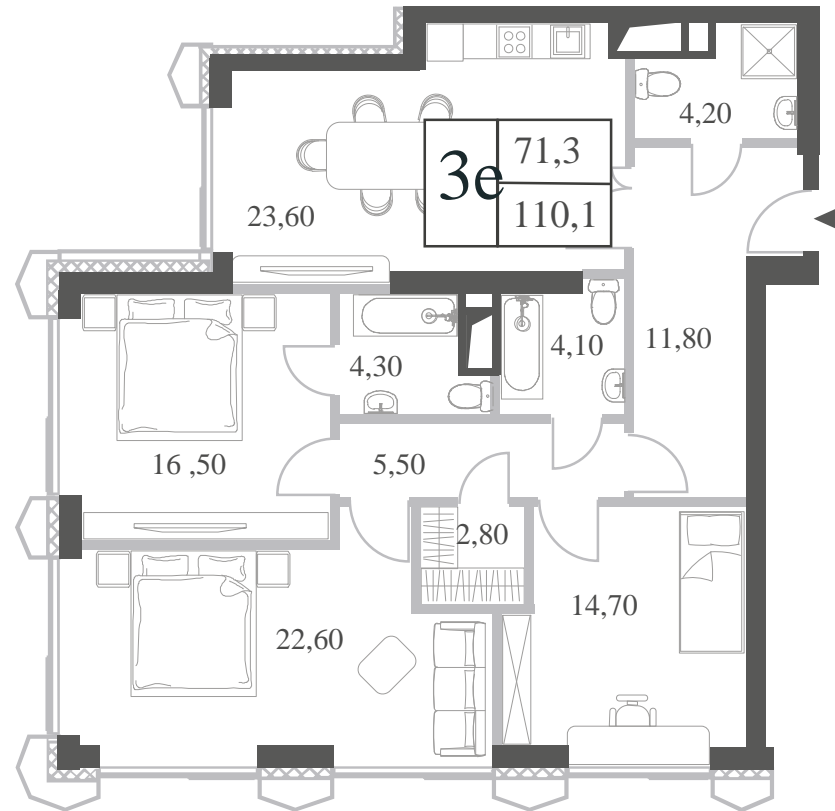

WILL TOWERS. Я БУДУ.

КВАРТИРА №1535
КОРПУС INSPIRATION

3 СПАЛЬНИ

ЭТАЖ

21

ПЛОЩАДЬ

110.1 КВ. М

СТОИМОСТЬ

40 199 822 РУБ.

ВИДЫ

ПР-Т ГЕНЕРАЛА ДОРОХОВА

ДОЛИНА РЕКИ РАМЕНКИ