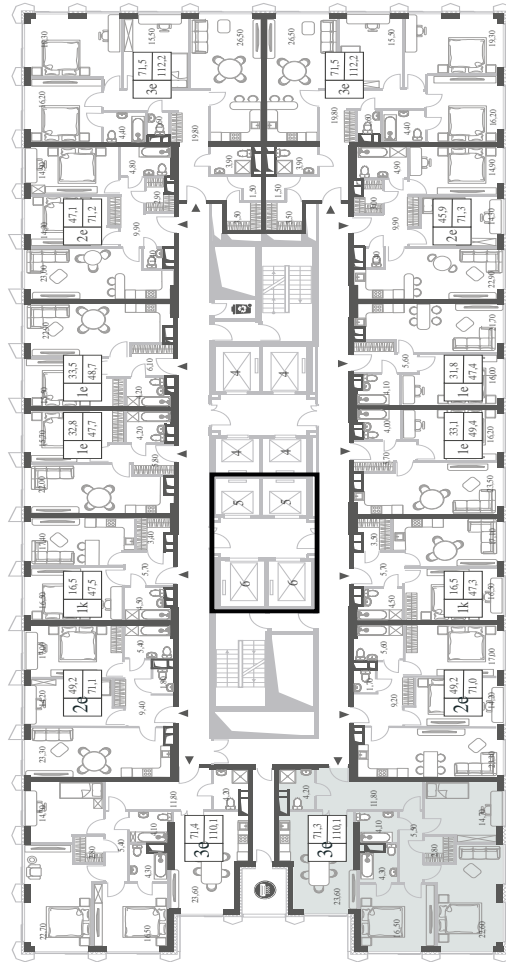

WILL TOWERS. Я БУДУ.

КВАРТИРА №1535
КОРПУС INSPIRATION

3 СПАЛЬНИ

ЭТАЖ

21

ПЛОЩАДЬ

110.1 КВ. М

СТОИМОСТЬ

40 199 822 РУБ.

ВИДЫ

ПР-Т ГЕНЕРАЛА ДОРОХОВА
ДОЛИНА РЕКИ РАМЕНКИ