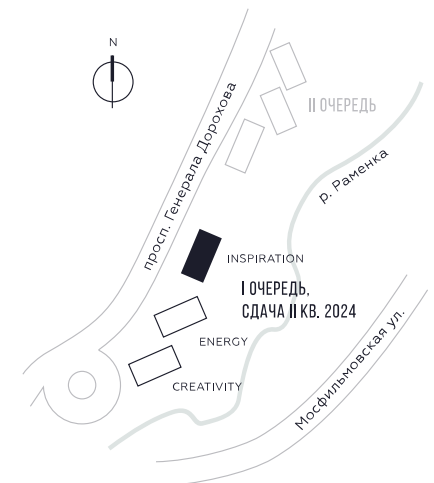

WILL TOWERS. Я БУДУ.

КВАРТИРА №1535
КОРПУС INSPIRATION

3 СПАЛЬНИ

ЭТАЖ

21

ПЛОЩАДЬ

110.1 КВ. М

СТОИМОСТЬ

40 199 822 РУБ.

ВИДЫ

ПР-Т ГЕНЕРАЛА ДОРОХОВА

ДОЛИНА РЕКИ РАМЕНКИ

ЖДЕМ ВАС В ОФИСЕ ПРОДАЖ ПО АДРЕСУ: МОСКВА, ЗАО, РАМЕНКИ, ПРОСПЕКТ ГЕНЕРАЛА ДОРОХОВА.
КОЛЛ-ЦЕНТР РАБОТАЕТ ЕЖЕДНЕВНО С 9:00 ДО 21:00

+7 495 023 26 52