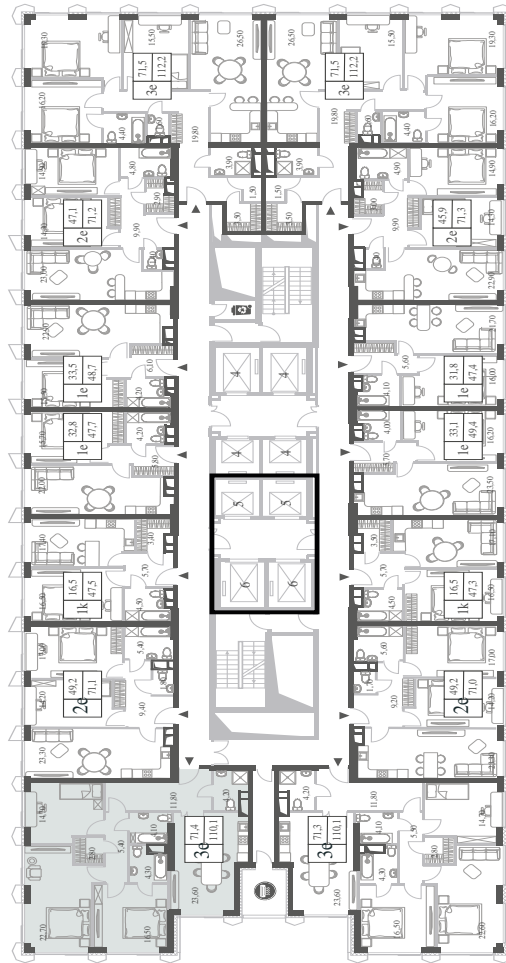

WILL TOWERS. Я БУДУ.

КВАРТИРА №1536
КОРПУС INSPIRATION

3 СПАЛЬНИ

ЭТАЖ

21

ПЛОЩАДЬ

110.1 КВ. М

СТОИМОСТЬ

40 839 833 РУБ.

ВИДЫ

ПР-Т ГЕНЕРАЛА ДОРОХОВА
ДОЛИНА РЕКИ РАМЕНКИ