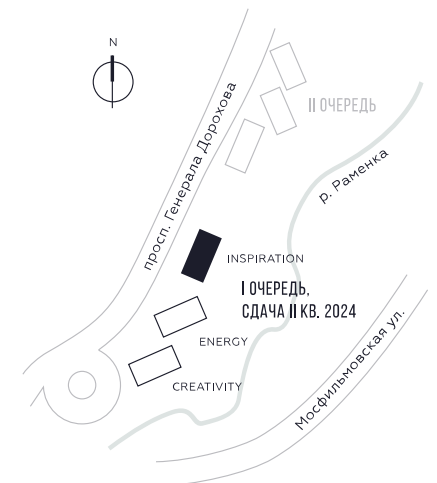

WILL TOWERS. Я БУДУ.

КВАРТИРА №1536  
КОРПУС INSPIRATION

3 СПАЛЬНИ

ЭТАЖ

21

ПЛОЩАДЬ

110.1 КВ. М

СТОИМОСТЬ

40 839 833 РУБ.

ВИДЫ  
ПР-Т ГЕНЕРАЛА ДОРОХОВА  
ДОЛИНА РЕКИ РАМЕНКИ

ЖДЕМ ВАС В ОФИСЕ ПРОДАЖ ПО АДРЕСУ: МОСКВА, ЗАО, РАМЕНКИ, ПРОСПЕКТ ГЕНЕРАЛА ДОРОХОВА.  
КОЛЛ-ЦЕНТР РАБОТАЕТ ЕЖЕДНЕВНО С 9:00 ДО 21:00

+7 495 023 26 52