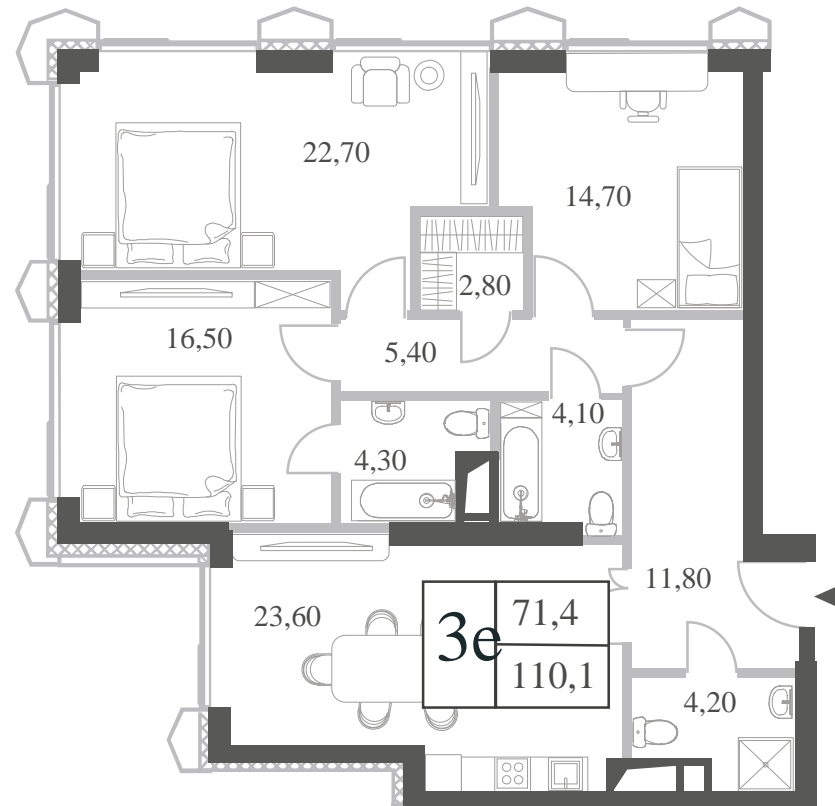

WILL TOWERS. Я БУДУ.

КВАРТИРА №1536
КОРПУС INSPIRATION

3 СПАЛЬНИ

ЭТАЖ

21

ПЛОЩАДЬ

110.1 КВ. М

СТОИМОСТЬ

40 839 833 РУБ.

ВИДЫ
ПР-Т ГЕНЕРАЛА ДОРОХОВА
ДОЛИНА РЕКИ РАМЕНКИ