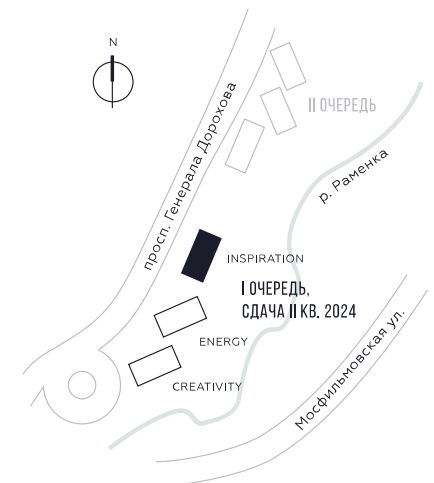

КВАРТИРА №1538
КОРПУС INSPIRATION

1 СПАЛЬНЯ

ЭТАЖ

21

ПЛОЩАДЬ

47.5 КВ. М

СТОИМОСТЬ

20 845 422 РУБ.

ВИДЫ

ПР-Т ГЕНЕРАЛА ДОРОХОВА
ДОЛИНА РЕКИ РАМЕНКИ

WILL TOWERS. Я БУДУ.

КВАРТИРА №1538
КОРПУС INSPIRATION

1 СПАЛЬНЯ

ЭТАЖ

21

ПЛОЩАДЬ

47.5 КВ. М

СТОИМОСТЬ

20 845 422 РУБ.

ВИДЫ
ПР-Т ГЕНЕРАЛА ДОРОХОВА
ДОЛИНА РЕКИ РАМЕНКИ

ЖДЕМ ВАС В ОФИСЕ ПРОДАЖ ПО АДРЕСУ: МОСКВА, ЗАО, РАМЕНКИ, ПРОСПЕКТ ГЕНЕРАЛА ДОРОХОВА.
КОЛЛ-ЦЕНТР РАБОТАЕТ ЕЖЕДНЕВНО С 9:00 ДО 21:00