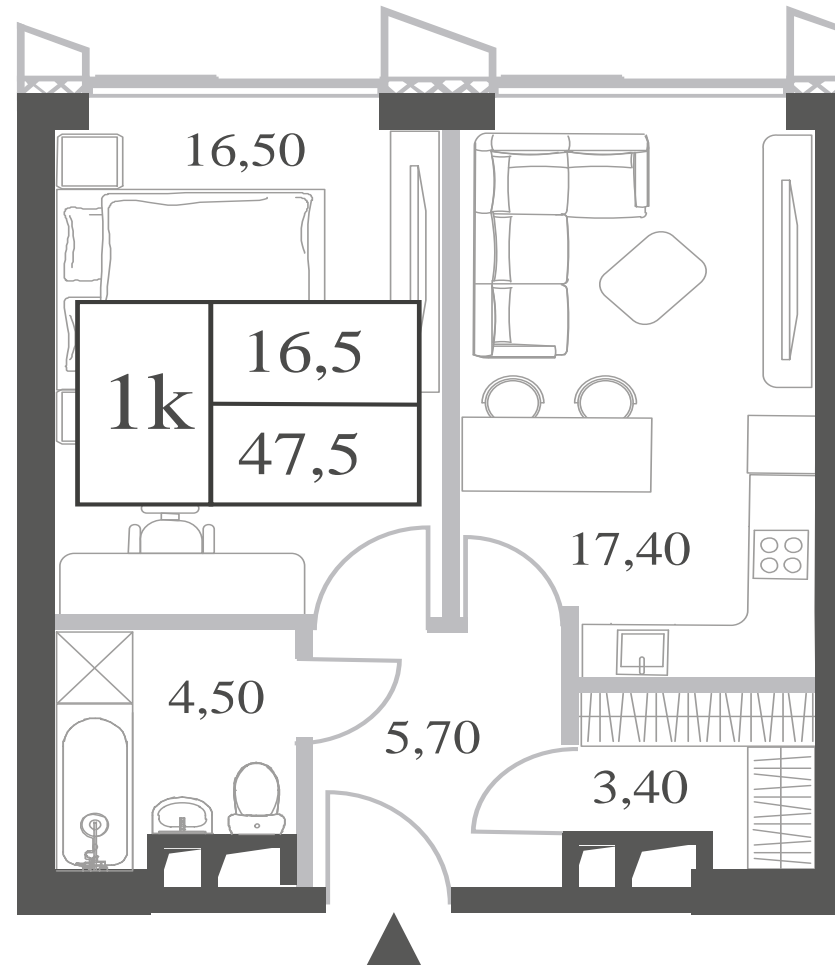

КВАРТИРА №1538
КОРПУС INSPIRATION

1 СПАЛЬНЯ

ЭТАЖ

21

ПЛОЩАДЬ

47.5 КВ. М

СТОИМОСТЬ

20 845 422 РУБ.

ВИДЫ

ПР-Т ГЕНЕРАЛА ДОРОХОВА
ДОЛИНА РЕКИ РАМЕНКИ

WILL TOWERS. Я БУДУ.

КВАРТИРА №1538
КОРПУС INSPIRATION

1 СПАЛЬНЯ

ЭТАЖ

21

ПЛОЩАДЬ

47.5 КВ. М

СТОИМОСТЬ

20 845 422 РУБ.

ВИДЫ
ПР-Т ГЕНЕРАЛА ДОРОХОВА
ДОЛИНА РЕКИ РАМЕНКИ

ЖДЕМ ВАС В ОФИСЕ ПРОДАЖ ПО АДРЕСУ: МОСКВА, ЗАО, РАМЕНКИ, ПРОСПЕКТ ГЕНЕРАЛА ДОРОХОВА.
КОЛЛ-ЦЕНТР РАБОТАЕТ ЕЖЕДНЕВНО С 9:00 ДО 21:00