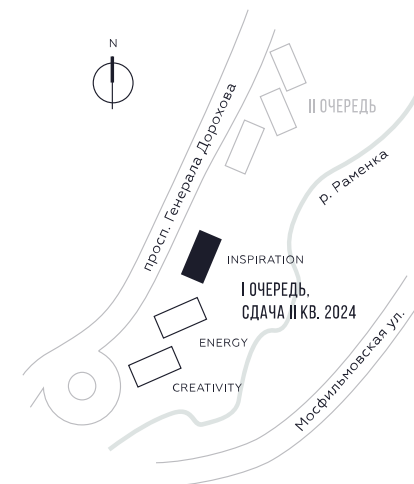

КВАРТИРА №1538
КОРПУС INSPIRATION

1 СПАЛЬНЯ

ЭТАЖ

21

ПЛОЩАДЬ

47.5 КВ. М

СТОИМОСТЬ

20 845 422 РУБ.

ВИДЫ

ПР-Т ГЕНЕРАЛА ДОРОХОВА
ДОЛИНА РЕКИ РАМЕНКИ

WILL TOWERS. Я БУДУ.

КВАРТИРА №1538
КОРПУС INSPIRATION

1 СПАЛЬНЯ

ЭТАЖ

21

ПЛОЩАДЬ

47.5 КВ. М

СТОИМОСТЬ

20 845 422 РУБ.

ВИДЫ
ПР-Т ГЕНЕРАЛА ДОРОХОВА
ДОЛИНА РЕКИ РАМЕНКИ

ЖДЕМ ВАС В ОФИСЕ ПРОДАЖ ПО АДРЕСУ: МОСКВА, ЗАО, РАМЕНКИ, ПРОСПЕКТ ГЕНЕРАЛА ДОРОХОВА.
КОЛЛ-ЦЕНТР РАБОТАЕТ ЕЖЕДНЕВНО С 9:00 ДО 21:00