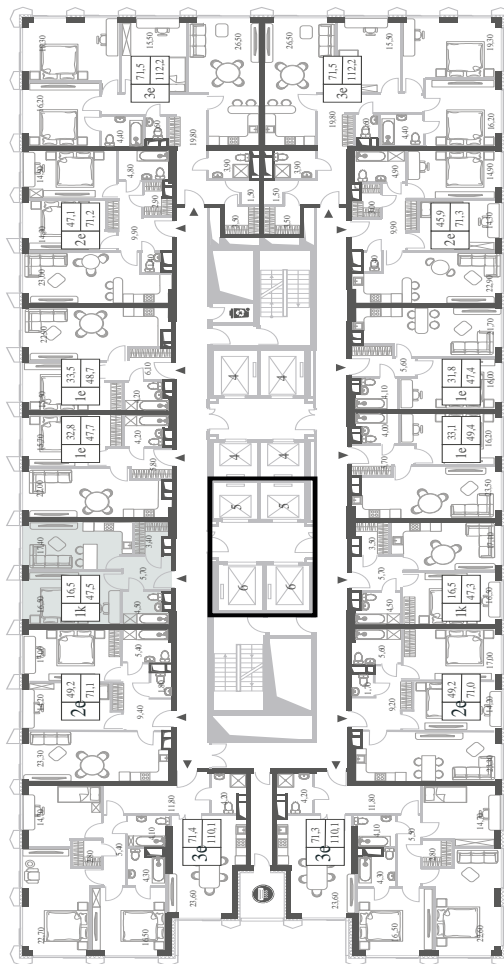

КВАРТИРА №1538
КОРПУС INSPIRATION

1 СПАЛЬНЯ

ЭТАЖ

21

ПЛОЩАДЬ

47.5 КВ. М

СТОИМОСТЬ

20 845 422 РУБ.

ВИДЫ

ПР-Т ГЕНЕРАЛА ДОРОХОВА
ДОЛИНА РЕКИ РАМЕНКИ

WILL TOWERS. Я БУДУ.

КВАРТИРА №1538
КОРПУС INSPIRATION

1 СПАЛЬНЯ

ЭТАЖ

21

ПЛОЩАДЬ

47.5 КВ. М

СТОИМОСТЬ

20 845 422 РУБ.

ВИДЫ
ПР-Т ГЕНЕРАЛА ДОРОХОВА
ДОЛИНА РЕКИ РАМЕНКИ

ЖДЕМ ВАС В ОФИСЕ ПРОДАЖ ПО АДРЕСУ: МОСКВА, ЗАО, РАМЕНКИ, ПРОСПЕКТ ГЕНЕРАЛА ДОРОХОВА.
КОЛЛ-ЦЕНТР РАБОТАЕТ ЕЖЕДНЕВНО С 9:00 ДО 21:00