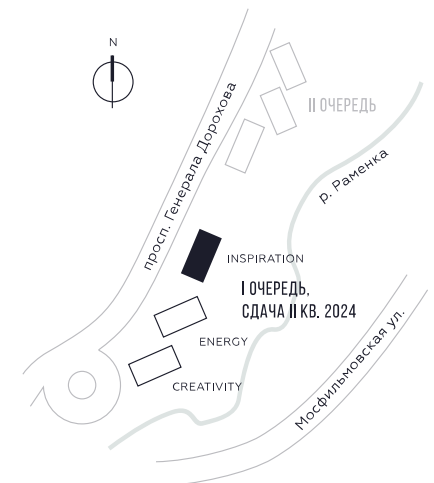

### 47.7

 КВ. М

СТОИМОСТЬ

### 20 652 716

 РУБ.

ВИДЫ

ПР-Т ГЕНЕРАЛА ДОРОХОВА

ДОЛИНА РЕКИ РАМЕНКИ

WILL TOWERS. Я БУДУ.

КВАРТИРА №1539  
КОРПУС INSPIRATION

1 СПАЛЬНЯ