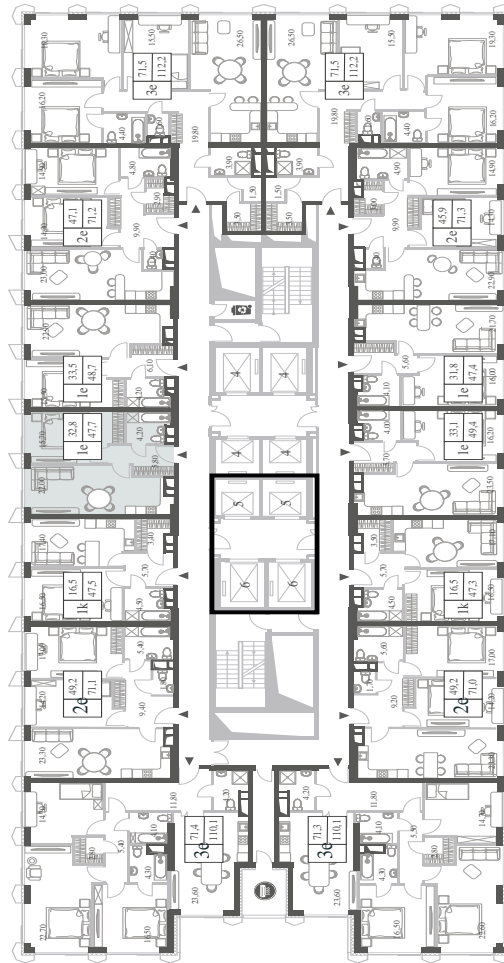

КВАРТИРА №1539  
КОРПУС INSPIRATION

### 47.7

 КВ. М

СТОИМОСТЬ

### 20 652 716

 РУБ.

ВИДЫ

ПР-Т ГЕНЕРАЛА ДОРОХОВА

ДОЛИНА РЕКИ РАМЕНКИ

WILL TOWERS. Я БУДУ.

КВАРТИРА №1539  
КОРПУС INSPIRATION

1 СПАЛЬНЯ

ЭТАЖ

21

ПЛОЩАДЬ

47.7 КВ. М

СТОИМОСТЬ

20 652 716 РУБ.

ВИДЫ

ПР-Т ГЕНЕРАЛА ДОРОХОВА  
ДОЛИНА РЕКИ РАМЕНКИ