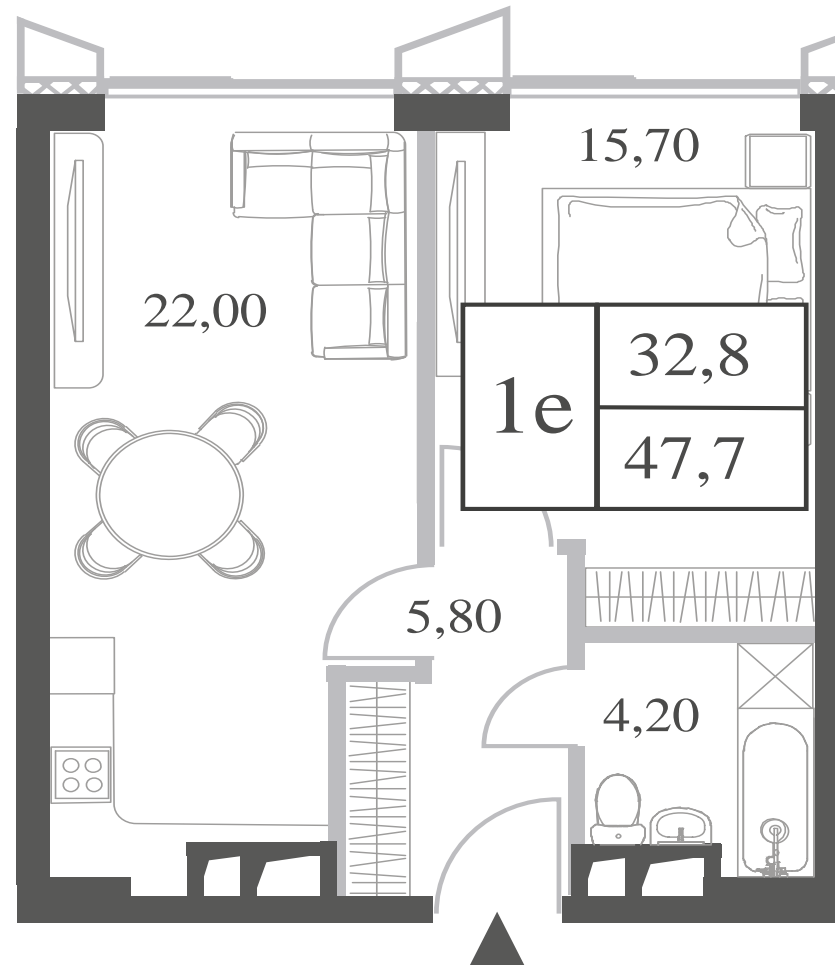

КВАРТИРА №1539
КОРПУС INSPIRATION

1 СПАЛЬНЯ

ЭТАЖ

21

ПЛОЩАДЬ

47.7

КВ. М

СТОИМОСТЬ

20 652 716

РУБ.