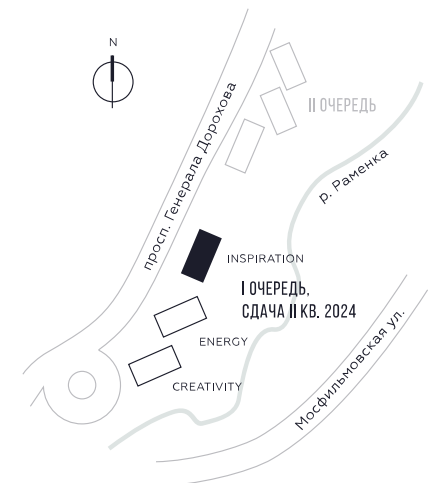

КВАРТИРА №1539  
КОРПУС INSPIRATION

### 20 652 716

 РУБ.

ВИДЫ

ПР-Т ГЕНЕРАЛА ДОРОХОВА

ДОЛИНА РЕКИ РАМЕНКИ

WILL TOWERS. Я БУДУ.

КВАРТИРА №1539  
КОРПУС INSPIRATION

1 СПАЛЬНЯ

ЭТАЖ

21

ПЛОЩАДЬ

47.7 КВ. М

СТОИМОСТЬ

20 652 716 РУБ.

ВИДЫ

ПР-Т ГЕНЕРАЛА ДОРОХОВА  
ДОЛИНА РЕКИ РАМЕНКИ