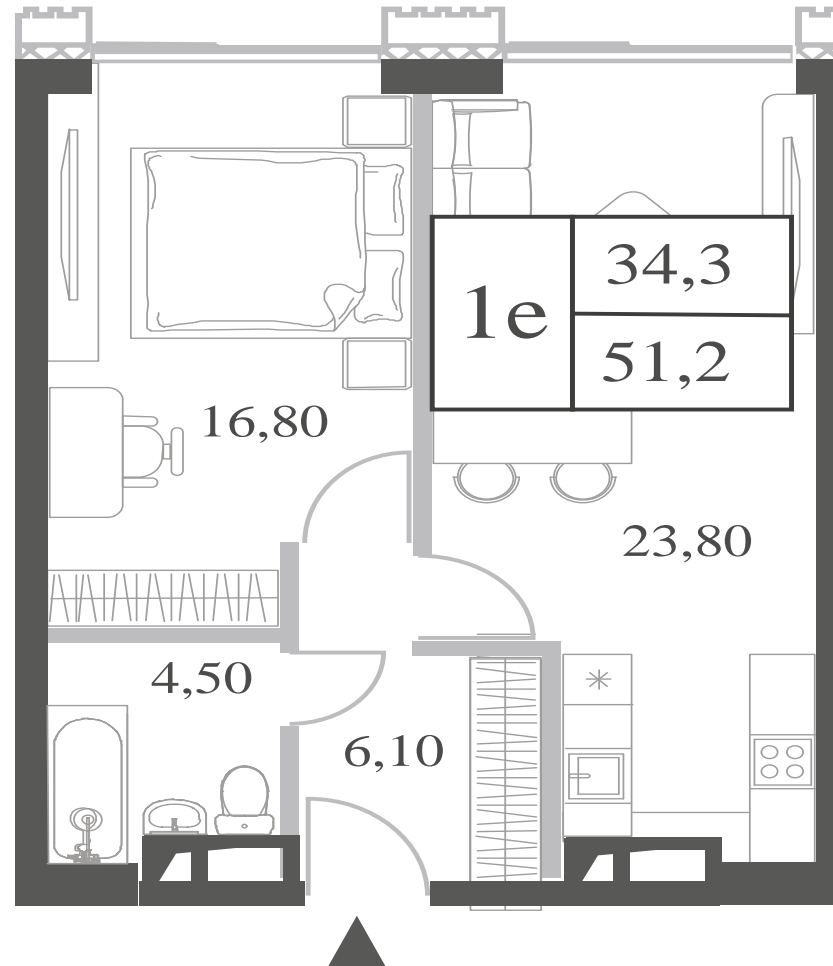

КВАРТИРА №154
КОРПУС CREATIVITY

1 СПАЛЬНЯ

ЭТАЖ

13

ПЛОЩАДЬ

51.2

 КВ. М

СТОИМОСТЬ

17 871 206

 РУБ.

ВИДЫ

ПР-Т ГЕНЕРАЛА ДОРОХОВА

ДОЛИНА РЕКИ РАМЕНКИ

WILL TOWERS. Я БУДУ.

КВАРТИРА №154
КОРПУС CREATIVITY

1 СПАЛЬНЯ

ЭТАЖ

13

ПЛОЩАДЬ

51.2 КВ. М

СТОИМОСТЬ

17 871 206 РУБ.

ВИДЫ

ПР-Т ГЕНЕРАЛА ДОРОХОВА