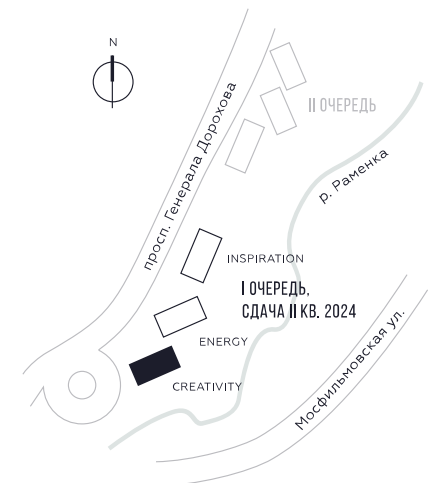

КВАРТИРА №154
КОРПУС CREATIVITY

1 СПАЛЬНЯ

ЭТАЖ

13

ПЛОЩАДЬ

51.2

 КВ. М

СТОИМОСТЬ

17 871 206

 РУБ.

ВИДЫ

ПР-Т ГЕНЕРАЛА ДОРОХОВА

ДОЛИНА РЕКИ РАМЕНКИ

WILL TOWERS. Я БУДУ.

КВАРТИРА №154
КОРПУС CREATIVITY

1 СПАЛЬНЯ