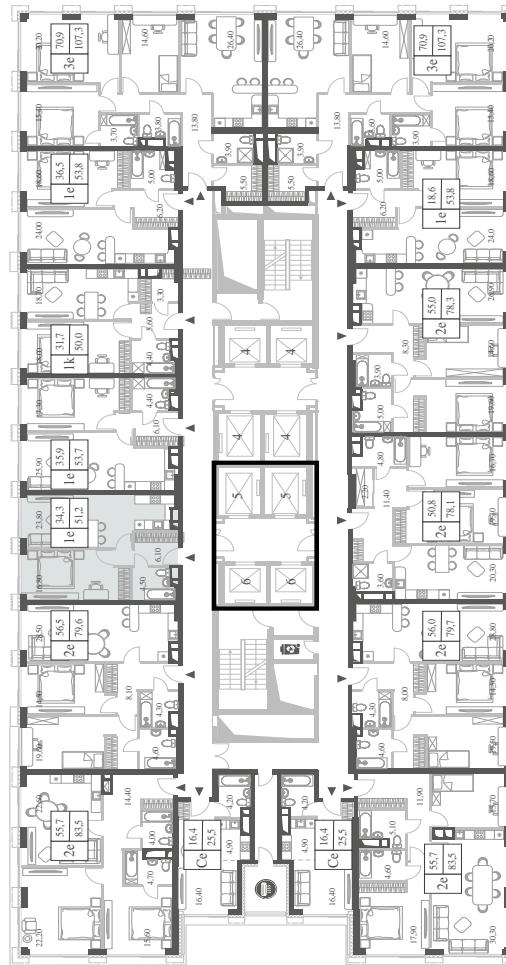

КВАРТИРА №154
КОРПУС CREATIVITY

1 СПАЛЬНЯ

ЭТАЖ

13

ПЛОЩАДЬ

51.2

 КВ. М

СТОИМОСТЬ

17 871 206

 РУБ.

ВИДЫ

ПР-Т ГЕНЕРАЛА ДОРОХОВА

ДОЛИНА РЕКИ РАМЕНКИ

WILL TOWERS. Я БУДУ.

КВАРТИРА №154
КОРПУС CREATIVITY

1 СПАЛЬНЯ

ЭТАЖ

13

ПЛОЩАДЬ

51.2 КВ. М

СТОИМОСТЬ

17 871 206 РУБ.

ВИДЫ

ПР-Т ГЕНЕРАЛА ДОРОХОВА