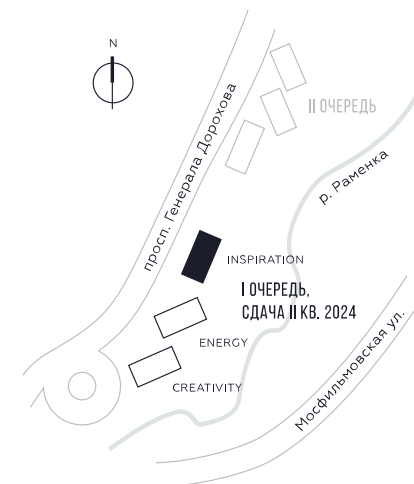

КВАРТИРА №1540  
КОРПУС INSPIRATION

1 СПАЛЬНЯ

ЭТАЖ

21

ПЛОЩАДЬ

48.7 КВ. М

СТОИМОСТЬ

20 989 359 РУБ.

ВИДЫ

ПР-Т ГЕНЕРАЛА ДОРОХОВА

ДОЛИНА РЕКИ РАМЕНКИ

WILL TOWERS. Я БУДУ.

КВАРТИРА №1540  
КОРПУС INSPIRATION

1 СПАЛЬНЯ

ЭТАЖ

21

ПЛОЩАДЬ

48.7 КВ. М

СТОИМОСТЬ

20 989 359 РУБ.

ВИДЫ  
ПР-Т ГЕНЕРАЛА ДОРОХОВА  
ДОЛИНА РЕКИ РАМЕНКИ

ЖДЕМ ВАС В ОФИСЕ ПРОДАЖ ПО АДРЕСУ: МОСКВА, ЗАО, РАМЕНКИ, ПРОСПЕКТ ГЕНЕРАЛА ДОРОХОВА.  
КОЛЛ-ЦЕНТР РАБОТАЕТ ЕЖЕДНЕВНО С 9:00 ДО 21:00