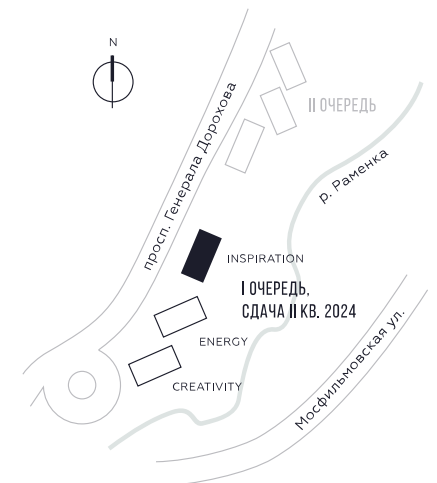

КВАРТИРА №1540  
КОРПУС INSPIRATION

1 СПАЛЬНЯ

ЭТАЖ

21

ПЛОЩАДЬ

48.7 КВ. М

СТОИМОСТЬ

20 989 359 РУБ.

ВИДЫ

ПР-Т ГЕНЕРАЛА ДОРОХОВА

ДОЛИНА РЕКИ РАМЕНКИ

WILL TOWERS. Я БУДУ.

КВАРТИРА №1540  
КОРПУС INSPIRATION

1 СПАЛЬНЯ

ЭТАЖ

21

ПЛОЩАДЬ

48.7 КВ. М

СТОИМОСТЬ

20 989 359 РУБ.

ВИДЫ  
ПР-Т ГЕНЕРАЛА ДОРОХОВА  
ДОЛИНА РЕКИ РАМЕНКИ

ЖДЕМ ВАС В ОФИСЕ ПРОДАЖ ПО АДРЕСУ: МОСКВА, ЗАО, РАМЕНКИ, ПРОСПЕКТ ГЕНЕРАЛА ДОРОХОВА.  
КОЛЛ-ЦЕНТР РАБОТАЕТ ЕЖЕДНЕВНО С 9:00 ДО 21:00