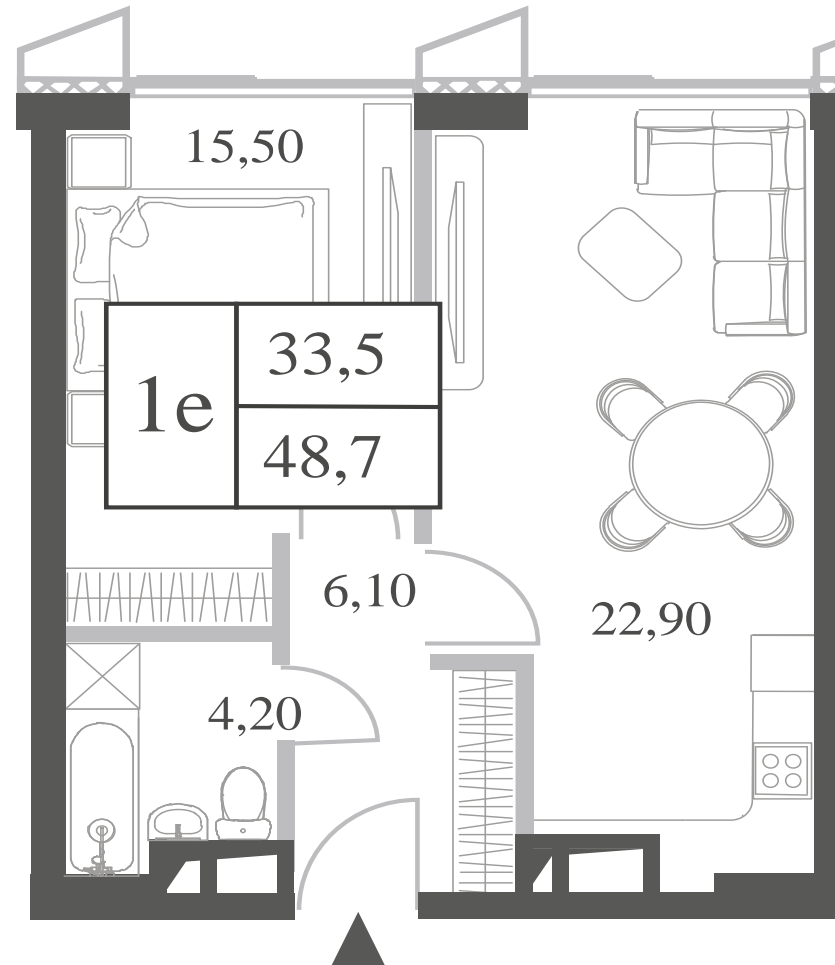

КВАРТИРА №1540  
КОРПУС INSPIRATION

1 СПАЛЬНЯ

ЭТАЖ

21

ПЛОЩАДЬ

48.7 КВ. М

СТОИМОСТЬ

20 989 359 РУБ.

ВИДЫ

ПР-Т ГЕНЕРАЛА ДОРОХОВА

ДОЛИНА РЕКИ РАМЕНКИ

WILL TOWERS. Я БУДУ.

КВАРТИРА №1540  
КОРПУС INSPIRATION

1 СПАЛЬНЯ

ЭТАЖ

21

ПЛОЩАДЬ

48.7 КВ. М

СТОИМОСТЬ

20 989 359 РУБ.

ВИДЫ  
ПР-Т ГЕНЕРАЛА ДОРОХОВА  
ДОЛИНА РЕКИ РАМЕНКИ

ЖДЕМ ВАС В ОФИСЕ ПРОДАЖ ПО АДРЕСУ: МОСКВА, ЗАО, РАМЕНКИ, ПРОСПЕКТ ГЕНЕРАЛА ДОРОХОВА.  
КОЛЛ-ЦЕНТР РАБОТАЕТ ЕЖЕДНЕВНО С 9:00 ДО 21:00