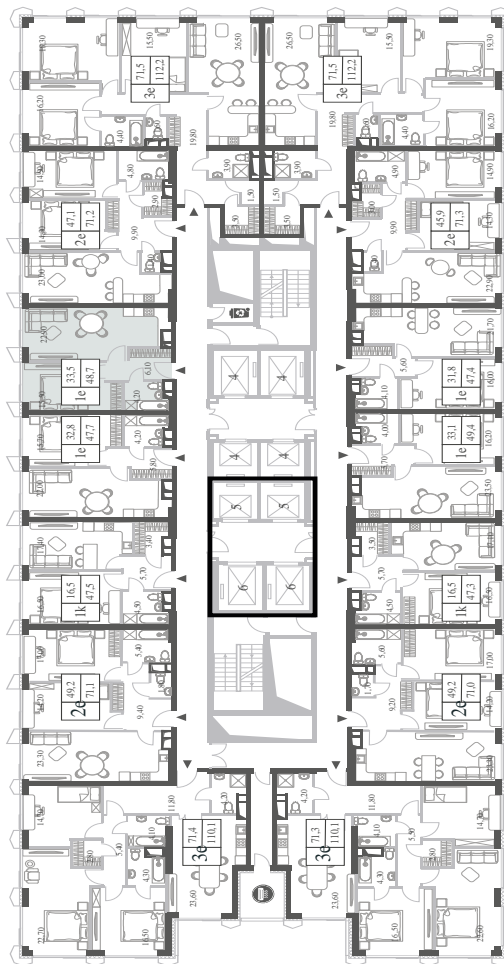

КВАРТИРА №1540  
КОРПУС INSPIRATION

1 СПАЛЬНЯ

ЭТАЖ

21

ПЛОЩАДЬ

48.7 КВ. М

СТОИМОСТЬ

20 989 359 РУБ.

ВИДЫ

ПР-Т ГЕНЕРАЛА ДОРОХОВА

ДОЛИНА РЕКИ РАМЕНКИ

WILL TOWERS. Я БУДУ.

КВАРТИРА №1540  
КОРПУС INSPIRATION

1 СПАЛЬНЯ

ЭТАЖ

21

ПЛОЩАДЬ

48.7 КВ. М

СТОИМОСТЬ

20 989 359 РУБ.

ВИДЫ  
ПР-Т ГЕНЕРАЛА ДОРОХОВА  
ДОЛИНА РЕКИ РАМЕНКИ

ЖДЕМ ВАС В ОФИСЕ ПРОДАЖ ПО АДРЕСУ: МОСКВА, ЗАО, РАМЕНКИ, ПРОСПЕКТ ГЕНЕРАЛА ДОРОХОВА.  
КОЛЛ-ЦЕНТР РАБОТАЕТ ЕЖЕДНЕВНО С 9:00 ДО 21:00