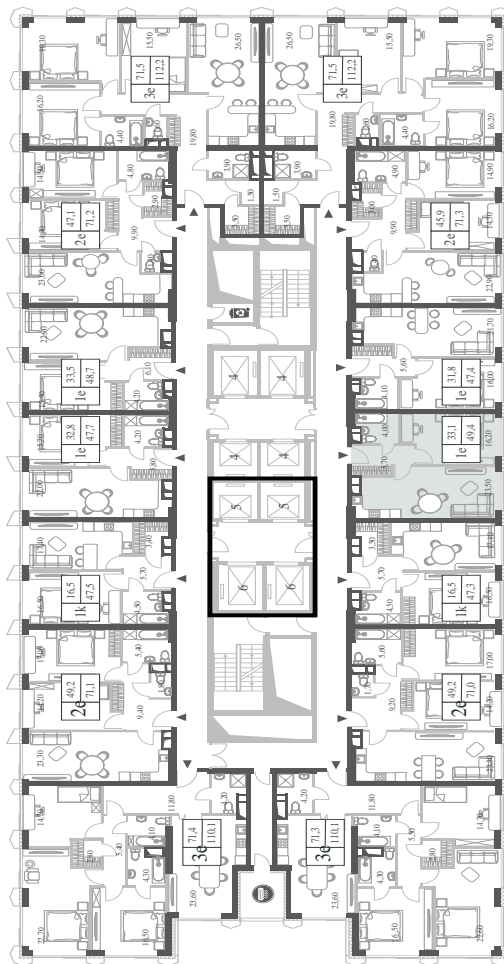

WILL TOWERS. Я БУДУ.

КВАРТИРА №1546
КОРПУС INSPIRATION

1 СПАЛЬНЯ

ЭТАЖ

22

ПЛОЩАДЬ

49.4 КВ. М

СТОИМОСТЬ

20 044 741 РУБ.

ВИДЫ
ПР-Т ГЕНЕРАЛА ДОРОХОВА
ДОЛИНА РЕКИ РАМЕНКИ