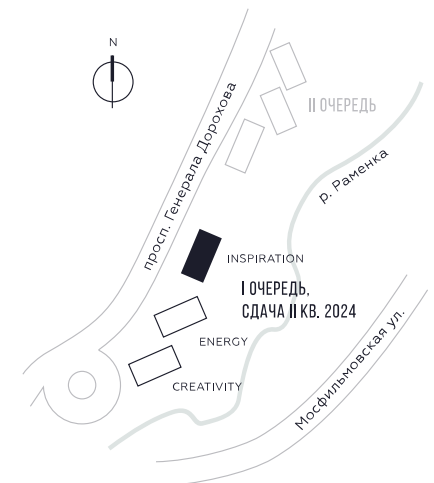

WILL TOWERS. Я БУДУ.

КВАРТИРА №1546
КОРПУС INSPIRATION

1 СПАЛЬНЯ

ЭТАЖ

22

ПЛОЩАДЬ

49.4 КВ. М

СТОИМОСТЬ

20 044 741 РУБ.

ВИДЫ

ПР-Т ГЕНЕРАЛА ДОРОХОВА

ДОЛИНА РЕКИ РАМЕНКИ

ЖДЕМ ВАС В ОФИСЕ ПРОДАЖ ПО АДРЕСУ: МОСКВА, ЗАО, РАМЕНКИ, ПРОСПЕКТ ГЕНЕРАЛА ДОРОХОВА.
КОЛЛ-ЦЕНТР РАБОТАЕТ ЕЖЕДНЕВНО С 9:00 ДО 21:00

+7 495 023 26 52