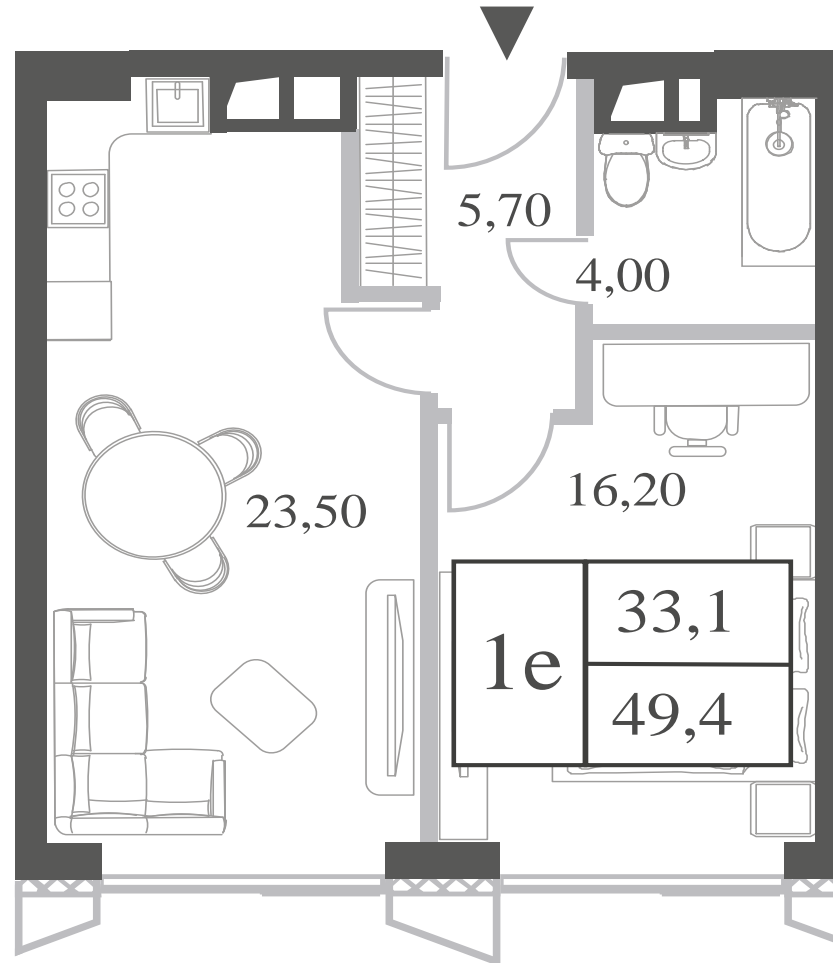

WILL TOWERS. Я БУДУ.

КВАРТИРА №1546
КОРПУС INSPIRATION

1 СПАЛЬНЯ

ЭТАЖ

22

ПЛОЩАДЬ

49.4 КВ. М

СТОИМОСТЬ

20 044 741 РУБ.

ВИДЫ

ПР-Т ГЕНЕРАЛА ДОРОХОВА

ДОЛИНА РЕКИ РАМЕНКИ