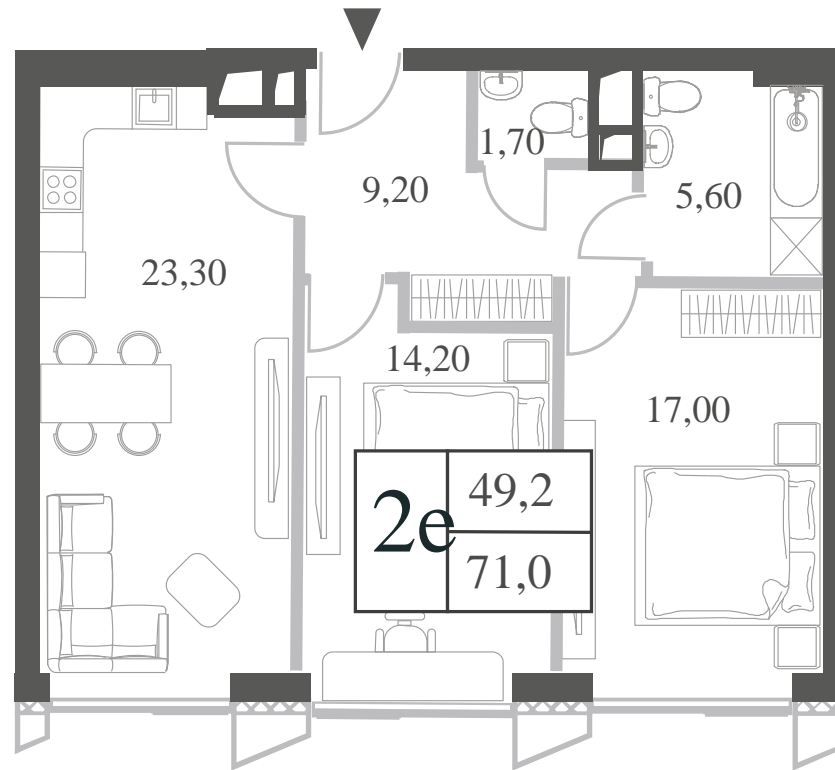

WILL TOWERS. Я БУДУ.

КВАРТИРА №1548
КОРПУС INSPIRATION

2 СПАЛЬНИ

ЭТАЖ

22

ПЛОЩАДЬ

71 КВ. М

СТОИМОСТЬ

25 719 963 РУБ.

ВИДЫ
ПР-Т ГЕНЕРАЛА ДОРОХОВА
ДОЛИНА РЕКИ РАМЕНКИ