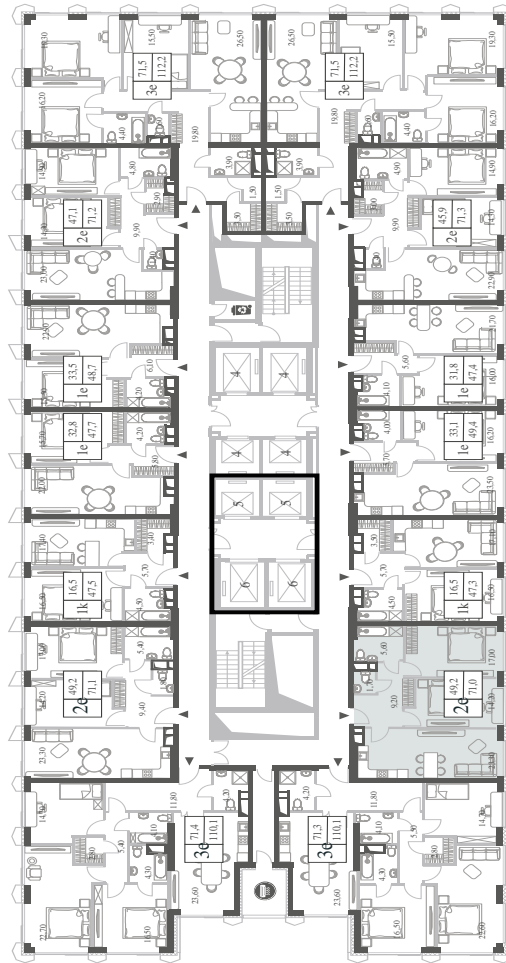

WILL TOWERS. Я БУДУ.

КВАРТИРА №1548  
КОРПУС INSPIRATION

2 СПАЛЬНИ

ЭТАЖ

22

ПЛОЩАДЬ

71 КВ. М

СТОИМОСТЬ

WILL TOWERS. Я БУДУ.

КВАРТИРА №1548  
КОРПУС INSPIRATION

2 СПАЛЬНИ

ЭТАЖ  
22

ПЛОЩАДЬ  
71 КВ. М

СТОИМОСТЬ  
25 719 963 РУБ.

ВИДЫ  
ПР-Т ГЕНЕРАЛА ДОРОХОВА  
ДОЛИНА РЕКИ РАМЕНКИ

ЖДЕМ ВАС В ОФИСЕ ПРОДАЖ ПО АДРЕСУ: МОСКВА, ЗАО, РАМЕНКИ, ПРОСПЕКТ ГЕНЕРАЛА ДОРОХОВА.  
КОЛЛ-ЦЕНТР РАБОТАЕТ ЕЖЕДНЕВНО С 9:00 ДО 21:00