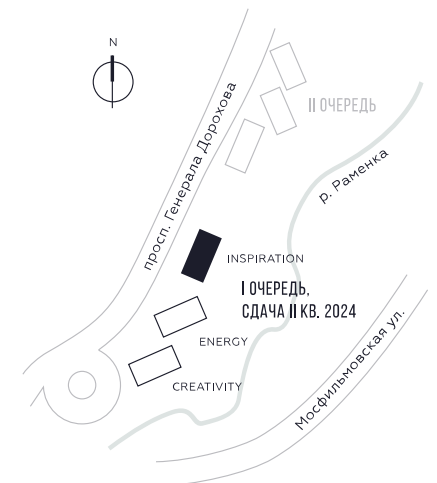

WILL TOWERS. Я БУДУ.

КВАРТИРА №1548  
КОРПУС INSPIRATION

2 СПАЛЬНИ

ЭТАЖ

22

ПЛОЩАДЬ

71 КВ. М

СТОИМОСТЬ

25 719 963 РУБ.

ВИДЫ  
ПР-Т ГЕНЕРАЛА ДОРОХОВА  
ДОЛИНА РЕКИ РАМЕНКИ

ЖДЕМ ВАС В ОФИСЕ ПРОДАЖ ПО АДРЕСУ: МОСКВА, ЗАО, РАМЕНКИ, ПРОСПЕКТ ГЕНЕРАЛА ДОРОХОВА.  
КОЛЛ-ЦЕНТР РАБОТАЕТ ЕЖЕДНЕВНО С 9:00 ДО 21:00

+7 495 023 26 52

WILL TOWERS. Я БУДУ.

КВАРТИРА №1548  
КОРПУС INSPIRATION

2 СПАЛЬНИ

ЭТАЖ  
22

ПЛОЩАДЬ  
71 КВ. М

СТОИМОСТЬ  
25 719 963 РУБ.

ВИДЫ  
ПР-Т ГЕНЕРАЛА ДОРОХОВА  
ДОЛИНА РЕКИ РАМЕНКИ

ЖДЕМ ВАС В ОФИСЕ ПРОДАЖ ПО АДРЕСУ: МОСКВА, ЗАО, РАМЕНКИ, ПРОСПЕКТ ГЕНЕРАЛА ДОРОХОВА.  
КОЛЛ-ЦЕНТР РАБОТАЕТ ЕЖЕДНЕВНО С 9:00 ДО 21:00