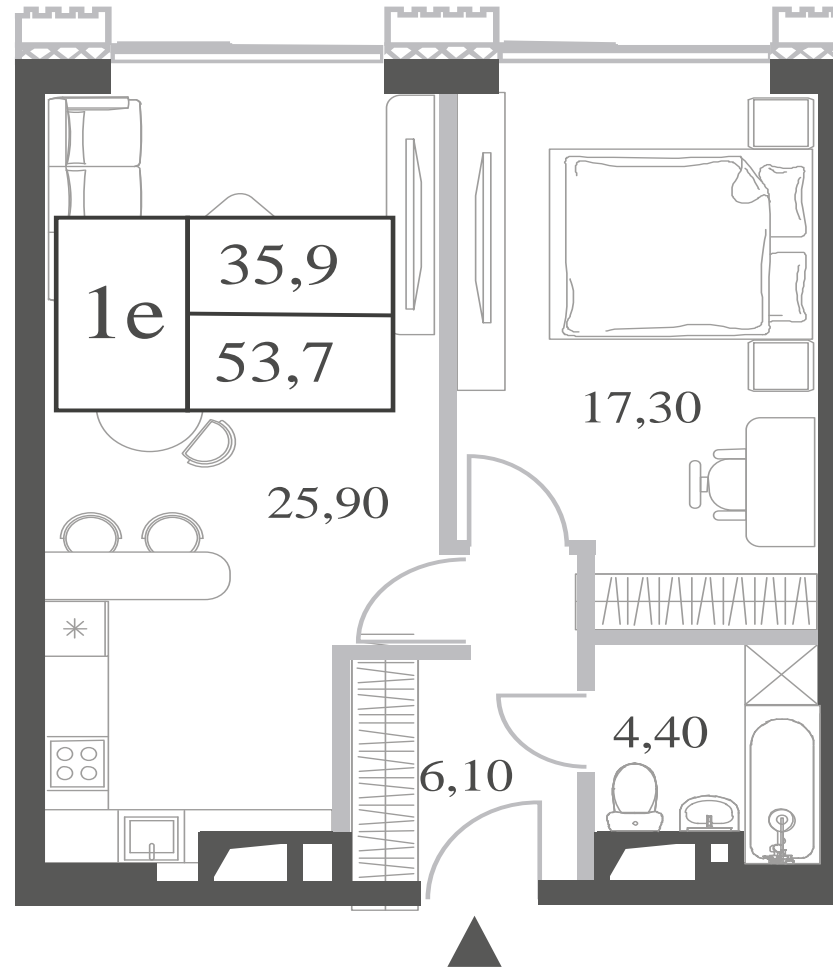

КВАРТИРА №155
КОРПУС CREATIVITY

1 СПАЛЬНЯ

ЭТАЖ

13

ПЛОЩАДЬ

53.7

 КВ. М

СТОИМОСТЬ

18 693 184

 РУБ.

ВИДЫ

ПР-Т ГЕНЕРАЛА ДОРОХОВА

ДОЛИНА РЕКИ РАМЕНКИ

WILL TOWERS. Я БУДУ.

КВАРТИРА №155
КОРПУС CREATIVITY

1 СПАЛЬНЯ

ЭТАЖ

13

ПЛОЩАДЬ

53.7 КВ. М

СТОИМОСТЬ

18 693 184 РУБ.

ВИДЫ
ПР-Т ГЕНЕРАЛА ДОРОХОВА
ДОЛИНА РЕКИ РАМЕНКИ

ЖДЕМ ВАС В ОФИСЕ ПРОДАЖ ПО АДРЕСУ: МОСКВА, ЗАО, РАМЕНКИ, ПРОСПЕКТ ГЕНЕРАЛА ДОРОХОВА.
КОЛЛ-ЦЕНТР РАБОТАЕТ ЕЖЕДНЕВНО С 9:00 ДО 21:00