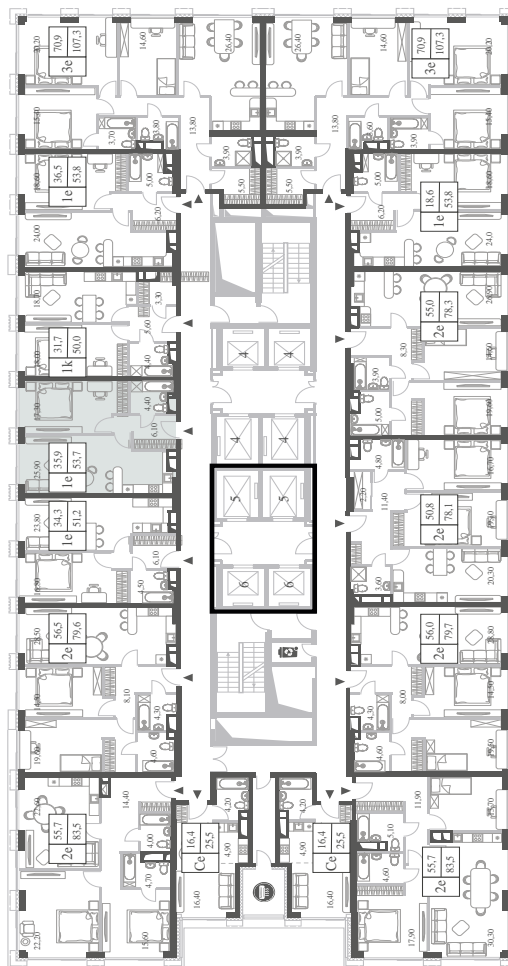

КВАРТИРА №155
КОРПУС CREATIVITY

1 СПАЛЬНЯ

ЭТАЖ

13

ПЛОЩАДЬ

53.7

 КВ. М

СТОИМОСТЬ

18 693 184

 РУБ.

ВИДЫ

ПР-Т ГЕНЕРАЛА ДОРОХОВА

ДОЛИНА РЕКИ РАМЕНКИ

WILL TOWERS. Я БУДУ.

КВАРТИРА №155
КОРПУС CREATIVITY

1 СПАЛЬНЯ

ЭТАЖ

13

ПЛОЩАДЬ

53.7 КВ. М

СТОИМОСТЬ

18 693 184 РУБ.

ВИДЫ
ПР-Т ГЕНЕРАЛА ДОРОХОВА
ДОЛИНА РЕКИ РАМЕНКИ

ЖДЕМ ВАС В ОФИСЕ ПРОДАЖ ПО АДРЕСУ: МОСКВА, ЗАО, РАМЕНКИ, ПРОСПЕКТ ГЕНЕРАЛА ДОРОХОВА.
КОЛЛ-ЦЕНТР РАБОТАЕТ ЕЖЕДНЕВНО С 9:00 ДО 21:00