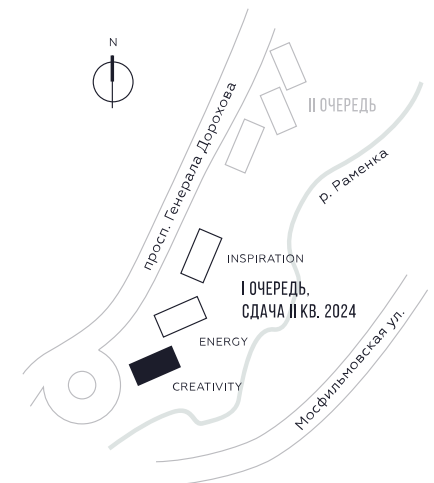

КВАРТИРА №155
КОРПУС CREATIVITY

1 СПАЛЬНЯ

ЭТАЖ

13

ПЛОЩАДЬ

53.7

 КВ. М

СТОИМОСТЬ

18 693 184

 РУБ.

ВИДЫ

ПР-Т ГЕНЕРАЛА ДОРОХОВА

ДОЛИНА РЕКИ РАМЕНКИ

WILL TOWERS. Я БУДУ.

КВАРТИРА №155
КОРПУС CREATIVITY

1 СПАЛЬНЯ

ЭТАЖ

13

ПЛОЩАДЬ

53.7 КВ. М

СТОИМОСТЬ

18 693 184 РУБ.

ВИДЫ
ПР-Т ГЕНЕРАЛА ДОРОХОВА
ДОЛИНА РЕКИ РАМЕНКИ

ЖДЕМ ВАС В ОФИСЕ ПРОДАЖ ПО АДРЕСУ: МОСКВА, ЗАО, РАМЕНКИ, ПРОСПЕКТ ГЕНЕРАЛА ДОРОХОВА.
КОЛЛ-ЦЕНТР РАБОТАЕТ ЕЖЕДНЕВНО С 9:00 ДО 21:00