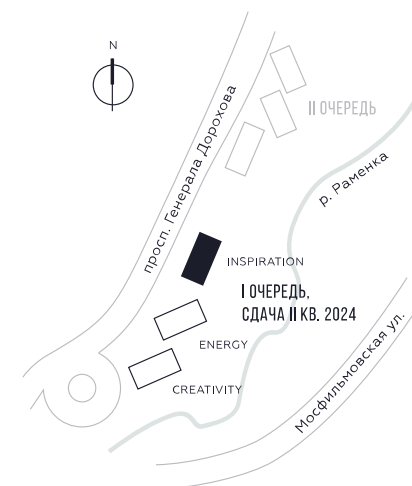

КВАРТИРА №1552
КОРПУС INSPIRATION

1 СПАЛЬНЯ

ЭТАЖ

22

ПЛОЩАДЬ

47.5

 КВ. М

СТОИМОСТЬ

17 493 870

 РУБ.

ВИДЫ

ПР-Т ГЕНЕРАЛА ДОРОХОВА

ДОЛИНА РЕКИ РАМЕНКИ

WILL TOWERS. Я БУДУ.

КВАРТИРА №1552
КОРПУС INSPIRATION

1 СПАЛЬНЯ

ЭТАЖ

22

ПЛОЩАДЬ

47.5 КВ. М

СТОИМОСТЬ

17 493 870 РУБ.

ВИДЫ

ПР-Т ГЕНЕРАЛА ДОРОХОВА