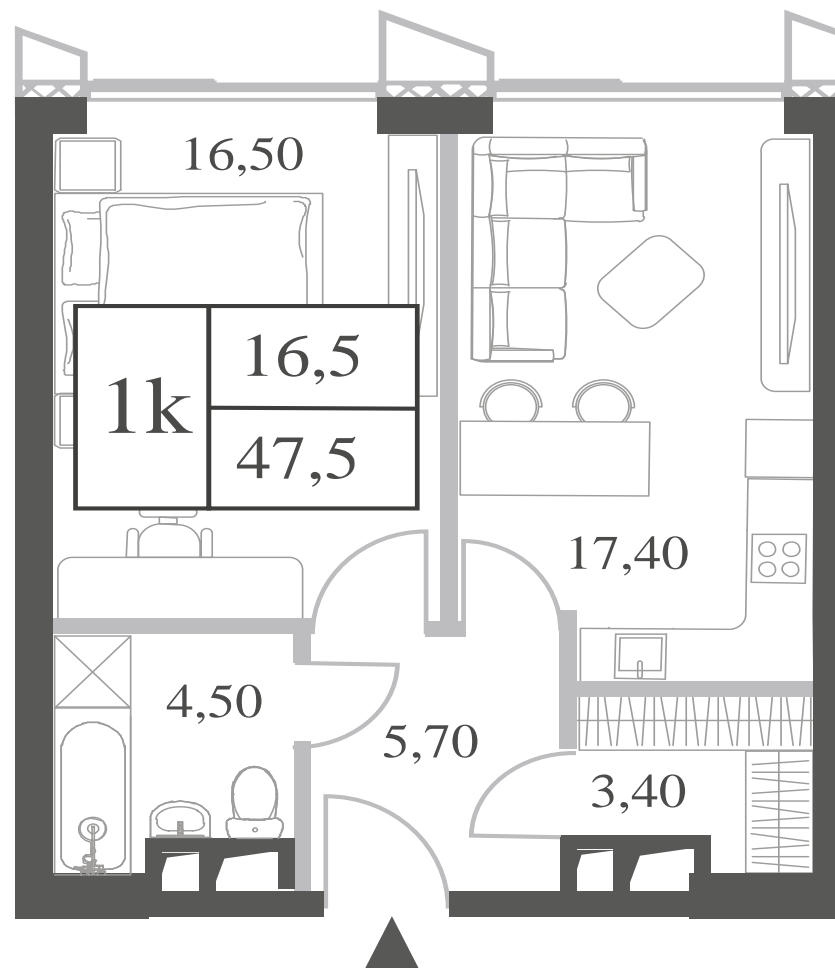

КВАРТИРА №1552
КОРПУС INSPIRATION

1 СПАЛЬНЯ

ЭТАЖ

22

ПЛОЩАДЬ

47.5

 КВ. М

СТОИМОСТЬ

17 493 870

 РУБ.

ВИДЫ

ПР-Т ГЕНЕРАЛА ДОРОХОВА

ДОЛИНА РЕКИ РАМЕНКИ

WILL TOWERS. Я БУДУ.

КВАРТИРА №1552
КОРПУС INSPIRATION

1 СПАЛЬНЯ

ЭТАЖ

22

ПЛОЩАДЬ

47.5 КВ. М

СТОИМОСТЬ

17 493 870 РУБ.

ВИДЫ

ПР-Т ГЕНЕРАЛА ДОРОХОВА