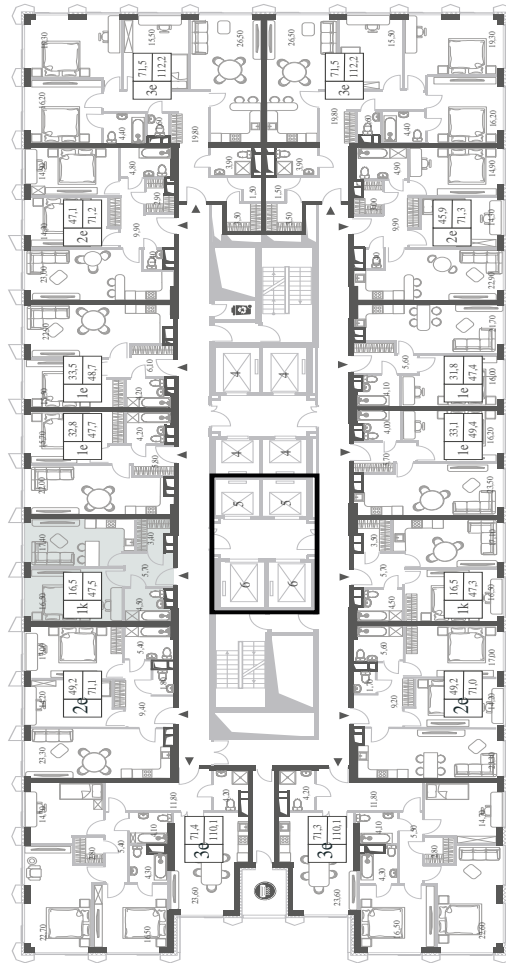

КВАРТИРА №1552
КОРПУС INSPIRATION

1 СПАЛЬНЯ

ЭТАЖ

22

ПЛОЩАДЬ

47.5

 КВ. М

СТОИМОСТЬ

17 493 870

 РУБ.

ВИДЫ

ПР-Т ГЕНЕРАЛА ДОРОХОВА

ДОЛИНА РЕКИ РАМЕНКИ

WILL TOWERS. Я БУДУ.

КВАРТИРА №1552
КОРПУС INSPIRATION

1 СПАЛЬНЯ

ЭТАЖ

22

ПЛОЩАДЬ

47.5 КВ. М

СТОИМОСТЬ

17 493 870 РУБ.

ВИДЫ

ПР-Т ГЕНЕРАЛА ДОРОХОВА