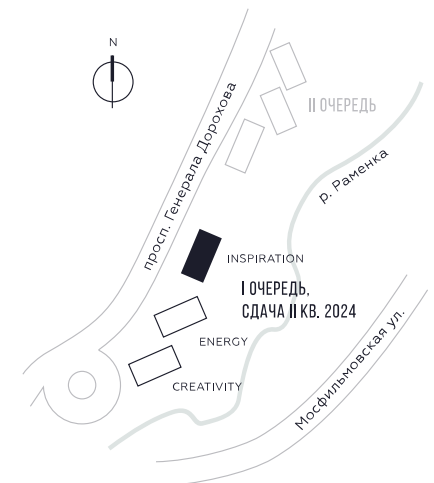

WILL TOWERS. Я БУДУ.

КВАРТИРА №1555
КОРПУС INSPIRATION

2 СПАЛЬНИ

ЭТАЖ

22

ПЛОЩАДЬ

71.2 КВ. М

СТОИМОСТЬ

23 285 390 РУБ.

ВИДЫ

ПР-Т ГЕНЕРАЛА ДОРОХОВА

ДОЛИНА РЕКИ РАМЕНКИ

ЖДЕМ ВАС В ОФИСЕ ПРОДАЖ ПО АДРЕСУ: МОСКВА, ЗАО, РАМЕНКИ, ПРОСПЕКТ ГЕНЕРАЛА ДОРОХОВА.
КОЛЛ-ЦЕНТР РАБОТАЕТ ЕЖЕДНЕВНО С 9:00 ДО 21:00

+7 495 023 26 52