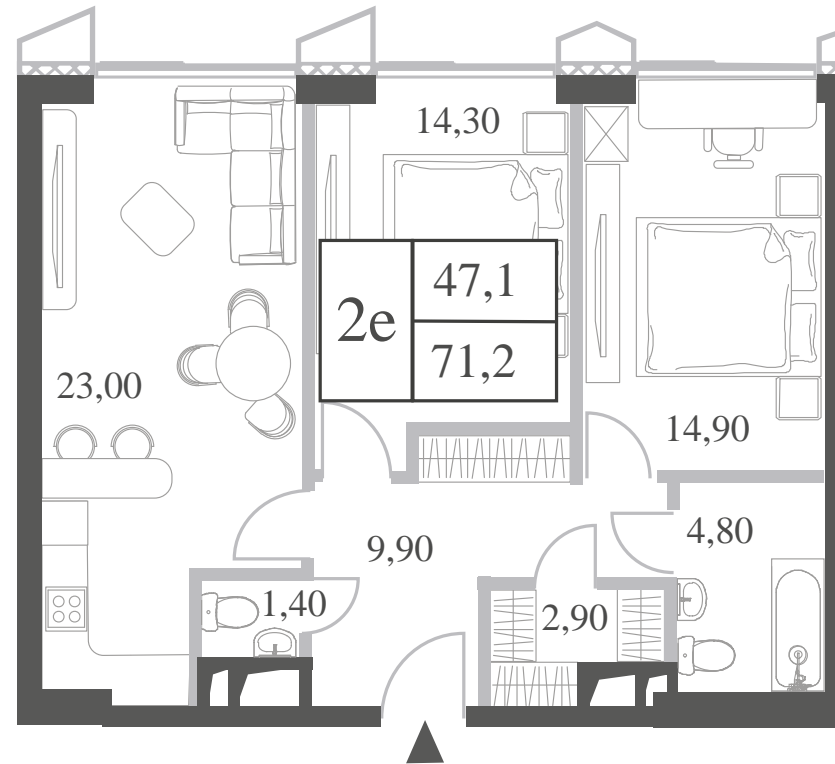

WILL TOWERS. Я БУДУ.

КВАРТИРА №1555
КОРПУС INSPIRATION

2 СПАЛЬНИ

ЭТАЖ

22

ПЛОЩАДЬ

71.2 КВ. М

СТОИМОСТЬ

23 285 390 РУБ.

ВИДЫ

ПР-Т ГЕНЕРАЛА ДОРОХОВА

ДОЛИНА РЕКИ РАМЕНКИ