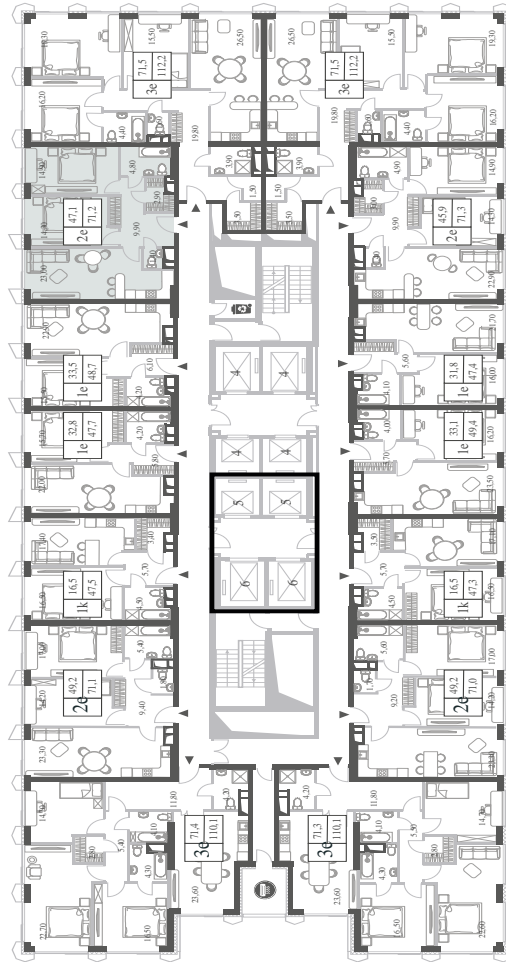

WILL TOWERS. Я БУДУ.

КВАРТИРА №1555
КОРПУС INSPIRATION

2 СПАЛЬНИ

ЭТАЖ

22

ПЛОЩАДЬ

71.2 КВ. М

СТОИМОСТЬ

23 285 390 РУБ.

ВИДЫ

ПР-Т ГЕНЕРАЛА ДОРОХОВА
ДОЛИНА РЕКИ РАМЕНКИ