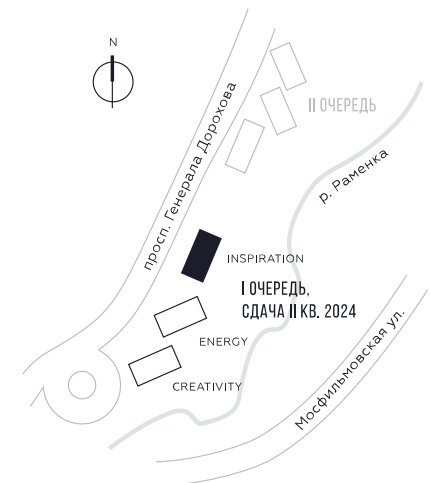

WILL TOWERS. Я БУДУ.

КВАРТИРА №1555
КОРПУС INSPIRATION

2 СПАЛЬНИ

ЭТАЖ

22

ПЛОЩАДЬ

71.2 КВ. М

СТОИМОСТЬ

23 285 390 РУБ.

ВИДЫ

ПР-Т ГЕНЕРАЛА ДОРОХОВА

ДОЛИНА РЕКИ РАМЕНКИ

ЖДЕМ ВАС В ОФИСЕ ПРОДАЖ ПО АДРЕСУ: МОСКВА, ЗАО, РАМЕНКИ, ПРОСПЕКТ ГЕНЕРАЛА ДОРОХОВА.
КОЛЛ-ЦЕНТР РАБОТАЕТ ЕЖЕДНЕВНО С 9:00 ДО 21:00

+7 495 023 26 52