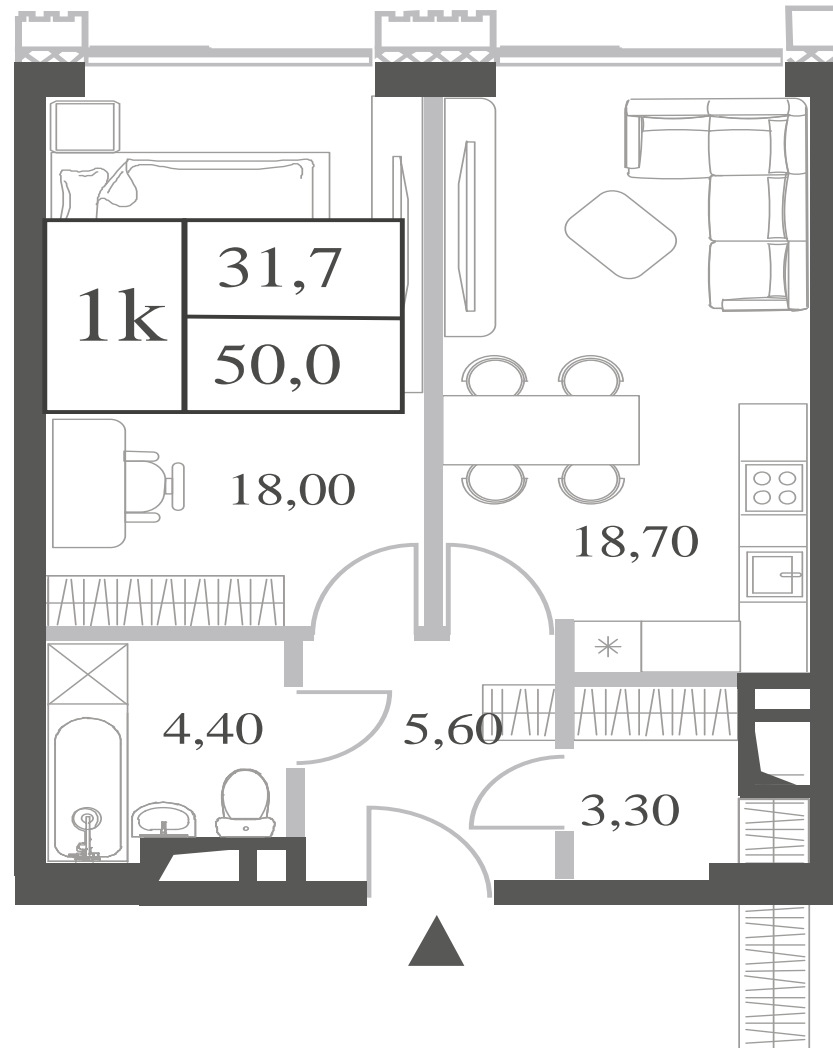

КВАРТИРА №156
КОРПУС CREATIVITY

1 СПАЛЬНЯ

ЭТАЖ

13

ПЛОЩАДЬ

50

 КВ. М

СТОИМОСТЬ

17 838 800

 РУБ.

ВИДЫ

ПР-Т ГЕНЕРАЛА ДОРОХОВА

ДОЛИНА РЕКИ РАМЕНКИ

WILL TOWERS. Я БУДУ.

КВАРТИРА №156
КОРПУС CREATIVITY

1 СПАЛЬНЯ

ЭТАЖ

13

ПЛОЩАДЬ

50 КВ. М

СТОИМОСТЬ

17 838 800 РУБ.

ВИДЫ
ПР-Т ГЕНЕРАЛА ДОРОХОВА
ДОЛИНА РЕКИ РАМЕНКИ

ЖДЕМ ВАС В ОФИСЕ ПРОДАЖ ПО АДРЕСУ: МОСКВА, ЗАО, РАМЕНКИ, ПРОСПЕКТ ГЕНЕРАЛА ДОРОХОВА.
КОЛЛ-ЦЕНТР РАБОТАЕТ ЕЖЕДНЕВНО С 9:00 ДО 21:00