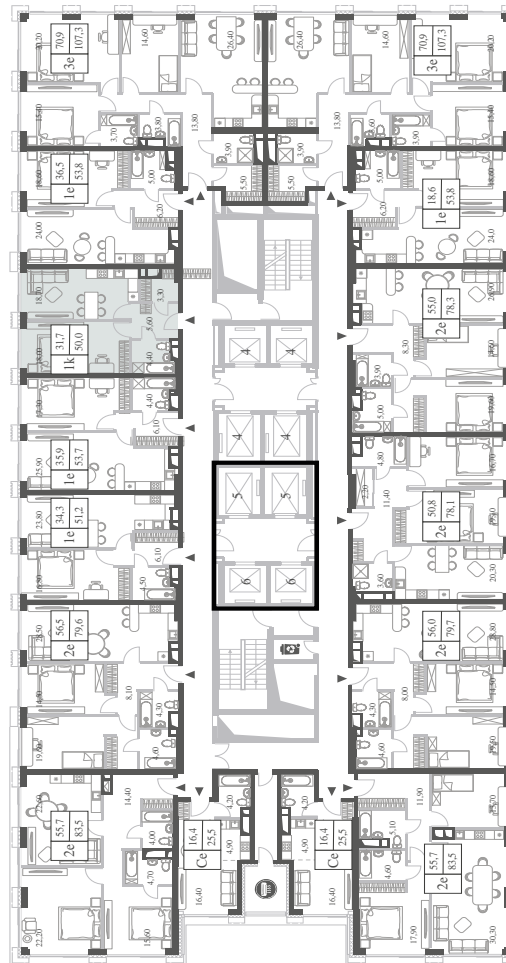

КВАРТИРА №156
КОРПУС CREATIVITY

1 СПАЛЬНЯ

ЭТАЖ

13

ПЛОЩАДЬ

50

 КВ. М

СТОИМОСТЬ

17 838 800

 РУБ.

ВИДЫ

ПР-Т ГЕНЕРАЛА ДОРОХОВА

ДОЛИНА РЕКИ РАМЕНКИ

WILL TOWERS. Я БУДУ.

КВАРТИРА №156
КОРПУС CREATIVITY

1 СПАЛЬНЯ

ЭТАЖ

13

ПЛОЩАДЬ

50 КВ. М

СТОИМОСТЬ

17 838 800 РУБ.

ВИДЫ
ПР-Т ГЕНЕРАЛА ДОРОХОВА
ДОЛИНА РЕКИ РАМЕНКИ

ЖДЕМ ВАС В ОФИСЕ ПРОДАЖ ПО АДРЕСУ: МОСКВА, ЗАО, РАМЕНКИ, ПРОСПЕКТ ГЕНЕРАЛА ДОРОХОВА.
КОЛЛ-ЦЕНТР РАБОТАЕТ ЕЖЕДНЕВНО С 9:00 ДО 21:00