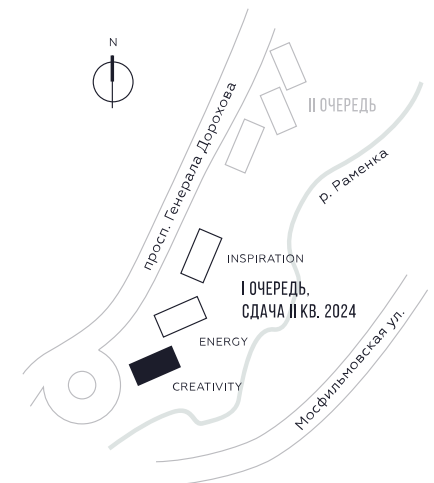

КВАРТИРА №156
КОРПУС CREATIVITY

1 СПАЛЬНЯ

ЭТАЖ

13

ПЛОЩАДЬ

50

 КВ. М

СТОИМОСТЬ

17 838 800

 РУБ.

ВИДЫ

ПР-Т ГЕНЕРАЛА ДОРОХОВА

ДОЛИНА РЕКИ РАМЕНКИ

WILL TOWERS. Я БУДУ.

КВАРТИРА №156
КОРПУС CREATIVITY

1 СПАЛЬНЯ

ЭТАЖ

13

ПЛОЩАДЬ

50 КВ. М

СТОИМОСТЬ

17 838 800 РУБ.

ВИДЫ
ПР-Т ГЕНЕРАЛА ДОРОХОВА
ДОЛИНА РЕКИ РАМЕНКИ

ЖДЕМ ВАС В ОФИСЕ ПРОДАЖ ПО АДРЕСУ: МОСКВА, ЗАО, РАМЕНКИ, ПРОСПЕКТ ГЕНЕРАЛА ДОРОХОВА.
КОЛЛ-ЦЕНТР РАБОТАЕТ ЕЖЕДНЕВНО С 9:00 ДО 21:00