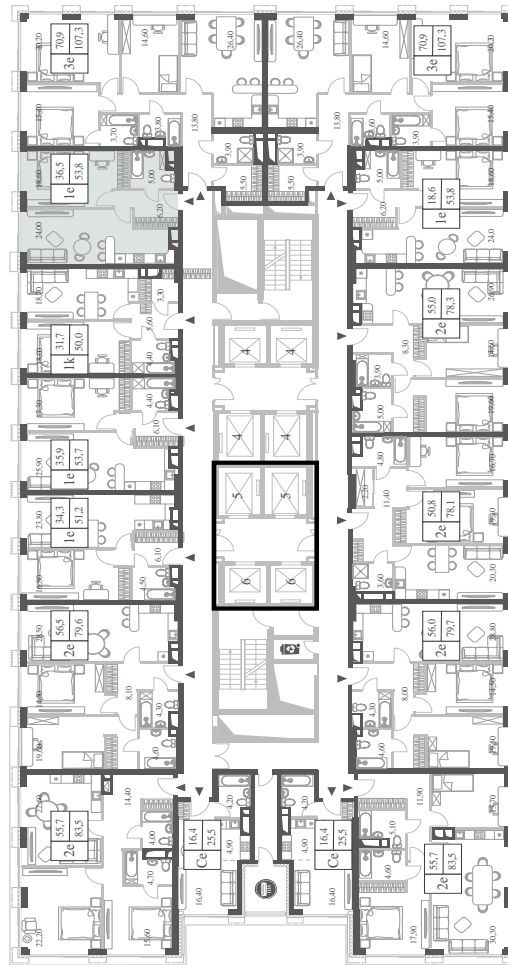

WILL TOWERS. Я БУДУ.

КВАРТИРА №157
КОРПУС CREATIVITY

ВИДЫ
ПР-Т ГЕНЕРАЛА ДОРОХОВА
ДОЛИНА РЕКИ РАМЕНКИ

1 СПАЛЬНЯ

ЭТАЖ

13

ПЛОЩАДЬ

53.8 КВ. М

1 СПАЛЬНЯ

ЭТАЖ

13

ПЛОЩАДЬ

53.8 КВ. М

СТОИМОСТЬ

18 672 581 РУБ.

ВИДЫ