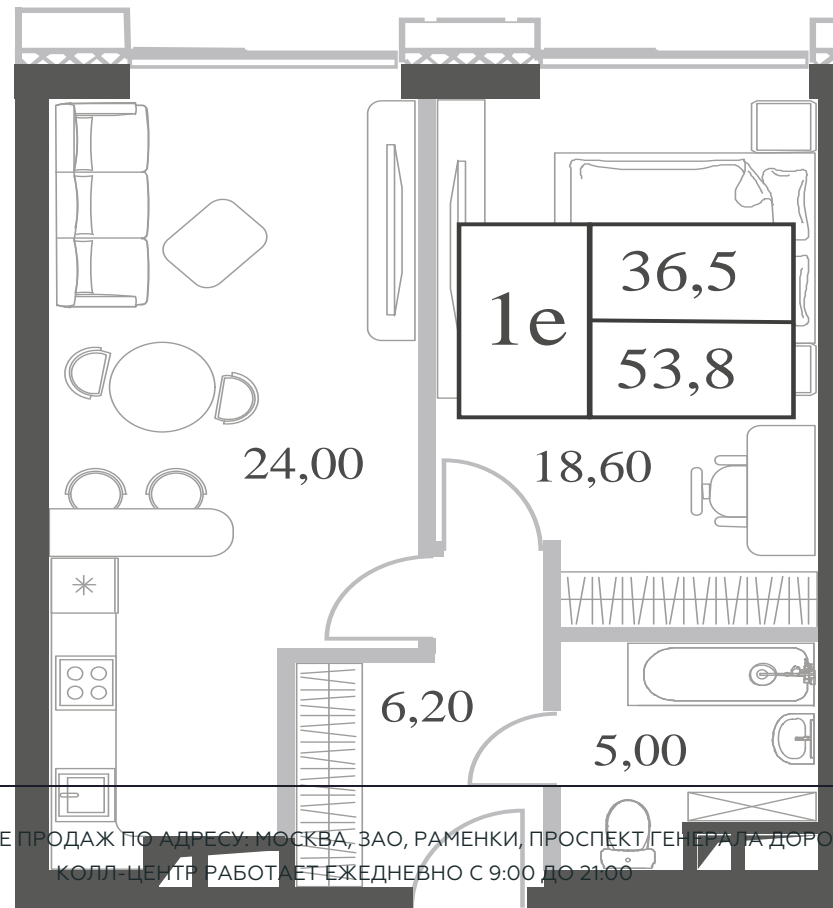

WILL TOWERS. Я БУДУ.

КВАРТИРА №157
КОРПУС CREATIVITY

ВИДЫ
ПР-Т ГЕНЕРАЛА ДОРОХОВА
ДОЛИНА РЕКИ РАМЕНКИ

1 СПАЛЬНЯ

ЭТАЖ

13

ПЛОЩАДЬ

53.8 КВ. М

СТОИМОСТЬ

18 672 581 РУБ.

ЖДЕМ ВАС В ОФИСЕ ПРОДАЖ ПО АДРЕСУ: МОСКВА, ЗАО, РАМЕНКИ, ПРОСПЕКТ ГЕНЕРАЛА ДОРОХОВА.
КОЛЛ-ЦЕНТР РАБОТАЕТ ЕЖЕДНЕВНО С 9:00 ДО 21:00

+7 495 023 26 52

WILL TOWERS. Я БУДУ.

КВАРТИРА №157
КОРПУС CREATIVITY

1 СПАЛЬНЯ

ЭТАЖ

13

ПЛОЩАДЬ

53.8 КВ. М

СТОИМОСТЬ

18 672 581 РУБ.

ВИДЫ