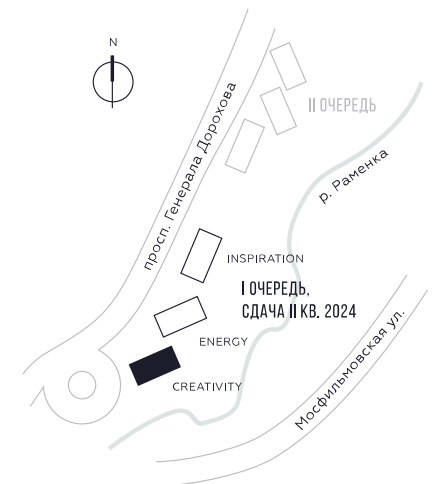

WILL TOWERS. Я БУДУ.

КВАРТИРА №157
КОРПУС CREATIVITY

ВИДЫ
ПР-Т ГЕНЕРАЛА ДОРОХОВА
ДОЛИНА РЕКИ РАМЕНКИ

1 СПАЛЬНЯ

ЭТАЖ

13

ПЛОЩАДЬ

53.8 КВ. М

СТОИМОСТЬ

18 672 581 РУБ.

ЖДЕМ ВАС В ОФИСЕ ПРОДАЖ ПО АДРЕСУ: МОСКВА, ЗАО, РАМЕНКИ, ПРОСПЕКТ ГЕНЕРАЛА ДОРОХОВА.
КОЛЛ-ЦЕНТР РАБОТАЕТ ЕЖЕДНЕВНО С 9:00 ДО 21:00

+7 495 023 26 52

WILL TOWERS. Я БУДУ.

КВАРТИРА №157
КОРПУС CREATIVITY