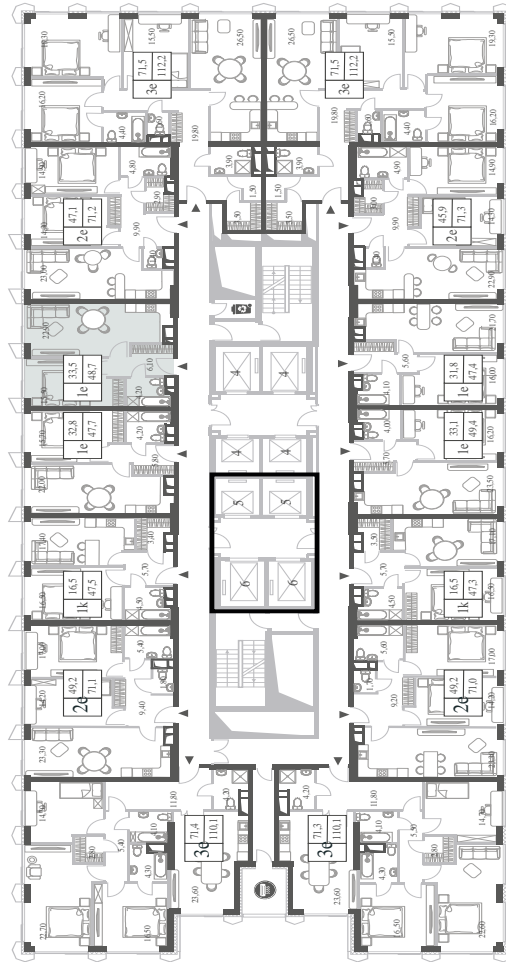

КВАРТИРА №1582
КОРПУС INSPIRATION

1 СПАЛЬНЯ

ЭТАЖ

24

ПЛОЩАДЬ

48.7

 КВ. М

СТОИМОСТЬ

17 902 850

 РУБ.

ВИДЫ
ПР-Т ГЕНЕРАЛА ДОРОХОВА
ДОЛИНА РЕКИ РАМЕНКИ

WILL TOWERS. Я БУДУ.

КВАРТИРА №1582
КОРПУС INSPIRATION

1 СПАЛЬНЯ

ЭТАЖ
24

ПЛОЩАДЬ
48.7 КВ. М

СТОИМОСТЬ
17 902 850 РУБ.

ВИДЫ
ПР-Т ГЕНЕРАЛА ДОРОХОВА
ДОЛИНА РЕКИ РАМЕНКИ

ЖДЕМ ВАС В ОФИСЕ ПРОДАЖ ПО АДРЕСУ: МОСКВА, ЗАО, РАМЕНКИ, ПРОСПЕКТ ГЕНЕРАЛА ДОРОХОВА.
КОЛЛ-ЦЕНТР РАБОТАЕТ ЕЖЕДНЕВНО С 9:00 ДО 21:00