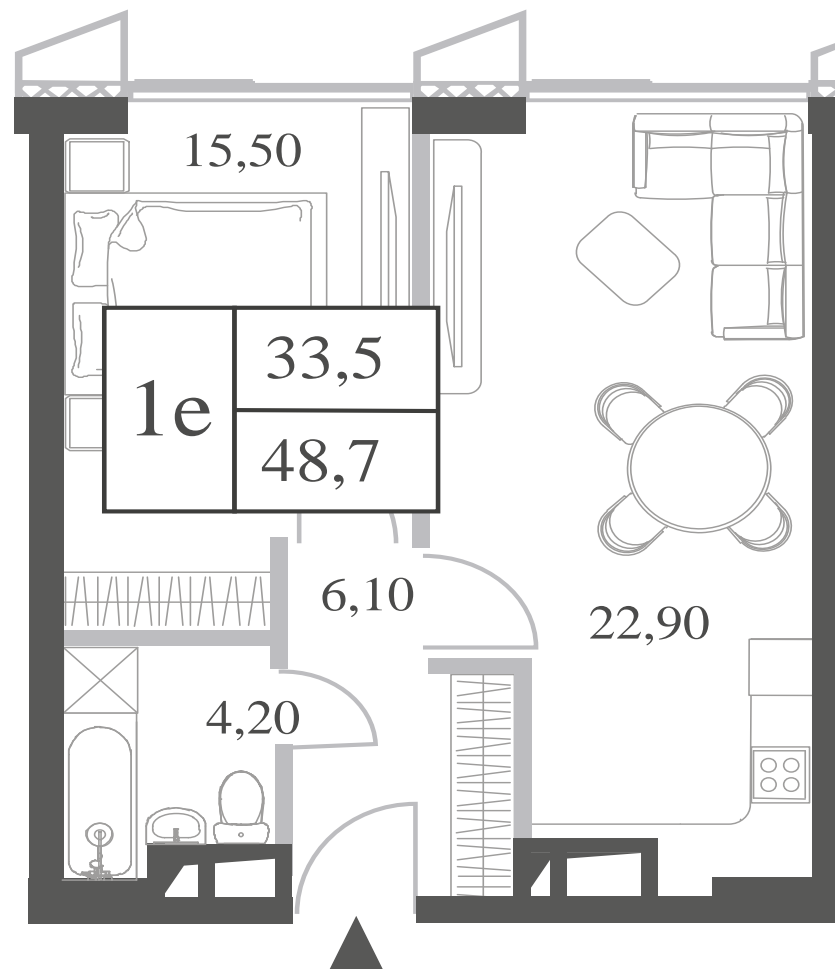

КВАРТИРА №1582
КОРПУС INSPIRATION

1 СПАЛЬНЯ

ЭТАЖ

24

ПЛОЩАДЬ

48.7

 КВ. М

СТОИМОСТЬ

17 902 850

 РУБ.

ВИДЫ
ПР-Т ГЕНЕРАЛА ДОРОХОВА
ДОЛИНА РЕКИ РАМЕНКИ

WILL TOWERS. Я БУДУ.

КВАРТИРА №1582
КОРПУС INSPIRATION

1 СПАЛЬНЯ

ЭТАЖ
24

ПЛОЩАДЬ
48.7 КВ. М