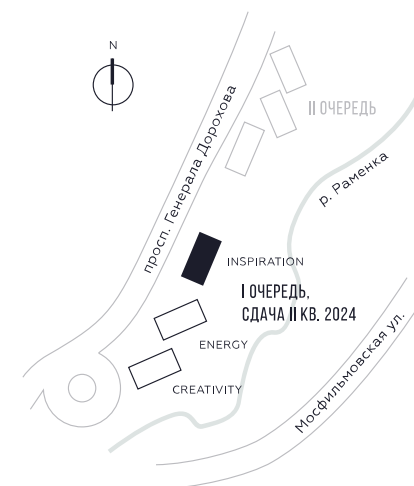

КВАРТИРА №1582
КОРПУС INSPIRATION

1 СПАЛЬНЯ

ЭТАЖ

24

ПЛОЩАДЬ

48.7

 КВ. М

СТОИМОСТЬ

17 902 850

 РУБ.

ВИДЫ
ПР-Т ГЕНЕРАЛА ДОРОХОВА
ДОЛИНА РЕКИ РАМЕНКИ

WILL TOWERS. Я БУДУ.

КВАРТИРА №1582
КОРПУС INSPIRATION

1 СПАЛЬНЯ

ЭТАЖ
24

ПЛОЩАДЬ
48.7 КВ. М

СТОИМОСТЬ
17 902 850 РУБ.

ВИДЫ
ПР-Т ГЕНЕРАЛА ДОРОХОВА
ДОЛИНА РЕКИ РАМЕНКИ

ЖДЕМ ВАС В ОФИСЕ ПРОДАЖ ПО АДРЕСУ: МОСКВА, ЗАО, РАМЕНКИ, ПРОСПЕКТ ГЕНЕРАЛА ДОРОХОВА.
КОЛЛ-ЦЕНТР РАБОТАЕТ ЕЖЕДНЕВНО С 9:00 ДО 21:00