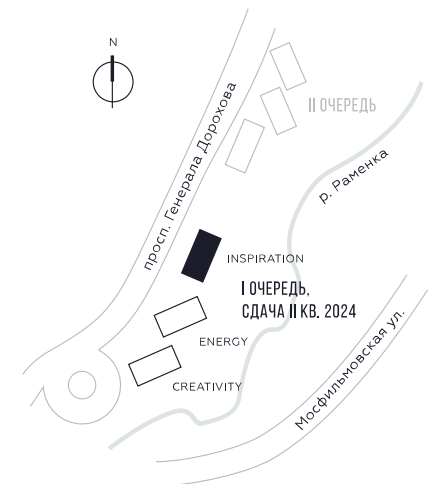

КВАРТИРА №1582
КОРПУС INSPIRATION

1 СПАЛЬНЯ

ЭТАЖ

24

ПЛОЩАДЬ

48.7

 КВ. М

СТОИМОСТЬ

17 902 850

 РУБ.

ВИДЫ
ПР-Т ГЕНЕРАЛА ДОРОХОВА
ДОЛИНА РЕКИ РАМЕНКИ

WILL TOWERS. Я БУДУ.

КВАРТИРА №1582
КОРПУС INSPIRATION

1 СПАЛЬНЯ

ЭТАЖ
24

ПЛОЩАДЬ
48.7 КВ. М

СТОИМОСТЬ
17 902 850 РУБ.

ВИДЫ
ПР-Т ГЕНЕРАЛА ДОРОХОВА
ДОЛИНА РЕКИ РАМЕНКИ

ЖДЕМ ВАС В ОФИСЕ ПРОДАЖ ПО АДРЕСУ: МОСКВА, ЗАО, РАМЕНКИ, ПРОСПЕКТ ГЕНЕРАЛА ДОРОХОВА.
КОЛЛ-ЦЕНТР РАБОТАЕТ ЕЖЕДНЕВНО С 9:00 ДО 21:00