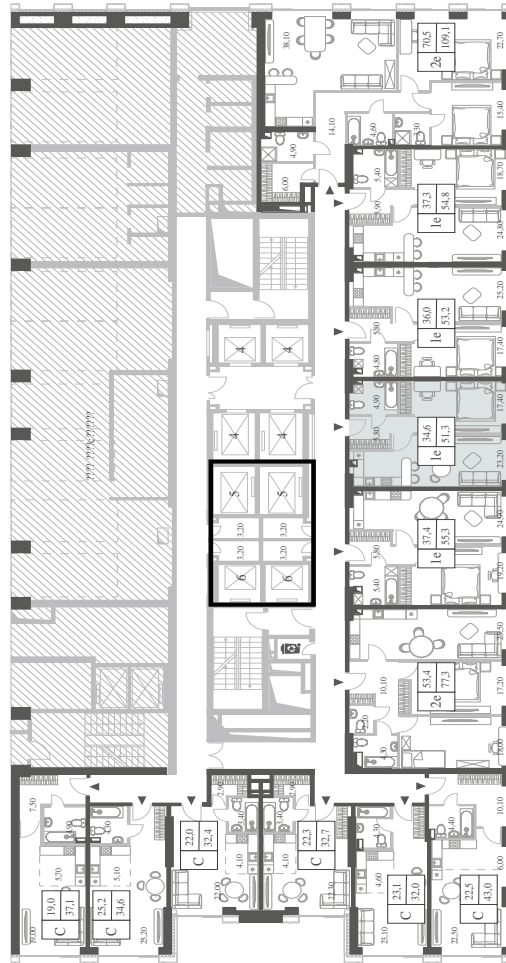

WILL TOWERS. Я БУДУ.

КВАРТИРА №16
КОРПУС CREATIVITY

1 СПАЛЬНЯ

ЭТАЖ

3

ПЛОЩАДЬ

51 КВ. М

СТОИМОСТЬ

19 530 807 РУБ.

ВИДЫ
ПР-Т ГЕНЕРАЛА ДОРОХОВА
ДОЛИНА РЕКИ РАМЕНКИ