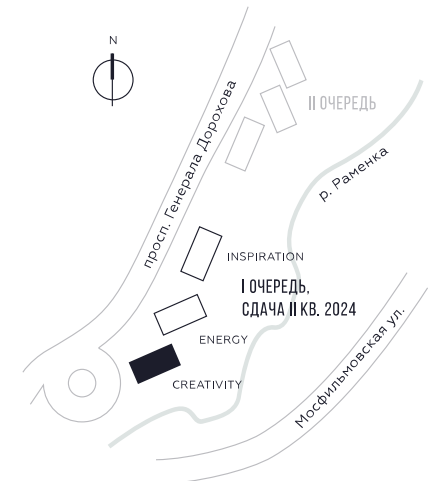

WILL TOWERS. Я БУДУ.

КВАРТИРА №16  
КОРПУС CREATIVITY

1 СПАЛЬНЯ

ЭТАЖ

3

ПЛОЩАДЬ

51 КВ. М

СТОИМОСТЬ

19 530 807 РУБ.

ВИДЫ

ПР-Т ГЕНЕРАЛА ДОРОХОВА

ДОЛИНА РЕКИ РАМЕНКИ

ЖДЕМ ВАС В ОФИСЕ ПРОДАЖ ПО АДРЕСУ: МОСКВА, ЗАО, РАМЕНКИ, ПРОСПЕКТ ГЕНЕРАЛА ДОРОХОВА.  
КОЛЛ-ЦЕНТР РАБОТАЕТ ЕЖЕДНЕВНО С 9:00 ДО 21:00

+7 495 023 26 52