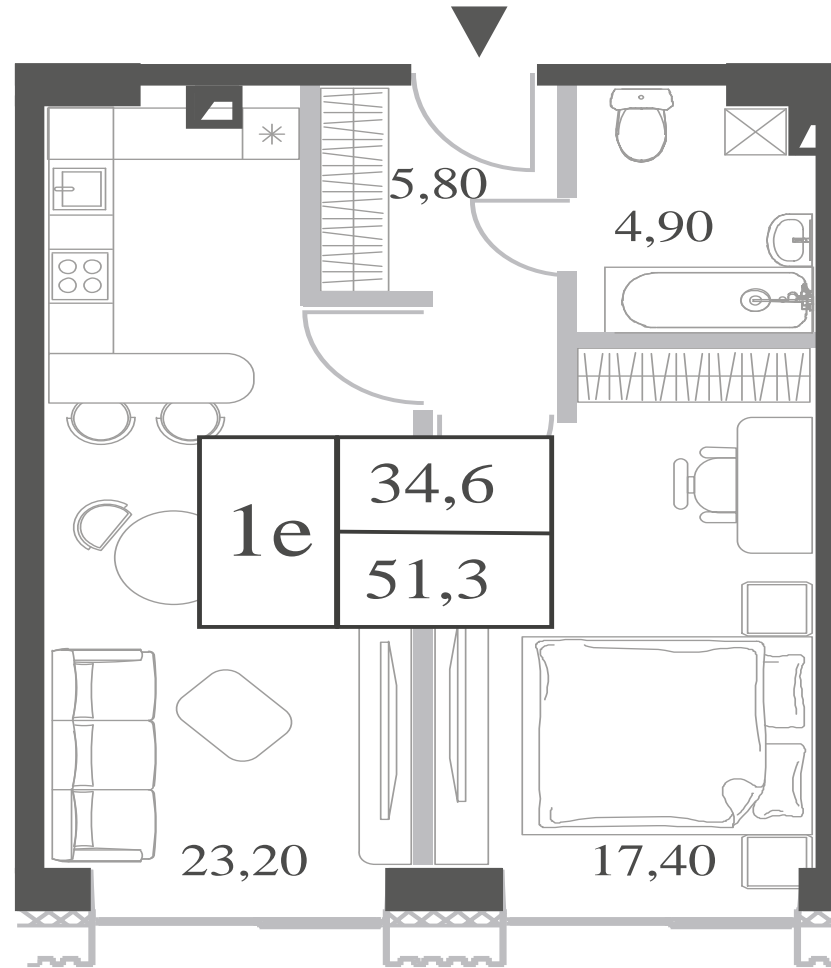

WILL TOWERS. Я БУДУ.

КВАРТИРА №16
КОРПУС CREATIVITY

1 СПАЛЬНЯ

ЭТАЖ

3

ПЛОЩАДЬ

51 КВ. М

СТОИМОСТЬ

19 530 807 РУБ.

ВИДЫ

ПР-Т ГЕНЕРАЛА ДОРОХОВА

ДОЛИНА РЕКИ РАМЕНКИ