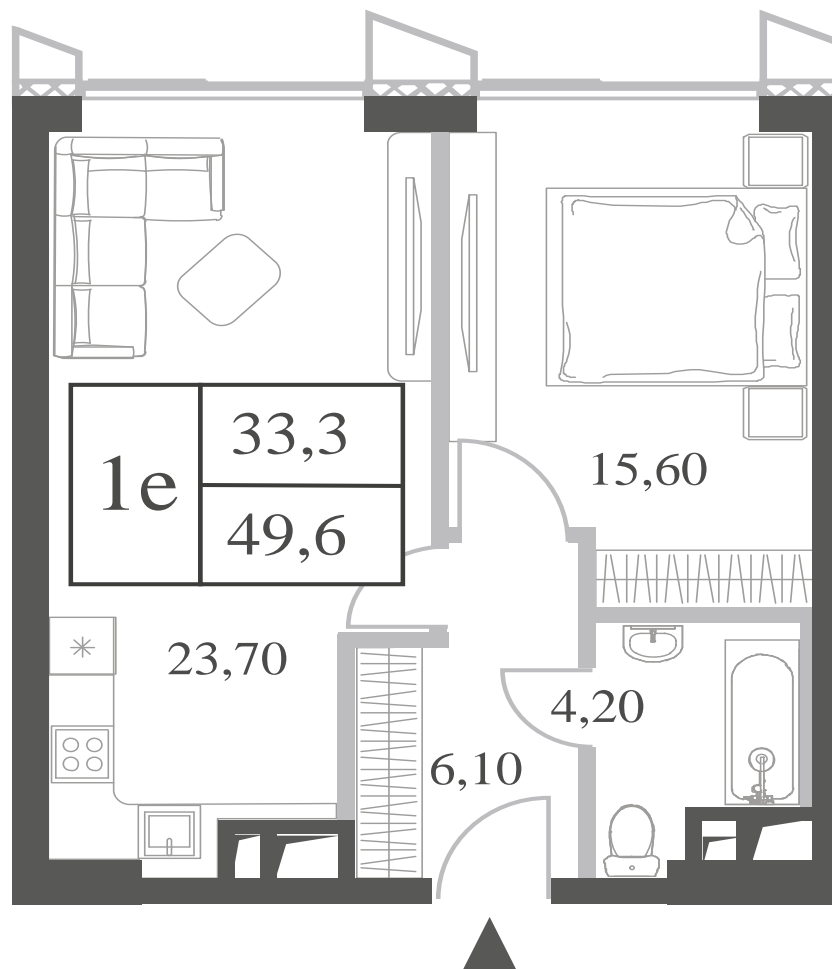

КВАРТИРА №1631
КОРПУС INSPIRATION

1 СПАЛЬНЯ

ЭТАЖ

28

ПЛОЩАДЬ

49.6 КВ. М

СТОИМОСТЬ

18 032 972 РУБ.

ВИДЫ

ПР-Т ГЕНЕРАЛА ДОРОХОВА

ДОЛИНА РЕКИ РАМЕНКИ

WILL TOWERS. Я БУДУ.

КВАРТИРА №1631
КОРПУС INSPIRATION

1 СПАЛЬНЯ

ЭТАЖ

28

ПЛОЩАДЬ

49.6 КВ. М

СТОИМОСТЬ

18 032 972 РУБ.

ВИДЫ
ПР-Т ГЕНЕРАЛА ДОРОХОВА
ДОЛИНА РЕКИ РАМЕНКИ

ЖДЕМ ВАС В ОФИСЕ ПРОДАЖ ПО АДРЕСУ: МОСКВА, ЗАО, РАМЕНКИ, ПРОСПЕКТ ГЕНЕРАЛА ДОРОХОВА.
КОЛЛ-ЦЕНТР РАБОТАЕТ ЕЖЕДНЕВНО С 9:00 ДО 21:00