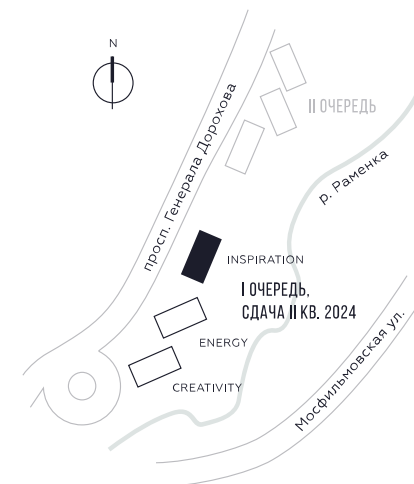

КВАРТИРА №1631
КОРПУС INSPIRATION

1 СПАЛЬНЯ

ЭТАЖ

28

ПЛОЩАДЬ

49.6 КВ. М

СТОИМОСТЬ

18 032 972 РУБ.

ВИДЫ

ПР-Т ГЕНЕРАЛА ДОРОХОВА

ДОЛИНА РЕКИ РАМЕНКИ

WILL TOWERS. Я БУДУ.

КВАРТИРА №1631
КОРПУС INSPIRATION

1 СПАЛЬНЯ

ЭТАЖ

28

ПЛОЩАДЬ

49.6 КВ. М

СТОИМОСТЬ

18 032 972 РУБ.

ВИДЫ
ПР-Т ГЕНЕРАЛА ДОРОХОВА
ДОЛИНА РЕКИ РАМЕНКИ

ЖДЕМ ВАС В ОФИСЕ ПРОДАЖ ПО АДРЕСУ: МОСКВА, ЗАО, РАМЕНКИ, ПРОСПЕКТ ГЕНЕРАЛА ДОРОХОВА.
КОЛЛ-ЦЕНТР РАБОТАЕТ ЕЖЕДНЕВНО С 9:00 ДО 21:00