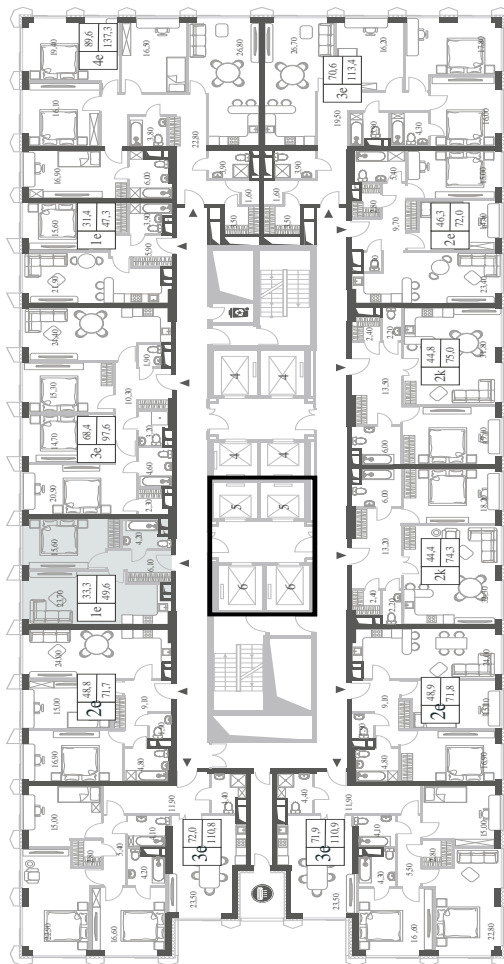

КВАРТИРА №1631
КОРПУС INSPIRATION

1 СПАЛЬНЯ

ЭТАЖ

28

ПЛОЩАДЬ

49.6 КВ. М

СТОИМОСТЬ

18 032 972 РУБ.

ВИДЫ

ПР-Т ГЕНЕРАЛА ДОРОХОВА

ДОЛИНА РЕКИ РАМЕНКИ

WILL TOWERS. Я БУДУ.

КВАРТИРА №1631
КОРПУС INSPIRATION

1 СПАЛЬНЯ

ЭТАЖ

28

ПЛОЩАДЬ

49.6 КВ. М

СТОИМОСТЬ

18 032 972 РУБ.

ВИДЫ
ПР-Т ГЕНЕРАЛА ДОРОХОВА
ДОЛИНА РЕКИ РАМЕНКИ

ЖДЕМ ВАС В ОФИСЕ ПРОДАЖ ПО АДРЕСУ: МОСКВА, ЗАО, РАМЕНКИ, ПРОСПЕКТ ГЕНЕРАЛА ДОРОХОВА.
КОЛЛ-ЦЕНТР РАБОТАЕТ ЕЖЕДНЕВНО С 9:00 ДО 21:00