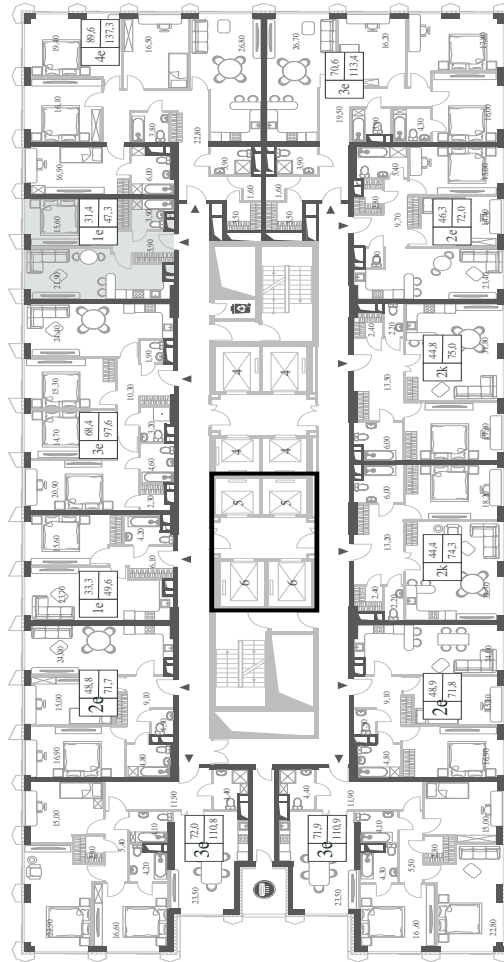

КВАРТИРА №1633
КОРПУС INSPIRATION

1 СПАЛЬНЯ

ЭТАЖ

28

ПЛОЩАДЬ

47.3 КВ. М

СТОИМОСТЬ

18 183 964 РУБ.

ВИДЫ

ПР-Т ГЕНЕРАЛА ДОРОХОВА

ДОЛИНА РЕКИ РАМЕНКИ

WILL TOWERS. Я БУДУ.

КВАРТИРА №1633
КОРПУС INSPIRATION

1 СПАЛЬНЯ

ЭТАЖ

28

ПЛОЩАДЬ

47.3 КВ. М

СТОИМОСТЬ

18 183 964 РУБ.

ВИДЫ
ПР-Т ГЕНЕРАЛА ДОРОХОВА
ДОЛИНА РЕКИ РАМЕНКИ

ЖДЕМ ВАС В ОФИСЕ ПРОДАЖ ПО АДРЕСУ: МОСКВА, ЗАО, РАМЕНКИ, ПРОСПЕКТ ГЕНЕРАЛА ДОРОХОВА.
КОЛЛ-ЦЕНТР РАБОТАЕТ ЕЖЕДНЕВНО С 9:00 ДО 21:00