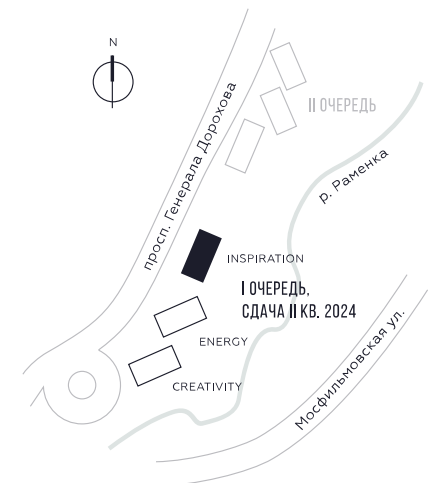

КВАРТИРА №1633
КОРПУС INSPIRATION

1 СПАЛЬНЯ

ЭТАЖ

28

ПЛОЩАДЬ

47.3 КВ. М

СТОИМОСТЬ

18 183 964 РУБ.

ВИДЫ

ПР-Т ГЕНЕРАЛА ДОРОХОВА

ДОЛИНА РЕКИ РАМЕНКИ

WILL TOWERS. Я БУДУ.

КВАРТИРА №1633
КОРПУС INSPIRATION

1 СПАЛЬНЯ

ЭТАЖ

28

ПЛОЩАДЬ

47.3 КВ. М

СТОИМОСТЬ

18 183 964 РУБ.

ВИДЫ
ПР-Т ГЕНЕРАЛА ДОРОХОВА
ДОЛИНА РЕКИ РАМЕНКИ

ЖДЕМ ВАС В ОФИСЕ ПРОДАЖ ПО АДРЕСУ: МОСКВА, ЗАО, РАМЕНКИ, ПРОСПЕКТ ГЕНЕРАЛА ДОРОХОВА.
КОЛЛ-ЦЕНТР РАБОТАЕТ ЕЖЕДНЕВНО С 9:00 ДО 21:00