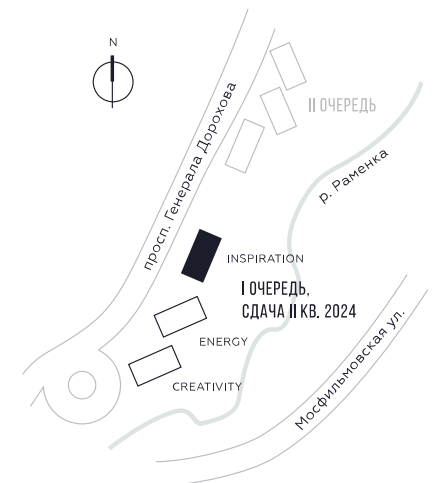

КВАРТИРА №1633
КОРПУС INSPIRATION

1 СПАЛЬНЯ

ЭТАЖ

28

ПЛОЩАДЬ

47.3 КВ. М

СТОИМОСТЬ

18 183 964 РУБ.

ВИДЫ

ПР-Т ГЕНЕРАЛА ДОРОХОВА

ДОЛИНА РЕКИ РАМЕНКИ

WILL TOWERS. Я БУДУ.

КВАРТИРА №1633
КОРПУС INSPIRATION

1 СПАЛЬНЯ

ЭТАЖ

28

ПЛОЩАДЬ

47.3 КВ. М

СТОИМОСТЬ

18 183 964 РУБ.

ВИДЫ
ПР-Т ГЕНЕРАЛА ДОРОХОВА
ДОЛИНА РЕКИ РАМЕНКИ

ЖДЕМ ВАС В ОФИСЕ ПРОДАЖ ПО АДРЕСУ: МОСКВА, ЗАО, РАМЕНКИ, ПРОСПЕКТ ГЕНЕРАЛА ДОРОХОВА.
КОЛЛ-ЦЕНТР РАБОТАЕТ ЕЖЕДНЕВНО С 9:00 ДО 21:00