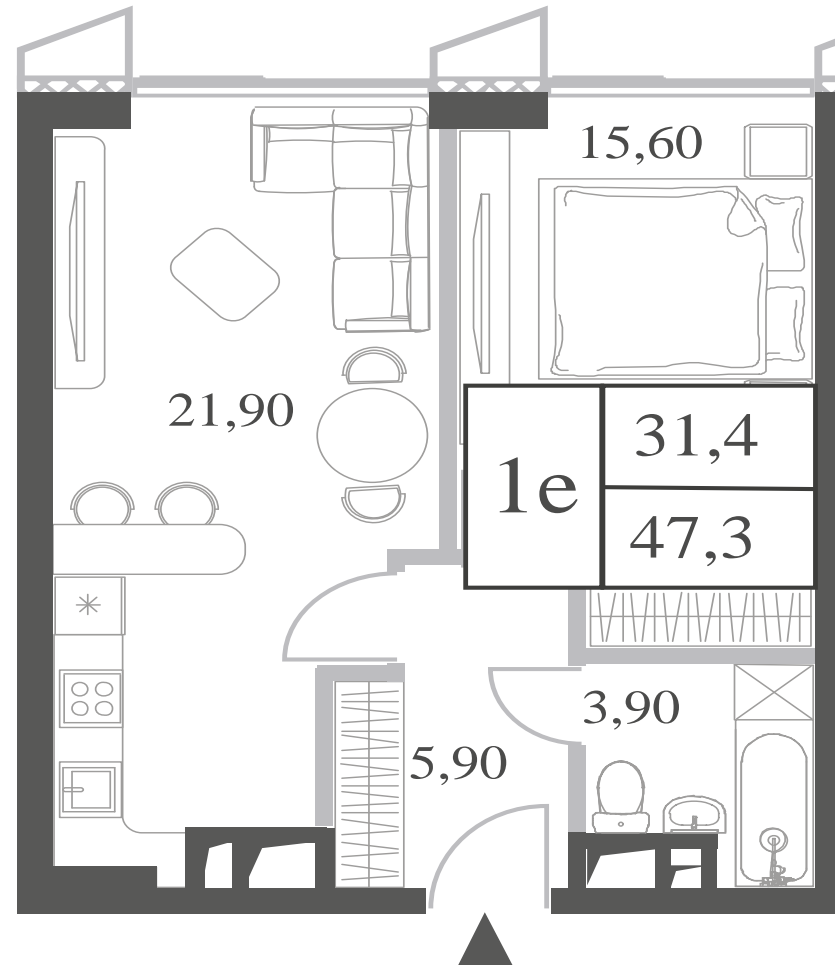

КВАРТИРА №1633
КОРПУС INSPIRATION

1 СПАЛЬНЯ

ЭТАЖ

28

ПЛОЩАДЬ

47.3 КВ. М

СТОИМОСТЬ

18 183 964 РУБ.

ВИДЫ

ПР-Т ГЕНЕРАЛА ДОРОХОВА

ДОЛИНА РЕКИ РАМЕНКИ

WILL TOWERS. Я БУДУ.

КВАРТИРА №1633
КОРПУС INSPIRATION

1 СПАЛЬНЯ

ЭТАЖ

28

ПЛОЩАДЬ

47.3 КВ. М

СТОИМОСТЬ

18 183 964 РУБ.

ВИДЫ
ПР-Т ГЕНЕРАЛА ДОРОХОВА
ДОЛИНА РЕКИ РАМЕНКИ

ЖДЕМ ВАС В ОФИСЕ ПРОДАЖ ПО АДРЕСУ: МОСКВА, ЗАО, РАМЕНКИ, ПРОСПЕКТ ГЕНЕРАЛА ДОРОХОВА.
КОЛЛ-ЦЕНТР РАБОТАЕТ ЕЖЕДНЕВНО С 9:00 ДО 21:00