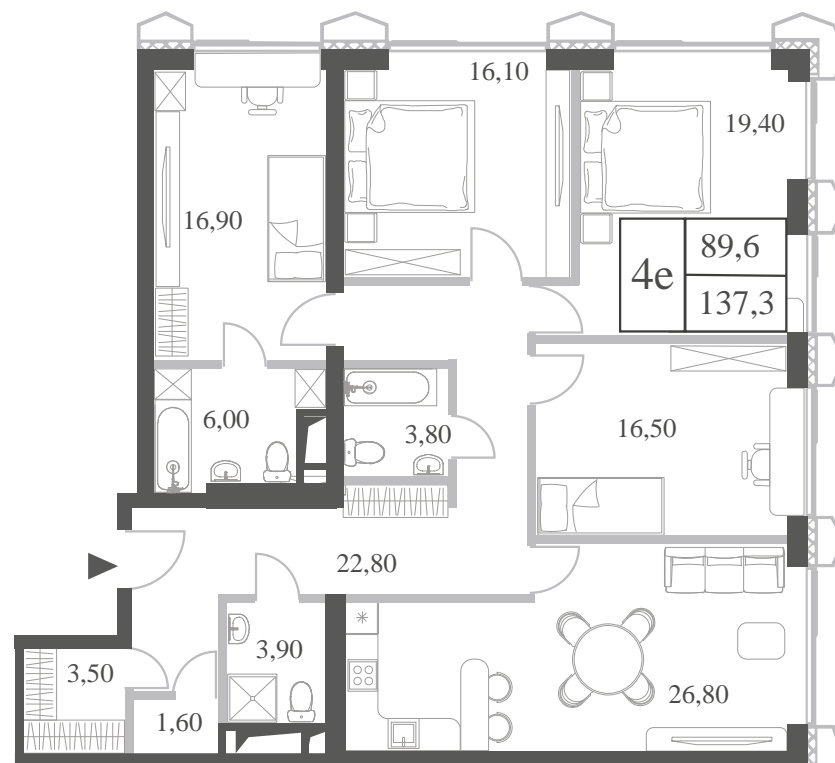

WILL TOWERS. Я БУДУ.

КВАРТИРА №1634
КОРПУС INSPIRATION

4 СПАЛЬНИ

ЭТАЖ

28

ПЛОЩАДЬ

137.3 КВ. М

СТОИМОСТЬ ПРИ 100% ОПЛАТЕ

53 733 453 РУБ.

ВИДЫ
ПР-Т ГЕНЕРАЛА ДОРОХОВА
ДОЛИНА РЕКИ РАМЕНКИ