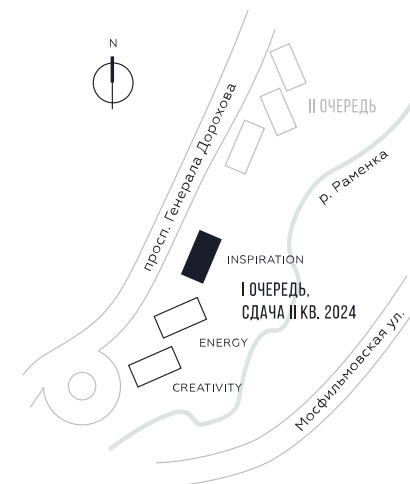

WILL TOWERS. Я БУДУ.

КВАРТИРА №1634
КОРПУС INSPIRATION

4 СПАЛЬНИ

ЭТАЖ

28

ПЛОЩАДЬ

137.3 КВ. М

СТОИМОСТЬ ПРИ 100% ОПЛАТЕ

53 733 453 РУБ.

ВИДЫ
ПР-Т ГЕНЕРАЛА ДОРОХОВА
ДОЛИНА РЕКИ РАМЕНКИ

ЖДЕМ ВАС В ОФИСЕ ПРОДАЖ ПО АДРЕСУ: МОСКВА, ЗАО, РАМЕНКИ, ПРОСПЕКТ ГЕНЕРАЛА ДОРОХОВА.
КОЛЛ-ЦЕНТР РАБОТАЕТ ЕЖЕДНЕВНО С 9:00 ДО 21:00

+7 495 023 26 52