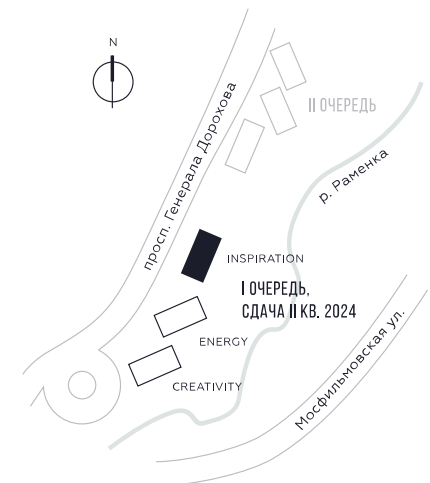

WILL TOWERS. Я БУДУ.

КВАРТИРА №1634
КОРПУС INSPIRATION

4 СПАЛЬНИ

ЭТАЖ

28

ПЛОЩАДЬ

137.3 КВ. М

СТОИМОСТЬ ПРИ 100% ОПЛАТЕ

53 733 453 РУБ.

ВИДЫ

ПР-Т ГЕНЕРАЛА ДОРОХОВА
ДОЛИНА РЕКИ РАМЕНКИ

ЖДЕМ ВАС В ОФИСЕ ПРОДАЖ ПО АДРЕСУ: МОСКВА, ЗАО, РАМЕНКИ, ПРОСПЕКТ ГЕНЕРАЛА ДОРОХОВА.
КОЛЛ-ЦЕНТР РАБОТАЕТ ЕЖЕДНЕВНО С 9:00 ДО 21:00

+7 495 023 26 52