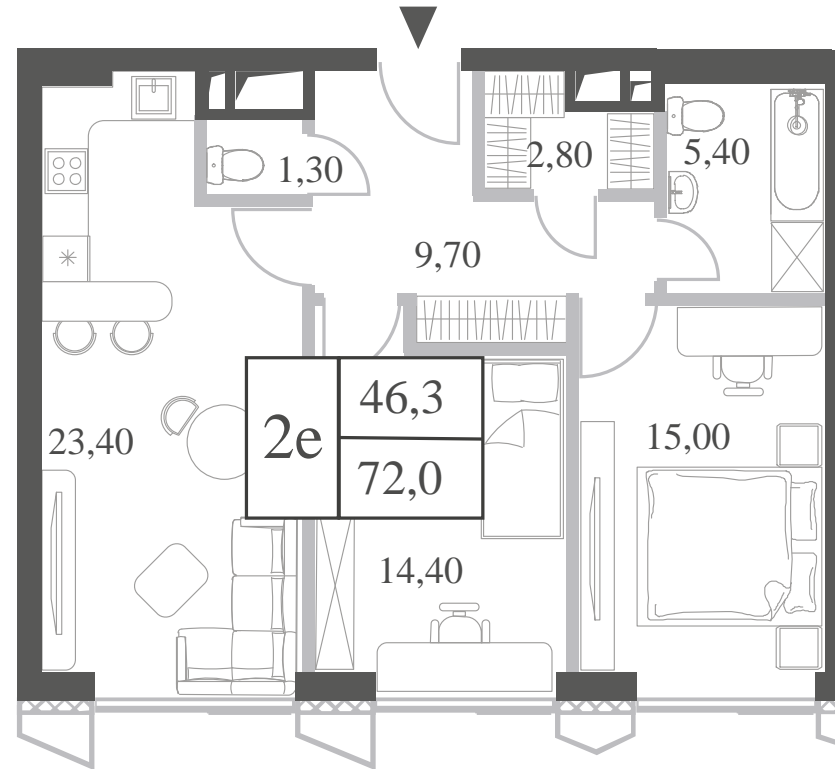

WILL TOWERS. Я БУДУ.

КВАРТИРА №1648
КОРПУС INSPIRATION

2 СПАЛЬНИ

ЭТАЖ

30

ПЛОЩАДЬ

72 КВ. М

СТОИМОСТЬ

30 783 744 РУБ.

ВИДЫ

ПР-Т ГЕНЕРАЛА ДОРОХОВА

ДОЛИНА РЕКИ РАМЕНКИ