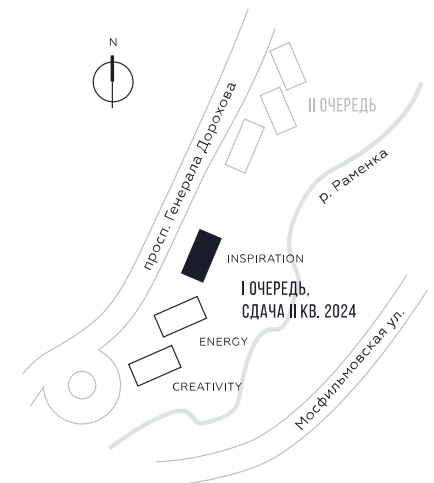

WILL TOWERS. Я БУДУ.

КВАРТИРА №1648  
КОРПУС INSPIRATION

2 СПАЛЬНИ

ЭТАЖ

30

ПЛОЩАДЬ

72 КВ. М

СТОИМОСТЬ

30 783 744 РУБ.

ВИДЫ

ПР-Т ГЕНЕРАЛА ДОРОХОВА

ДОЛИНА РЕКИ РАМЕНКИ

ЖДЕМ ВАС В ОФИСЕ ПРОДАЖ ПО АДРЕСУ: МОСКВА, ЗАО, РАМЕНКИ, ПРОСПЕКТ ГЕНЕРАЛА ДОРОХОВА.  
КОЛЛ-ЦЕНТР РАБОТАЕТ ЕЖЕДНЕВНО С 9:00 ДО 21:00

+7 495 023 26 52