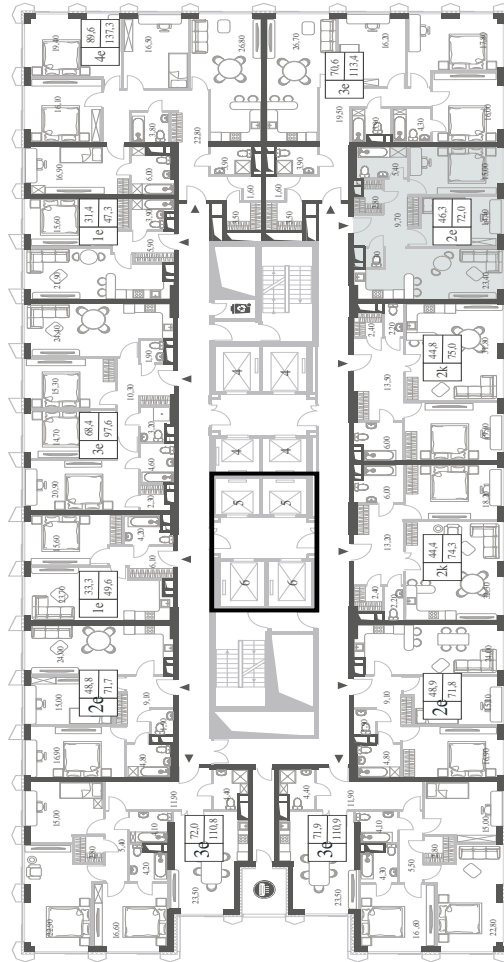

WILL TOWERS. Я БУДУ.

КВАРТИРА №1648
КОРПУС INSPIRATION

2 СПАЛЬНИ

ЭТАЖ

30

ПЛОЩАДЬ

72 КВ. М

СТОИМОСТЬ

30 783 744 РУБ.

ВИДЫ

ПР-Т ГЕНЕРАЛА ДОРОХОВА
ДОЛИНА РЕКИ РАМЕНКИ