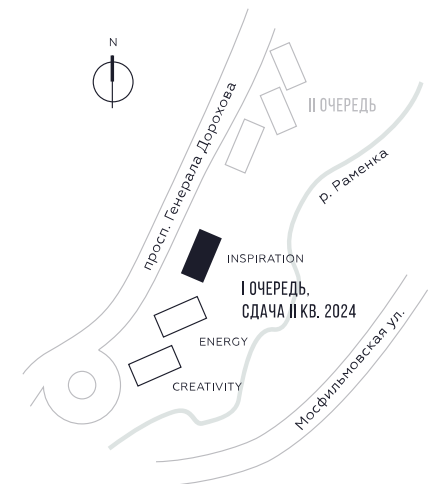

WILL TOWERS. Я БУДУ.

КВАРТИРА №1648  
КОРПУС INSPIRATION

2 СПАЛЬНИ

ЭТАЖ

30

ПЛОЩАДЬ

72 КВ. М

СТОИМОСТЬ

30 783 744 РУБ.

ВИДЫ

ПР-Т ГЕНЕРАЛА ДОРОХОВА  
ДОЛИНА РЕКИ РАМЕНКИ

ЖДЕМ ВАС В ОФИСЕ ПРОДАЖ ПО АДРЕСУ: МОСКВА, ЗАО, РАМЕНКИ, ПРОСПЕКТ ГЕНЕРАЛА ДОРОХОВА.  
КОЛЛ-ЦЕНТР РАБОТАЕТ ЕЖЕДНЕВНО С 9:00 ДО 21:00

+7 495 023 26 52