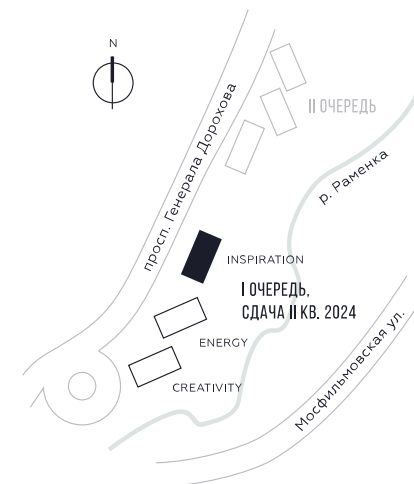

WILL TOWERS. Я БУДУ.

КВАРТИРА №1650  
КОРПУС INSPIRATION

2 СПАЛЬНИ

ЭТАЖ

30

ПЛОЩАДЬ

74.3 КВ. М

СТОИМОСТЬ

31 470 136 РУБ.

ВИДЫ  
ПР-Т ГЕНЕРАЛА ДОРОХОВА  
ДОЛИНА РЕКИ РАМЕНКИ

ЖДЕМ ВАС В ОФИСЕ ПРОДАЖ ПО АДРЕСУ: МОСКВА, ЗАО, РАМЕНКИ, ПРОСПЕКТ ГЕНЕРАЛА ДОРОХОВА.  
КОЛЛ-ЦЕНТР РАБОТАЕТ ЕЖЕДНЕВНО С 9:00 ДО 21:00

+7 495 023 26 52