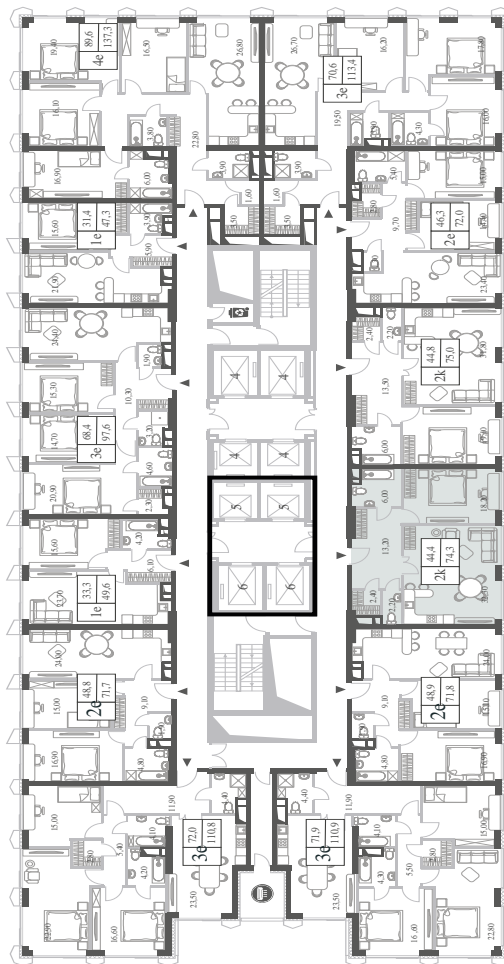

WILL TOWERS. Я БУДУ.

КВАРТИРА №1650
КОРПУС INSPIRATION

2 СПАЛЬНИ

ЭТАЖ

30

ПЛОЩАДЬ

74.3 КВ. М

СТОИМОСТЬ

31 470 136 РУБ.

ВИДЫ
ПР-Т ГЕНЕРАЛА ДОРОХОВА
ДОЛИНА РЕКИ РАМЕНКИ