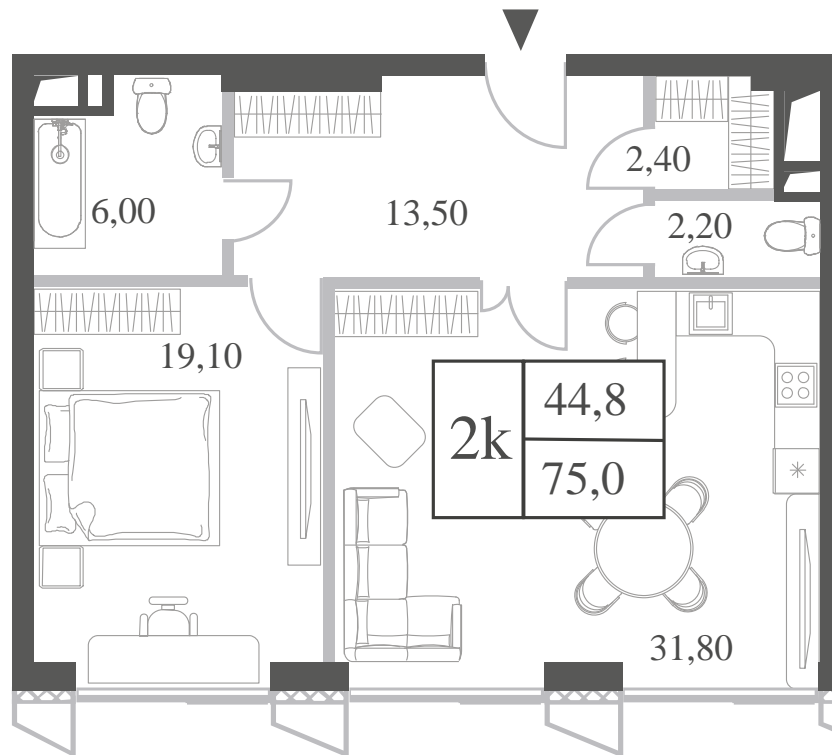

WILL TOWERS. Я БУДУ.

КВАРТИРА №1650
КОРПУС INSPIRATION

2 СПАЛЬНИ

ЭТАЖ

30

ПЛОЩАДЬ

74.3 КВ. М

СТОИМОСТЬ

31 470 136 РУБ.

ВИДЫ
ПР-Т ГЕНЕРАЛА ДОРОХОВА
ДОЛИНА РЕКИ РАМЕНКИ