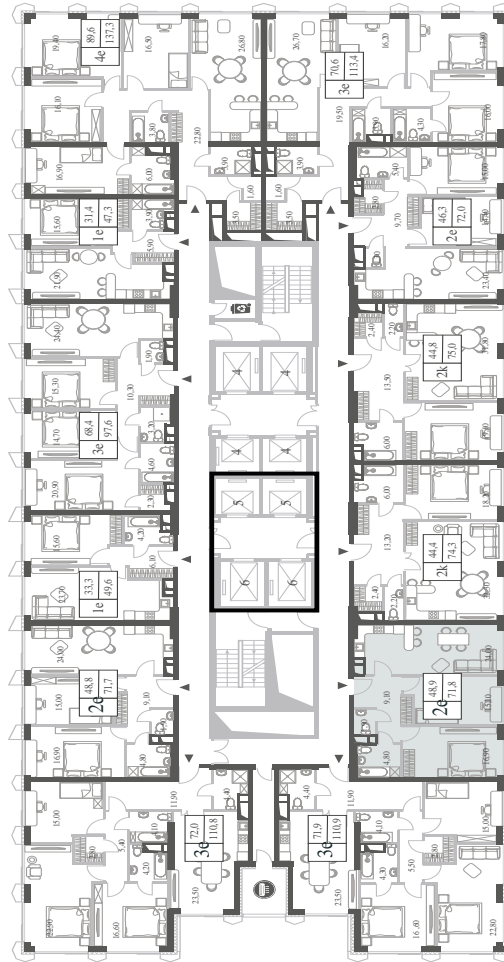

КВАРТИРА №1651
КОРПУС INSPIRATION

ВИДЫ
ПР-Т ГЕНЕРАЛА ДОРОХОВА
ДОЛИНА РЕКИ РАМЕНКИ

2 СПАЛЬНИ

ЭТАЖ

30

ПЛОЩАДЬ

71.8

 КВ. М

2 СПАЛЬНИ

ЭТАЖ

30

ПЛОЩАДЬ

71.8 КВ. М

СТОИМОСТЬ

31 503 398 РУБ.

ВИДЫ