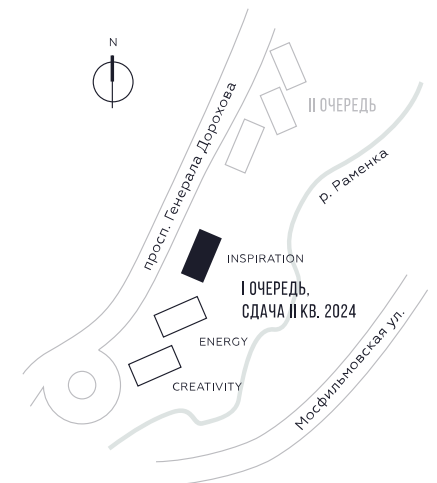

ЖДЕМ ВАС В ОФИСЕ ПРОДАЖ ПО АДРЕСУ: МОСКВА, ЗАО, РАМЕНКИ, ПРОСПЕКТ ГЕНЕРАЛА ДОРОХОВА.
КОЛЛ-ЦЕНТР РАБОТАЕТ ЕЖЕДНЕВНО С 9:00 ДО 21:00

+7 495 023 26 52