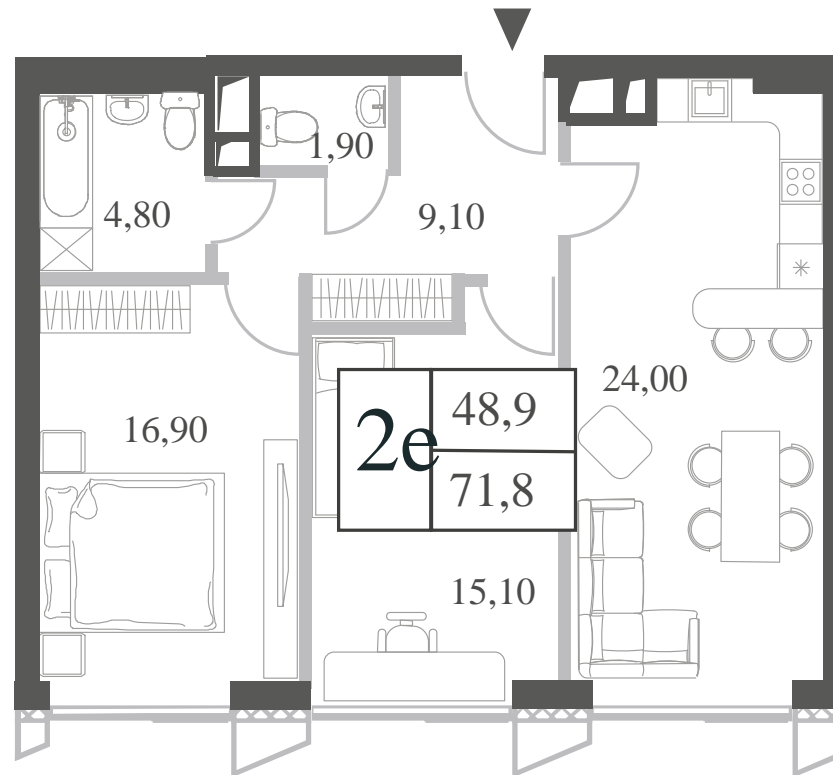

КВАРТИРА №1651
КОРПУС INSPIRATION

ВИДЫ
ПР-Т ГЕНЕРАЛА ДОРОХОВА
ДОЛИНА РЕКИ РАМЕНКИ

2 СПАЛЬНИ

ЭТАЖ

30

ПЛОЩАДЬ

71.8

КВ. М

СТОИМОСТЬ

31 503 398

РУБ.

ЖДЕМ ВАС В ОФИСЕ ПРОДАЖ ПО АДРЕСУ: МОСКВА, ЗАО, РАМЕНКИ, ПРОСПЕКТ ГЕНЕРАЛА ДОРОХОВА.
КОЛЛ-ЦЕНТР РАБОТАЕТ ЕЖЕДНЕВНО С 9:00 ДО 21:00

+7 495 023 26 52