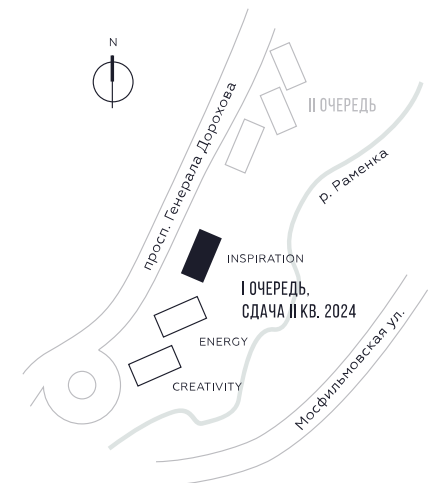

КВАРТИРА №1651
КОРПУС INSPIRATION

ВИДЫ
ПР-Т ГЕНЕРАЛА ДОРОХОВА
ДОЛИНА РЕКИ РАМЕНКИ

2 СПАЛЬНИ

ЭТАЖ

30

ПЛОЩАДЬ

71.8

 КВ. М

СТОИМОСТЬ

31 503 398

 РУБ.

ЖДЕМ ВАС В ОФИСЕ ПРОДАЖ ПО АДРЕСУ: МОСКВА, ЗАО, РАМЕНКИ, ПРОСПЕКТ ГЕНЕРАЛА ДОРОХОВА.
КОЛЛ-ЦЕНТР РАБОТАЕТ ЕЖЕДНЕВНО С 9:00 ДО 21:00

+7 495 023 26 52

WILL TOWERS. Я БУДУ.

КВАРТИРА №1651
КОРПУС INSPIRATION