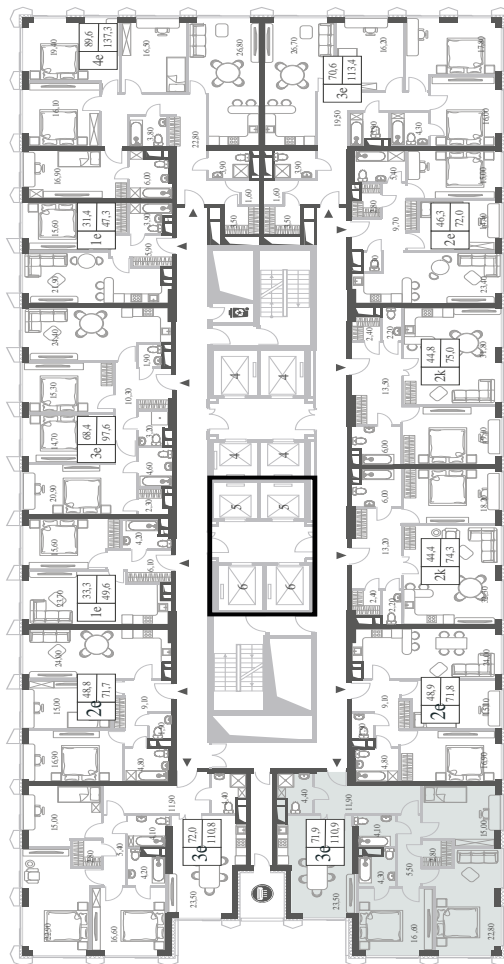

WILL TOWERS. Я БУДУ.

КВАРТИРА №1652
КОРПУС INSPIRATION

3 СПАЛЬНИ

ЭТАЖ

30

ПЛОЩАДЬ

110.9 КВ. М

СТОИМОСТЬ

41 579 737 РУБ.

ВИДЫ
ПР-Т ГЕНЕРАЛА ДОРОХОВА
ДОЛИНА РЕКИ РАМЕНКИ