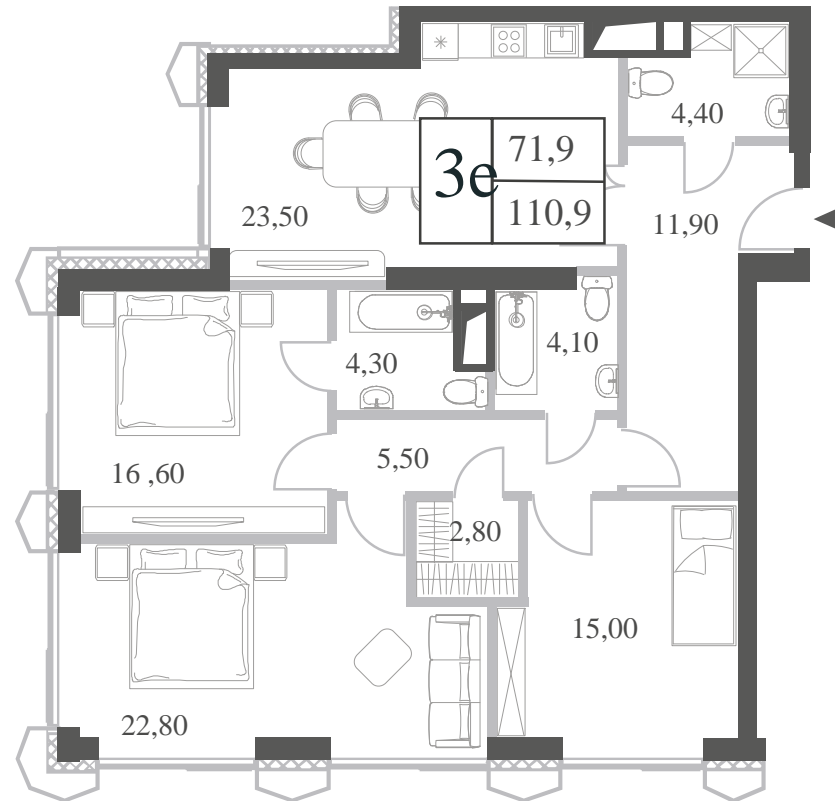

WILL TOWERS. Я БУДУ.

КВАРТИРА №1652
КОРПУС INSPIRATION

3 СПАЛЬНИ

ЭТАЖ

30

ПЛОЩАДЬ

110.9 КВ. М

СТОИМОСТЬ

41 579 737 РУБ.

ВИДЫ

ПР-Т ГЕНЕРАЛА ДОРОХОВА
ДОЛИНА РЕКИ РАМЕНКИ