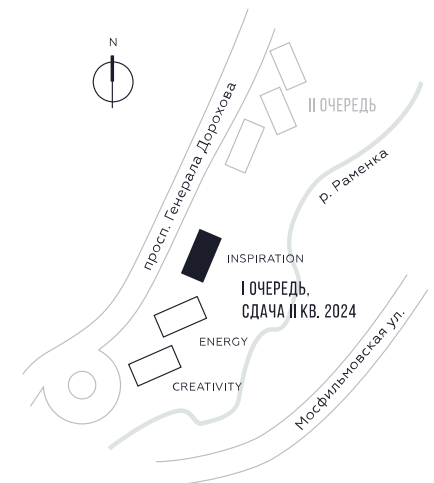

WILL TOWERS. Я БУДУ.

КВАРТИРА №1652
КОРПУС INSPIRATION

3 СПАЛЬНИ

ЭТАЖ

30

ПЛОЩАДЬ

110.9 КВ. М

СТОИМОСТЬ

41 579 737 РУБ.

ВИДЫ

ПР-Т ГЕНЕРАЛА ДОРОХОВА
ДОЛИНА РЕКИ РАМЕНКИ

ЖДЕМ ВАС В ОФИСЕ ПРОДАЖ ПО АДРЕСУ: МОСКВА, ЗАО, РАМЕНКИ, ПРОСПЕКТ ГЕНЕРАЛА ДОРОХОВА.
КОЛЛ-ЦЕНТР РАБОТАЕТ ЕЖЕДНЕВНО С 9:00 ДО 21:00

+7 495 023 26 52