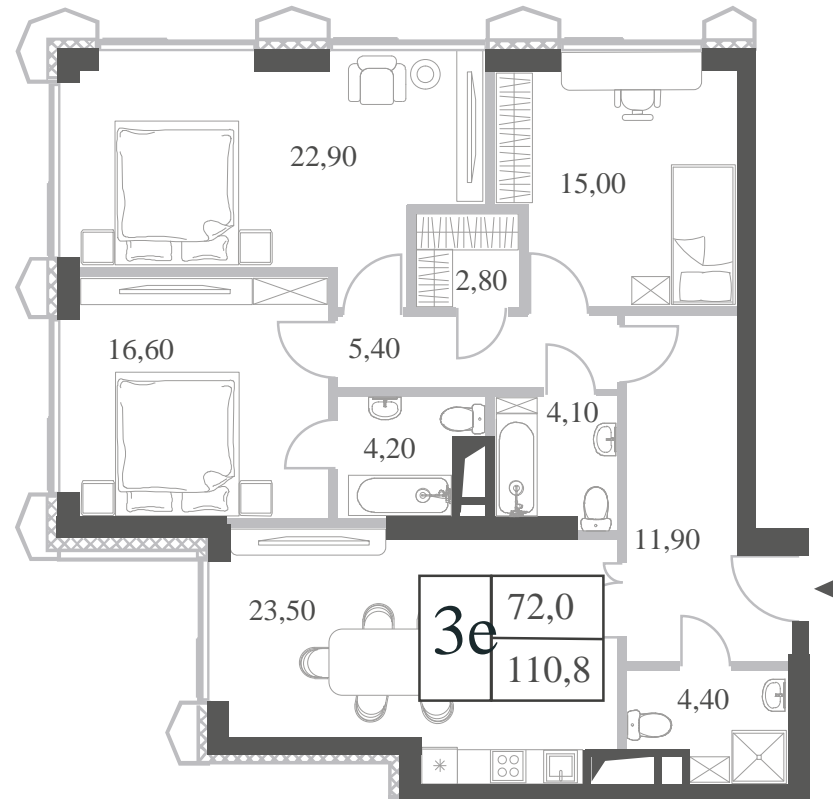

WILL TOWERS. Я БУДУ.

КВАРТИРА №1653
КОРПУС INSPIRATION

3 СПАЛЬНИ

ЭТАЖ

30

ПЛОЩАДЬ

110.8 КВ. М

СТОИМОСТЬ

41 433 216 РУБ.

ВИДЫ

ПР-Т ГЕНЕРАЛА ДОРОХОВА
ДОЛИНА РЕКИ РАМЕНКИ