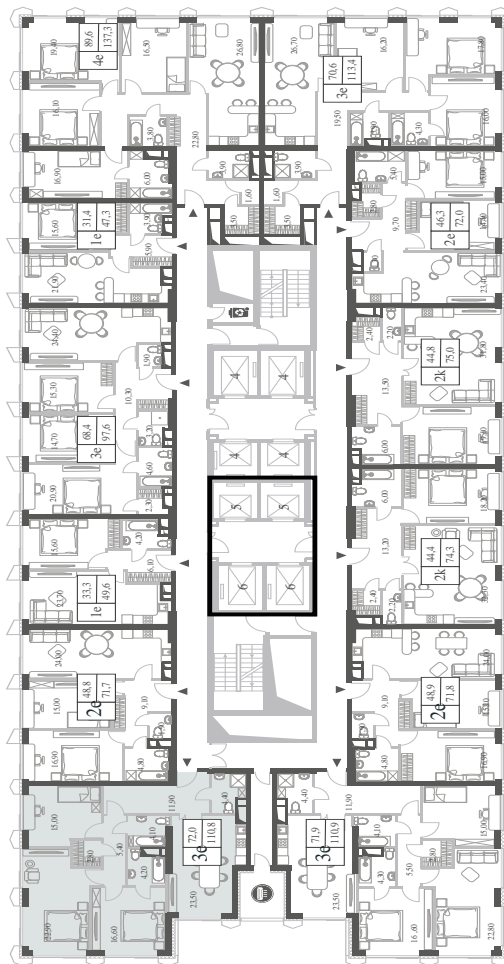

WILL TOWERS. Я БУДУ.

КВАРТИРА №1653
КОРПУС INSPIRATION

3 СПАЛЬНИ

ЭТАЖ

30

ПЛОЩАДЬ

110.8 КВ. М

СТОИМОСТЬ

41 433 216 РУБ.

ВИДЫ
ПР-Т ГЕНЕРАЛА ДОРОХОВА
ДОЛИНА РЕКИ РАМЕНКИ