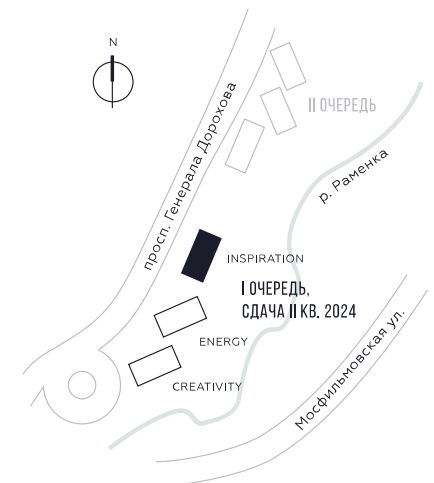

WILL TOWERS. Я БУДУ.

КВАРТИРА №1653
КОРПУС INSPIRATION

3 СПАЛЬНИ

ЭТАЖ

30

ПЛОЩАДЬ

110.8 КВ. М

СТОИМОСТЬ

41 433 216 РУБ.

ВИДЫ

ПР-Т ГЕНЕРАЛА ДОРОХОВА
ДОЛИНА РЕКИ РАМЕНКИ

ЖДЕМ ВАС В ОФИСЕ ПРОДАЖ ПО АДРЕСУ: МОСКВА, ЗАО, РАМЕНКИ, ПРОСПЕКТ ГЕНЕРАЛА ДОРОХОВА.
КОЛЛ-ЦЕНТР РАБОТАЕТ ЕЖЕДНЕВНО С 9:00 ДО 21:00

+7 495 023 26 52