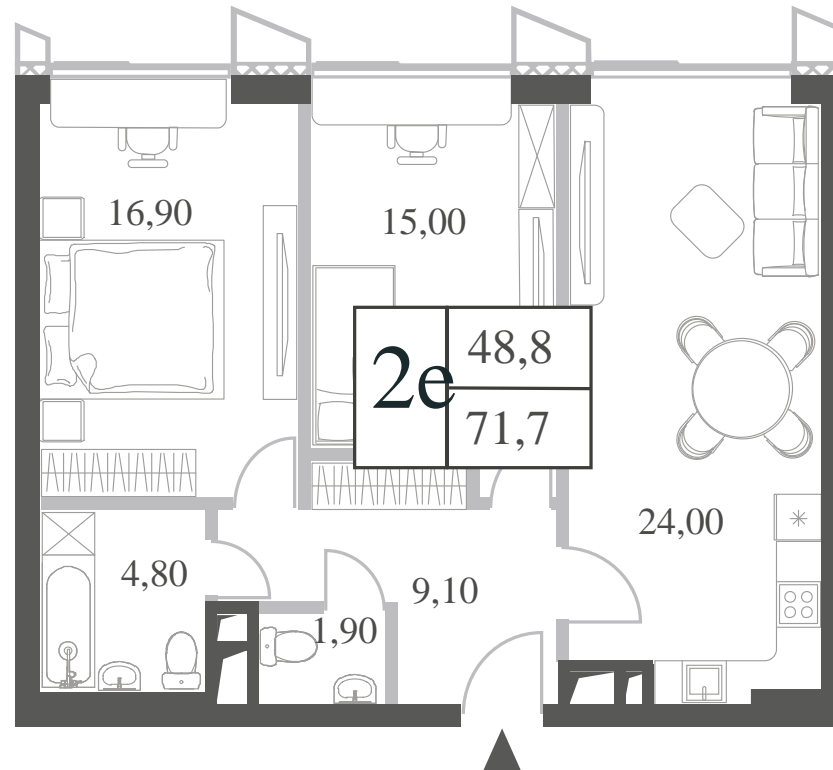

КВАРТИРА №1654  
КОРПУС INSPIRATION

2 СПАЛЬНИ

ЭТАЖ

30

ПЛОЩАДЬ

71.7 КВ. М

СТОИМОСТЬ

27 665 229 РУБ.

ВИДЫ

ПР-Т ГЕНЕРАЛА ДОРОХОВА  
ДОЛИНА РЕКИ РАМЕНКИ

WILL TOWERS. Я БУДУ.

КВАРТИРА №1654  
КОРПУС INSPIRATION

2 СПАЛЬНИ

ЭТАЖ  
30

ПЛОЩАДЬ  
71.7 КВ. М

СТОИМОСТЬ  
27 665 229 РУБ.