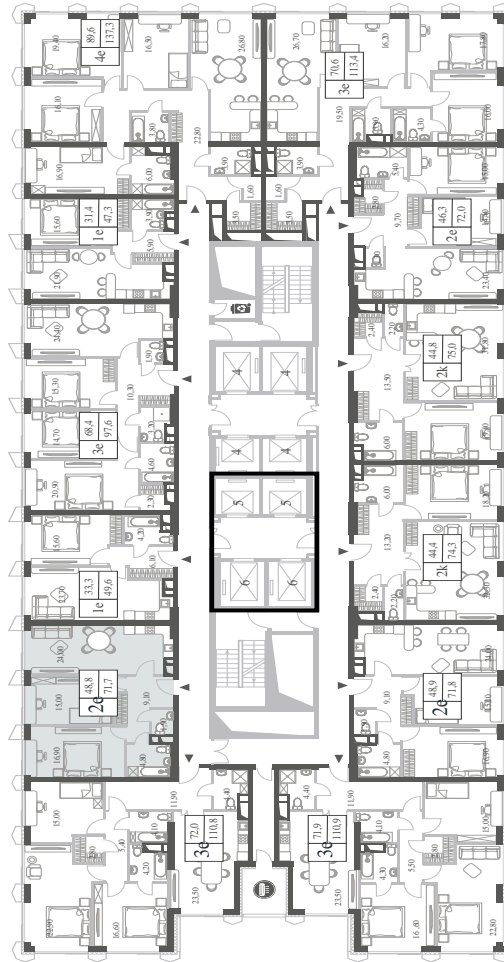

КВАРТИРА №1654  
КОРПУС INSPIRATION

2 СПАЛЬНИ

ЭТАЖ

30

ПЛОЩАДЬ

71.7 КВ. М

СТОИМОСТЬ

27 665 229 РУБ.

ВИДЫ

ПР-Т ГЕНЕРАЛА ДОРОХОВА  
ДОЛИНА РЕКИ РАМЕНКИ

WILL TOWERS. Я БУДУ.

КВАРТИРА №1654  
КОРПУС INSPIRATION

2 СПАЛЬНИ

ЭТАЖ  
30

ПЛОЩАДЬ  
71.7 КВ. М

СТОИМОСТЬ  
27 665 229 РУБ.