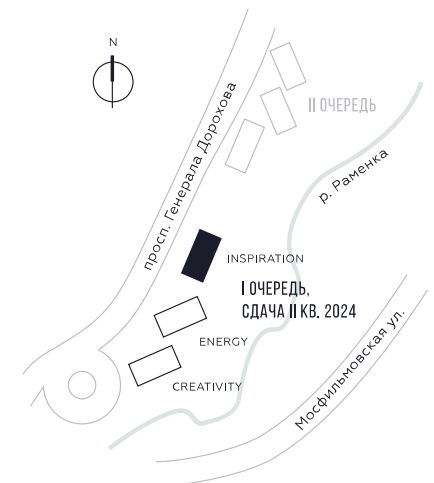

КВАРТИРА №1654  
КОРПУС INSPIRATION

2 СПАЛЬНИ

ЭТАЖ

30

ПЛОЩАДЬ

71.7 КВ. М

СТОИМОСТЬ

27 665 229 РУБ.

ВИДЫ

ПР-Т ГЕНЕРАЛА ДОРОХОВА  
ДОЛИНА РЕКИ РАМЕНКИ

WILL TOWERS. Я БУДУ.

КВАРТИРА №1654  
КОРПУС INSPIRATION

2 СПАЛЬНИ

ЭТАЖ  
30

ПЛОЩАДЬ  
71.7 КВ. М

СТОИМОСТЬ  
27 665 229 РУБ.