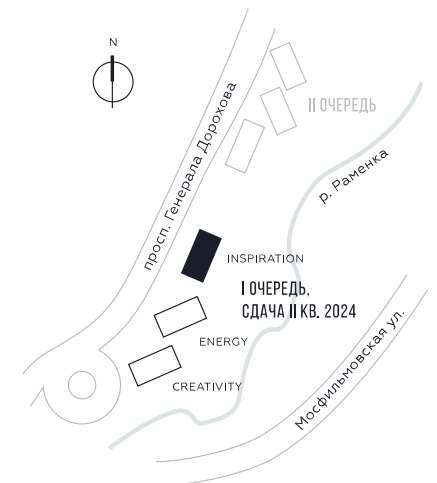

КВАРТИРА №1655
КОРПУС INSPIRATION

1 СПАЛЬНЯ

ЭТАЖ

30

ПЛОЩАДЬ

49.6 КВ. М

СТОИМОСТЬ

22 096 403 РУБ.

ВИДЫ

ПР-Т ГЕНЕРАЛА ДОРОХОВА

ДОЛИНА РЕКИ РАМЕНКИ

WILL TOWERS. Я БУДУ.

КВАРТИРА №1655
КОРПУС INSPIRATION

1 СПАЛЬНЯ

ЭТАЖ

30

ПЛОЩАДЬ

49.6 КВ. М

СТОИМОСТЬ

22 096 403 РУБ.

ВИДЫ
ПР-Т ГЕНЕРАЛА ДОРОХОВА
ДОЛИНА РЕКИ РАМЕНКИ

ЖДЕМ ВАС В ОФИСЕ ПРОДАЖ ПО АДРЕСУ: МОСКВА, ЗАО, РАМЕНКИ, ПРОСПЕКТ ГЕНЕРАЛА ДОРОХОВА.
КОЛЛ-ЦЕНТР РАБОТАЕТ ЕЖЕДНЕВНО С 9:00 ДО 21:00