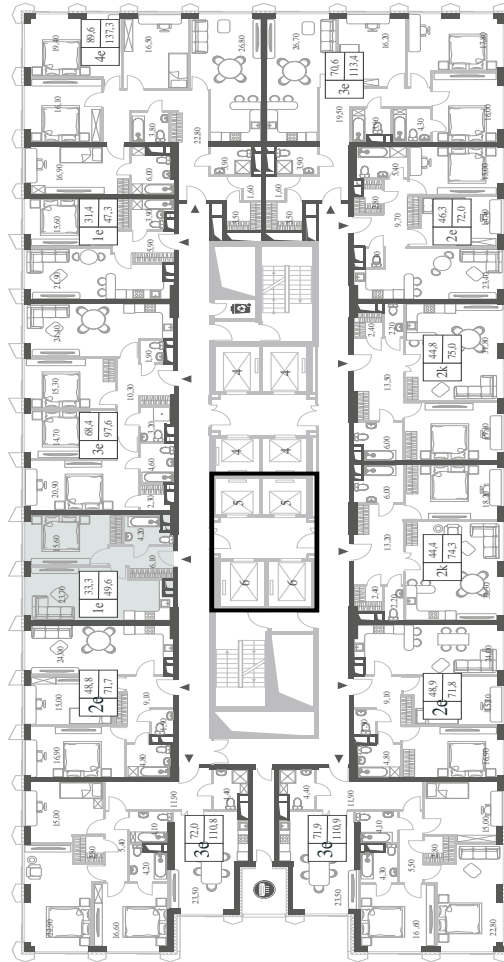

КВАРТИРА №1655
КОРПУС INSPIRATION

1 СПАЛЬНЯ

ЭТАЖ

30

ПЛОЩАДЬ

49.6 КВ. М

СТОИМОСТЬ

22 096 403 РУБ.

ВИДЫ

ПР-Т ГЕНЕРАЛА ДОРОХОВА

ДОЛИНА РЕКИ РАМЕНКИ

WILL TOWERS. Я БУДУ.

КВАРТИРА №1655
КОРПУС INSPIRATION

1 СПАЛЬНЯ

ЭТАЖ

30

ПЛОЩАДЬ

49.6 КВ. М

СТОИМОСТЬ

22 096 403 РУБ.

ВИДЫ
ПР-Т ГЕНЕРАЛА ДОРОХОВА
ДОЛИНА РЕКИ РАМЕНКИ

ЖДЕМ ВАС В ОФИСЕ ПРОДАЖ ПО АДРЕСУ: МОСКВА, ЗАО, РАМЕНКИ, ПРОСПЕКТ ГЕНЕРАЛА ДОРОХОВА.
КОЛЛ-ЦЕНТР РАБОТАЕТ ЕЖЕДНЕВНО С 9:00 ДО 21:00