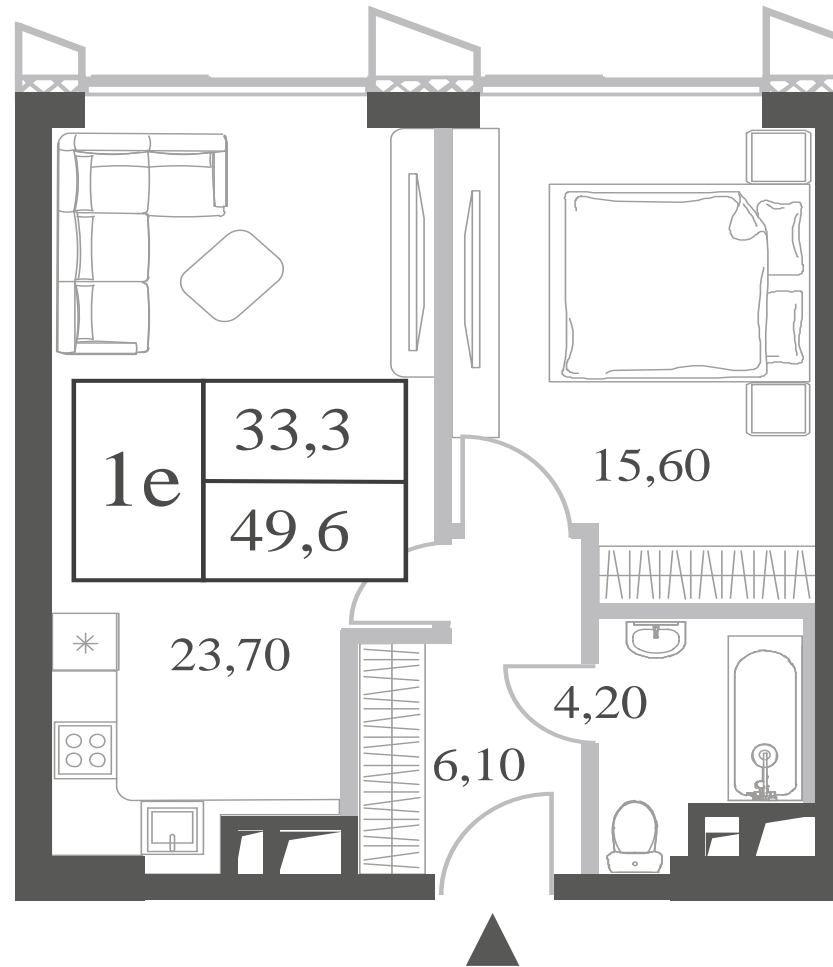

КВАРТИРА №1655
КОРПУС INSPIRATION

1 СПАЛЬНЯ

ЭТАЖ

30

ПЛОЩАДЬ

49.6 КВ. М

СТОИМОСТЬ

22 096 403 РУБ.

ВИДЫ

ПР-Т ГЕНЕРАЛА ДОРОХОВА

ДОЛИНА РЕКИ РАМЕНКИ

WILL TOWERS. Я БУДУ.

КВАРТИРА №1655
КОРПУС INSPIRATION

1 СПАЛЬНЯ

ЭТАЖ

30

ПЛОЩАДЬ

49.6 КВ. М

СТОИМОСТЬ

22 096 403 РУБ.

ВИДЫ
ПР-Т ГЕНЕРАЛА ДОРОХОВА
ДОЛИНА РЕКИ РАМЕНКИ

ЖДЕМ ВАС В ОФИСЕ ПРОДАЖ ПО АДРЕСУ: МОСКВА, ЗАО, РАМЕНКИ, ПРОСПЕКТ ГЕНЕРАЛА ДОРОХОВА.
КОЛЛ-ЦЕНТР РАБОТАЕТ ЕЖЕДНЕВНО С 9:00 ДО 21:00