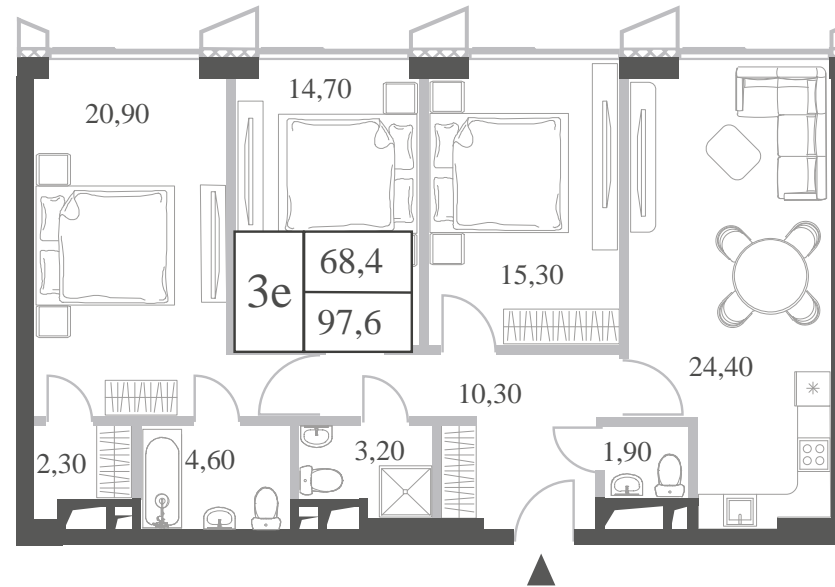

WILL TOWERS. Я БУДУ.

КВАРТИРА №1656
КОРПУС INSPIRATION

3 СПАЛЬНИ

ЭТАЖ

30

ПЛОЩАДЬ

97.6 КВ. М

СТОИМОСТЬ

37 648 614 РУБ.

ВИДЫ

ПР-Т ГЕНЕРАЛА ДОРОХОВА
ДОЛИНА РЕКИ РАМЕНКИ