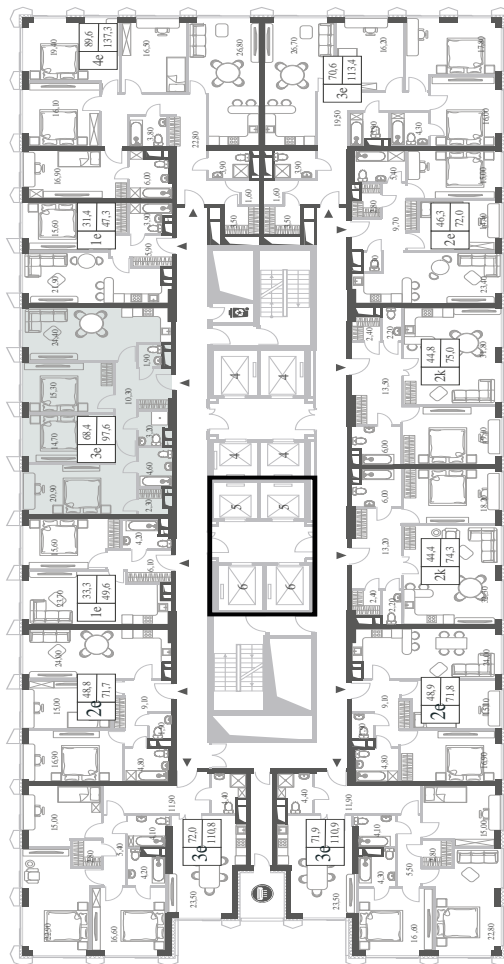

WILL TOWERS. Я БУДУ.

КВАРТИРА №1656
КОРПУС INSPIRATION

3 СПАЛЬНИ

ЭТАЖ

30

ПЛОЩАДЬ

97.6 КВ. М

СТОИМОСТЬ

37 648 614 РУБ.

ВИДЫ
ПР-Т ГЕНЕРАЛА ДОРОХОВА
ДОЛИНА РЕКИ РАМЕНКИ