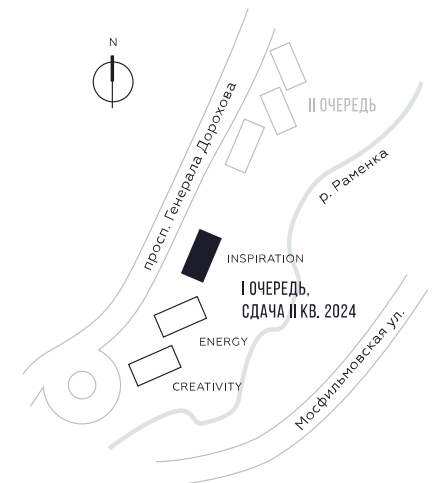

WILL TOWERS. Я БУДУ.

КВАРТИРА №1656
КОРПУС INSPIRATION

3 СПАЛЬНИ

ЭТАЖ

30

ПЛОЩАДЬ

97.6 КВ. М

СТОИМОСТЬ

37 648 614 РУБ.

ВИДЫ

ПР-Т ГЕНЕРАЛА ДОРОХОВА
ДОЛИНА РЕКИ РАМЕНКИ

ЖДЕМ ВАС В ОФИСЕ ПРОДАЖ ПО АДРЕСУ: МОСКВА, ЗАО, РАМЕНКИ, ПРОСПЕКТ ГЕНЕРАЛА ДОРОХОВА.
КОЛЛ-ЦЕНТР РАБОТАЕТ ЕЖЕДНЕВНО С 9:00 ДО 21:00

+7 495 023 26 52