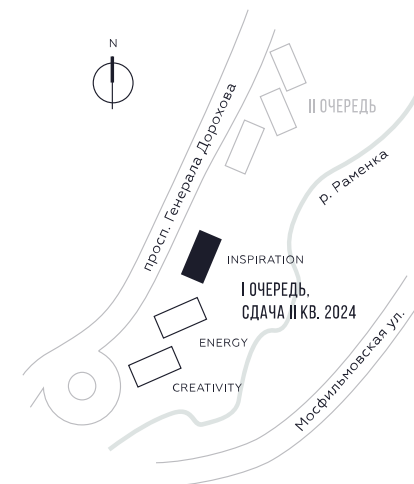

WILL TOWERS. Я БУДУ.

КВАРТИРА №1656
КОРПУС INSPIRATION

3 СПАЛЬНИ

ЭТАЖ

30

ПЛОЩАДЬ

97.6 КВ. М

СТОИМОСТЬ

37 648 614 РУБ.

ВИДЫ

ПР-Т ГЕНЕРАЛА ДОРОХОВА
ДОЛИНА РЕКИ РАМЕНКИ

ЖДЕМ ВАС В ОФИСЕ ПРОДАЖ ПО АДРЕСУ: МОСКВА, ЗАО, РАМЕНКИ, ПРОСПЕКТ ГЕНЕРАЛА ДОРОХОВА.
КОЛЛ-ЦЕНТР РАБОТАЕТ ЕЖЕДНЕВНО С 9:00 ДО 21:00

+7 495 023 26 52