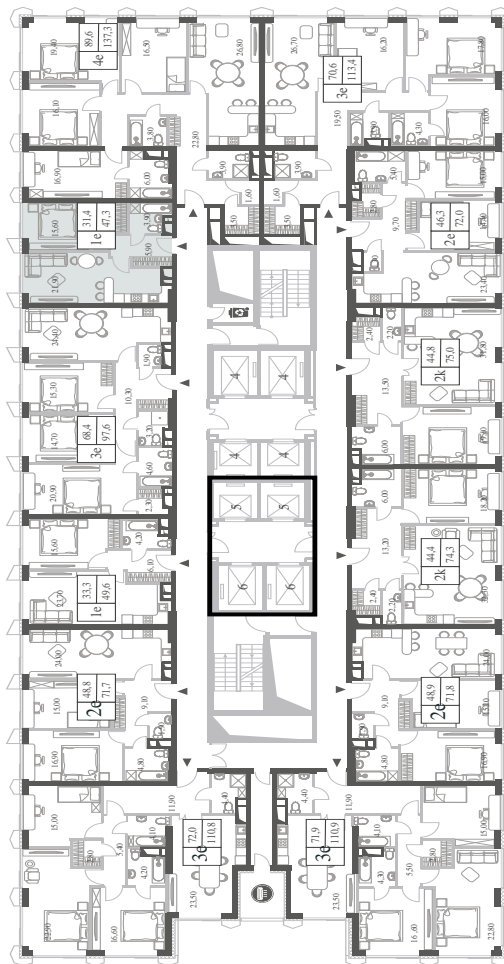

### 30

ПЛОЩАДЬ

### 47.3

 КВ. М

СТОИМОСТЬ

### 21 554 751

 РУБ.

ВИДЫ

ПР-Т ГЕНЕРАЛА ДОРОХОВА

ДОЛИНА РЕКИ РАМЕНКИ

WILL TOWERS. Я БУДУ.

КВАРТИРА №1657  
КОРПУС INSPIRATION

1 СПАЛЬНЯ

ЭТАЖ

30

ПЛОЩАДЬ

47.3 КВ. М

СТОИМОСТЬ

21 554 751 РУБ.

ВИДЫ  
ПР-Т ГЕНЕРАЛА ДОРОХОВА  
ДОЛИНА РЕКИ РАМЕНКИ

ЖДЕМ ВАС В ОФИСЕ ПРОДАЖ ПО АДРЕСУ: МОСКВА, ЗАО, РАМЕНКИ, ПРОСПЕКТ ГЕНЕРАЛА ДОРОХОВА.  
КОЛЛ-ЦЕНТР РАБОТАЕТ ЕЖЕДНЕВНО С 9:00 ДО 21:00