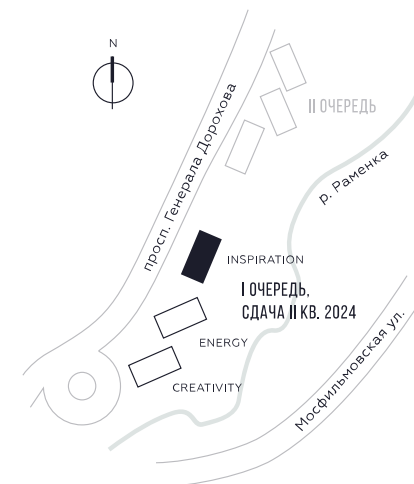

КВАРТИРА №1657  
КОРПУС INSPIRATION

### 21 554 751

 РУБ.

ВИДЫ

ПР-Т ГЕНЕРАЛА ДОРОХОВА

ДОЛИНА РЕКИ РАМЕНКИ

WILL TOWERS. Я БУДУ.

КВАРТИРА №1657  
КОРПУС INSPIRATION

1 СПАЛЬНЯ

ЭТАЖ

30

ПЛОЩАДЬ

47.3 КВ. М

СТОИМОСТЬ

21 554 751 РУБ.

ВИДЫ  
ПР-Т ГЕНЕРАЛА ДОРОХОВА  
ДОЛИНА РЕКИ РАМЕНКИ

ЖДЕМ ВАС В ОФИСЕ ПРОДАЖ ПО АДРЕСУ: МОСКВА, ЗАО, РАМЕНКИ, ПРОСПЕКТ ГЕНЕРАЛА ДОРОХОВА.  
КОЛЛ-ЦЕНТР РАБОТАЕТ ЕЖЕДНЕВНО С 9:00 ДО 21:00