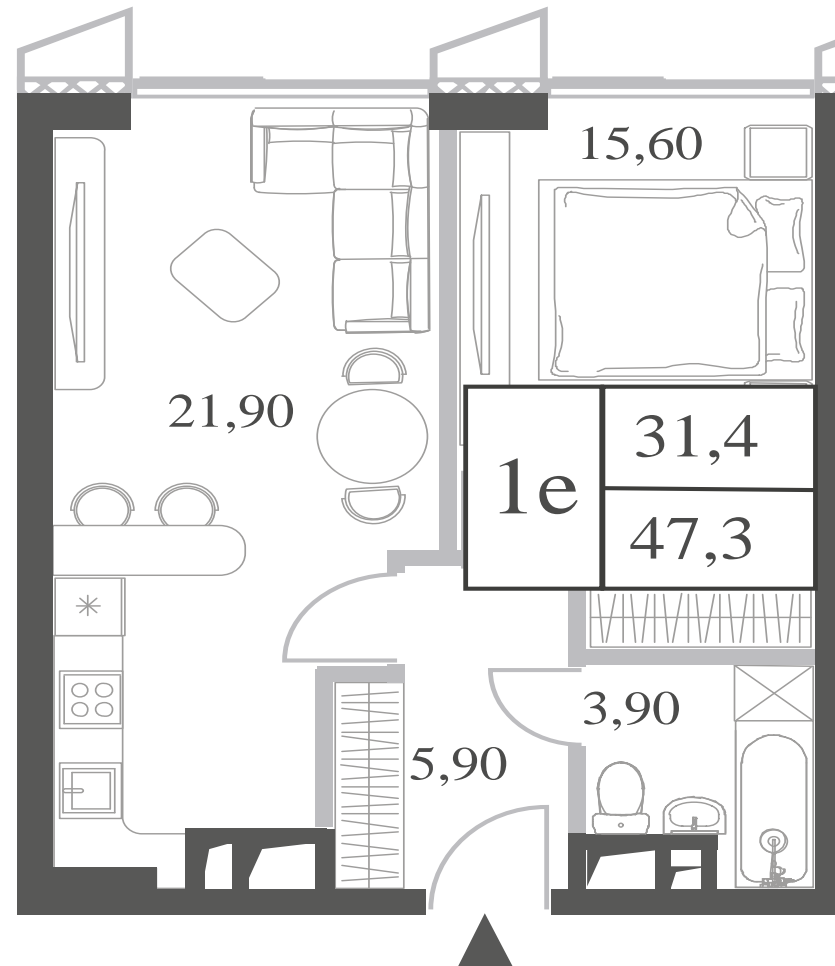

КВАРТИРА №1657
КОРПУС INSPIRATION

1 СПАЛЬНЯ

ЭТАЖ

30

ПЛОЩАДЬ

47.3

КВ. М

СТОИМОСТЬ

21 554 751

РУБ.