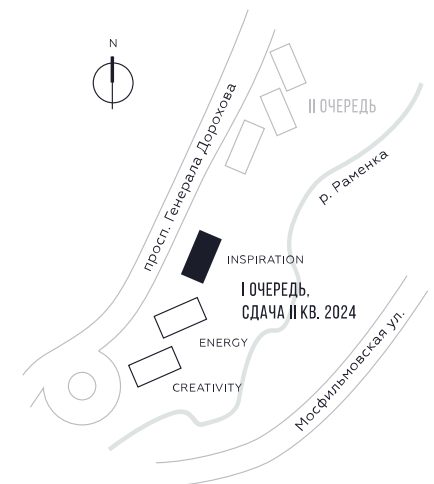

### 47.3

 КВ. М

СТОИМОСТЬ

### 21 554 751

 РУБ.

ВИДЫ

ПР-Т ГЕНЕРАЛА ДОРОХОВА

ДОЛИНА РЕКИ РАМЕНКИ

WILL TOWERS. Я БУДУ.

КВАРТИРА №1657  
КОРПУС INSPIRATION

1 СПАЛЬНЯ

ЭТАЖ

30

ПЛОЩАДЬ

47.3 КВ. М

СТОИМОСТЬ

21 554 751 РУБ.

ВИДЫ  
ПР-Т ГЕНЕРАЛА ДОРОХОВА  
ДОЛИНА РЕКИ РАМЕНКИ

ЖДЕМ ВАС В ОФИСЕ ПРОДАЖ ПО АДРЕСУ: МОСКВА, ЗАО, РАМЕНКИ, ПРОСПЕКТ ГЕНЕРАЛА ДОРОХОВА.  
КОЛЛ-ЦЕНТР РАБОТАЕТ ЕЖЕДНЕВНО С 9:00 ДО 21:00