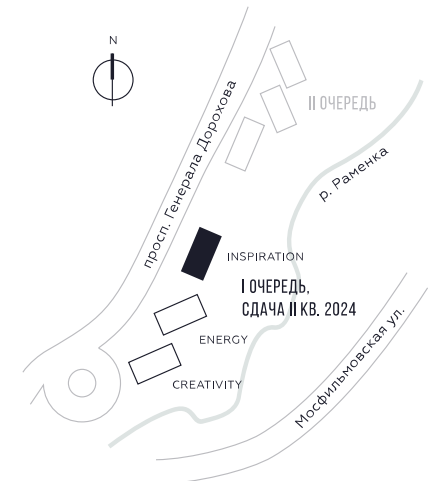

WILL TOWERS. Я БУДУ.

КВАРТИРА №1671  
КОРПУС INSPIRATION

3 СПАЛЬНИ

ЭТАЖ

32

ПЛОЩАДЬ

113.4 КВ. М

СТОИМОСТЬ ПРИ 100% ОПЛАТЕ

46 542 421 РУБ.

ВИДЫ

ПР-Т ГЕНЕРАЛА ДОРОХОВА  
ДОЛИНА РЕКИ РАМЕНКИ

ЖДЕМ ВАС В ОФИСЕ ПРОДАЖ ПО АДРЕСУ: МОСКВА, ЗАО, РАМЕНКИ, ПРОСПЕКТ ГЕНЕРАЛА ДОРОХОВА.  
КОЛЛ-ЦЕНТР РАБОТАЕТ ЕЖЕДНЕВНО С 9:00 ДО 21:00

+7 495 023 26 52