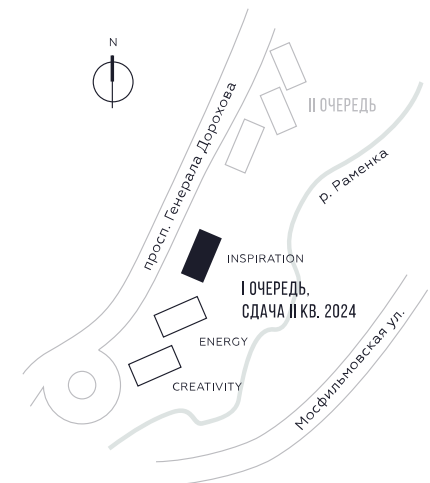

WILL TOWERS. Я БУДУ.

КВАРТИРА №1671  
КОРПУС INSPIRATION

3 СПАЛЬНИ

ЭТАЖ

32

ПЛОЩАДЬ

113.4 КВ. М

СТОИМОСТЬ ПРИ 100% ОПЛАТЕ

46 542 421 РУБ.

ВИДЫ

ПР-Т ГЕНЕРАЛА ДОРОХОВА  
ДОЛИНА РЕКИ РАМЕНКИ

ЖДЕМ ВАС В ОФИСЕ ПРОДАЖ ПО АДРЕСУ: МОСКВА, ЗАО, РАМЕНКИ, ПРОСПЕКТ ГЕНЕРАЛА ДОРОХОВА.  
КОЛЛ-ЦЕНТР РАБОТАЕТ ЕЖЕДНЕВНО С 9:00 ДО 21:00

+7 495 023 26 52