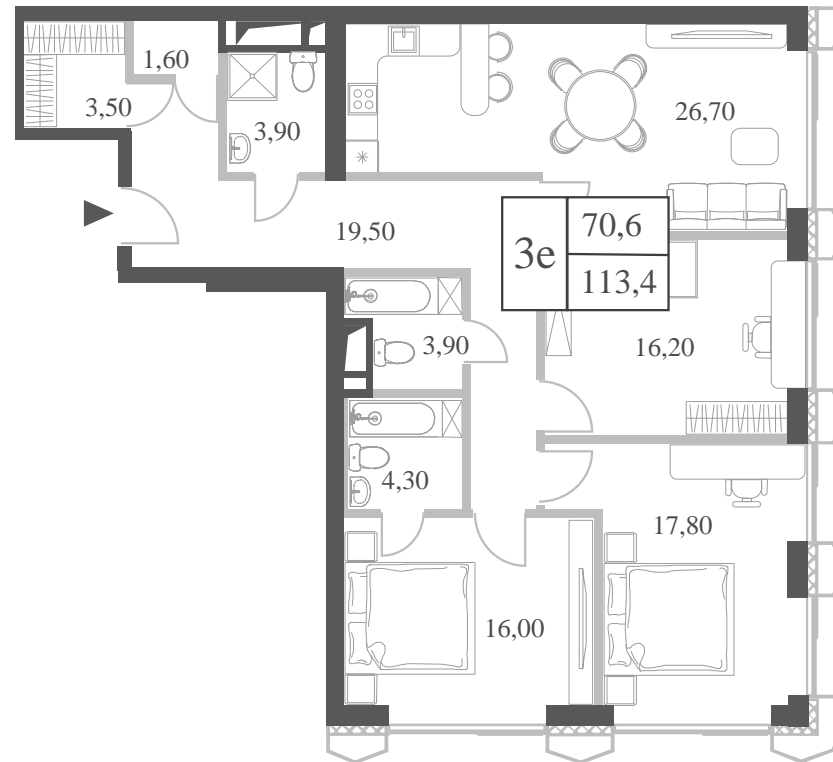

WILL TOWERS. Я БУДУ.

КВАРТИРА №1671
КОРПУС INSPIRATION

3 СПАЛЬНИ

ЭТАЖ

32

ПЛОЩАДЬ

113.4 КВ. М

СТОИМОСТЬ ПРИ 100% ОПЛАТЕ

46 542 421 РУБ.

ВИДЫ

ПР-Т ГЕНЕРАЛА ДОРОХОВА
ДОЛИНА РЕКИ РАМЕНКИ