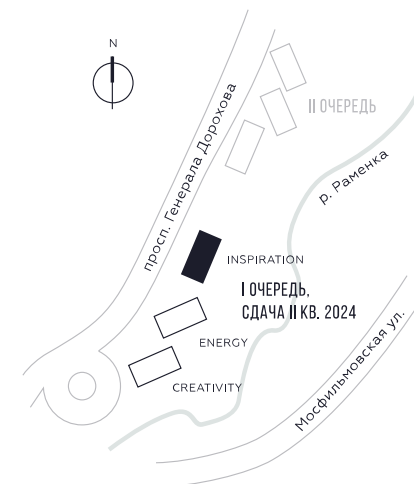

26 612 568

 РУБ.

ВИДЫ

ПР-Т ГЕНЕРАЛА ДОРОХОВА

ДОЛИНА РЕКИ РАМЕНКИ

WILL TOWERS. Я БУДУ.

КВАРТИРА №1672
КОРПУС INSPIRATION

2 СПАЛЬНИ

ЭТАЖ

32

ПЛОЩАДЬ

72 кв. м

СТОИМОСТЬ

26 612 568 руб.

ВИДЫ
ПР-Т ГЕНЕРАЛА ДОРОХОВА
ДОЛИНА РЕКИ РАМЕНКИ

ЖДЕМ ВАС В ОФИСЕ ПРОДАЖ ПО АДРЕСУ: МОСКВА, ЗАО, РАМЕНКИ, ПРОСПЕКТ ГЕНЕРАЛА ДОРОХОВА.
КОЛЛ-ЦЕНТР РАБОТАЕТ ЕЖЕДНЕВНО С 9:00 ДО 21:00