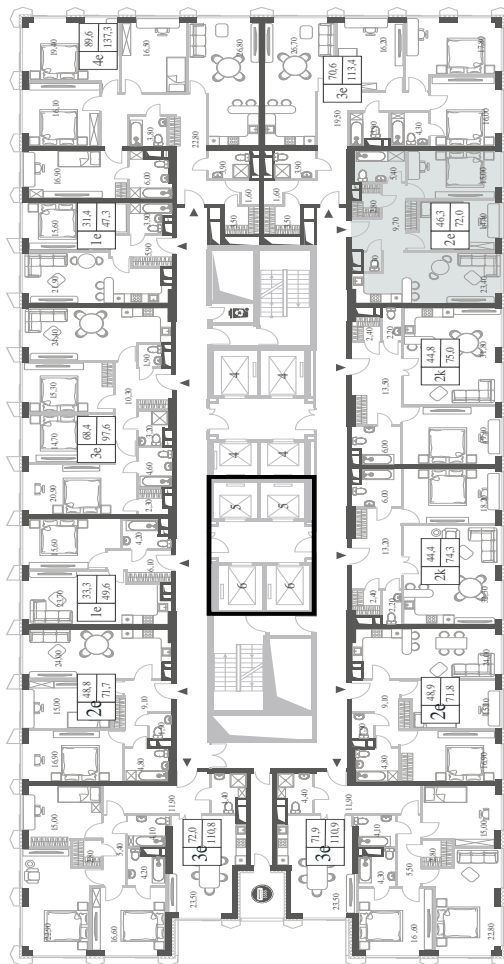

КВАРТИРА №1672
КОРПУС INSPIRATION

2 СПАЛЬНИ

ЭТАЖ

32

ПЛОЩАДЬ

72

 КВ. М

СТОИМОСТЬ

26 612 568

 РУБ.

ВИДЫ

ПР-Т ГЕНЕРАЛА ДОРОХОВА

ДОЛИНА РЕКИ РАМЕНКИ

WILL TOWERS. Я БУДУ.

КВАРТИРА №1672
КОРПУС INSPIRATION

2 СПАЛЬНИ

ЭТАЖ

32

ПЛОЩАДЬ

72 кв. м

СТОИМОСТЬ

26 612 568 руб.

ВИДЫ
ПР-Т ГЕНЕРАЛА ДОРОХОВА
ДОЛИНА РЕКИ РАМЕНКИ

ЖДЕМ ВАС В ОФИСЕ ПРОДАЖ ПО АДРЕСУ: МОСКВА, ЗАО, РАМЕНКИ, ПРОСПЕКТ ГЕНЕРАЛА ДОРОХОВА.
КОЛЛ-ЦЕНТР РАБОТАЕТ ЕЖЕДНЕВНО С 9:00 ДО 21:00