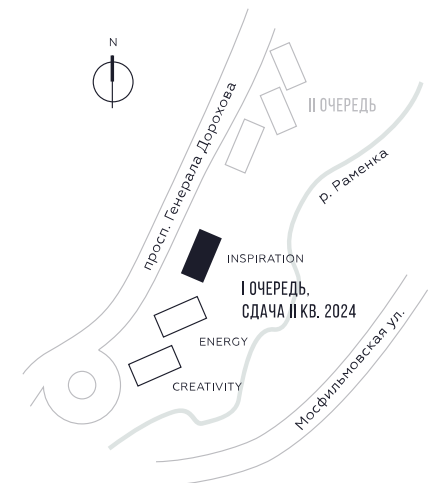

КВАРТИРА №1672
КОРПУС INSPIRATION

2 СПАЛЬНИ

ЭТАЖ

32

ПЛОЩАДЬ

72

 КВ. М

СТОИМОСТЬ

26 612 568

 РУБ.

ВИДЫ

ПР-Т ГЕНЕРАЛА ДОРОХОВА

ДОЛИНА РЕКИ РАМЕНКИ

WILL TOWERS. Я БУДУ.

КВАРТИРА №1672
КОРПУС INSPIRATION

2 СПАЛЬНИ

ЭТАЖ

32

ПЛОЩАДЬ

72 кв. м

СТОИМОСТЬ

26 612 568 руб.

ВИДЫ
ПР-Т ГЕНЕРАЛА ДОРОХОВА
ДОЛИНА РЕКИ РАМЕНКИ

ЖДЕМ ВАС В ОФИСЕ ПРОДАЖ ПО АДРЕСУ: МОСКВА, ЗАО, РАМЕНКИ, ПРОСПЕКТ ГЕНЕРАЛА ДОРОХОВА.
КОЛЛ-ЦЕНТР РАБОТАЕТ ЕЖЕДНЕВНО С 9:00 ДО 21:00