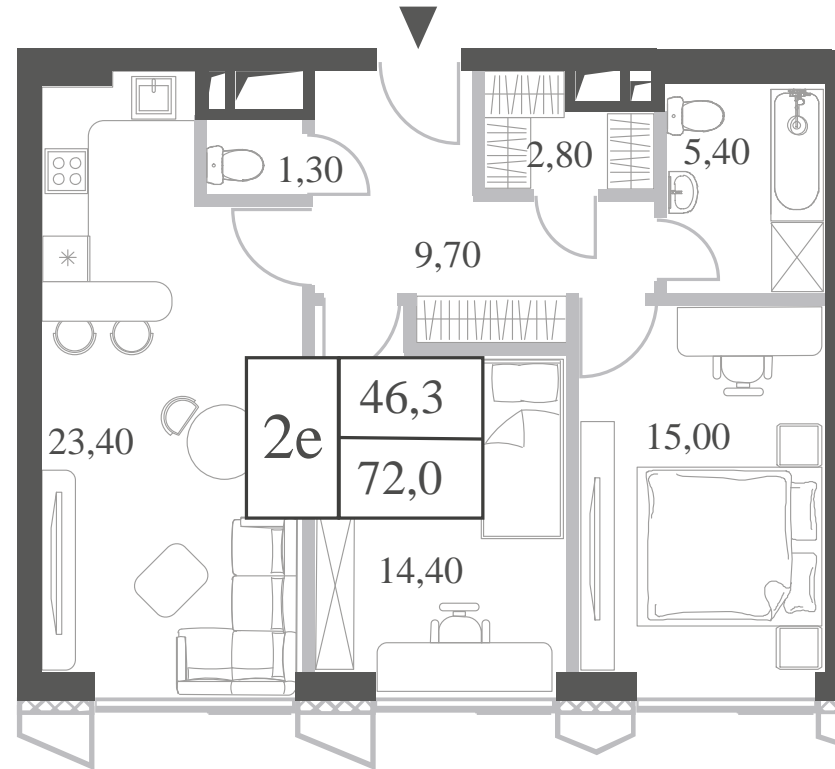

КВАРТИРА №1672
КОРПУС INSPIRATION

2 СПАЛЬНИ

ЭТАЖ

32

ПЛОЩАДЬ

72

 КВ. М

СТОИМОСТЬ

26 612 568

 РУБ.

ВИДЫ

ПР-Т ГЕНЕРАЛА ДОРОХОВА

ДОЛИНА РЕКИ РАМЕНКИ

WILL TOWERS. Я БУДУ.

КВАРТИРА №1672
КОРПУС INSPIRATION

2 СПАЛЬНИ

ЭТАЖ

32

ПЛОЩАДЬ

72 кв. м

СТОИМОСТЬ

26 612 568 руб.

ВИДЫ
ПР-Т ГЕНЕРАЛА ДОРОХОВА
ДОЛИНА РЕКИ РАМЕНКИ

ЖДЕМ ВАС В ОФИСЕ ПРОДАЖ ПО АДРЕСУ: МОСКВА, ЗАО, РАМЕНКИ, ПРОСПЕКТ ГЕНЕРАЛА ДОРОХОВА.
КОЛЛ-ЦЕНТР РАБОТАЕТ ЕЖЕДНЕВНО С 9:00 ДО 21:00