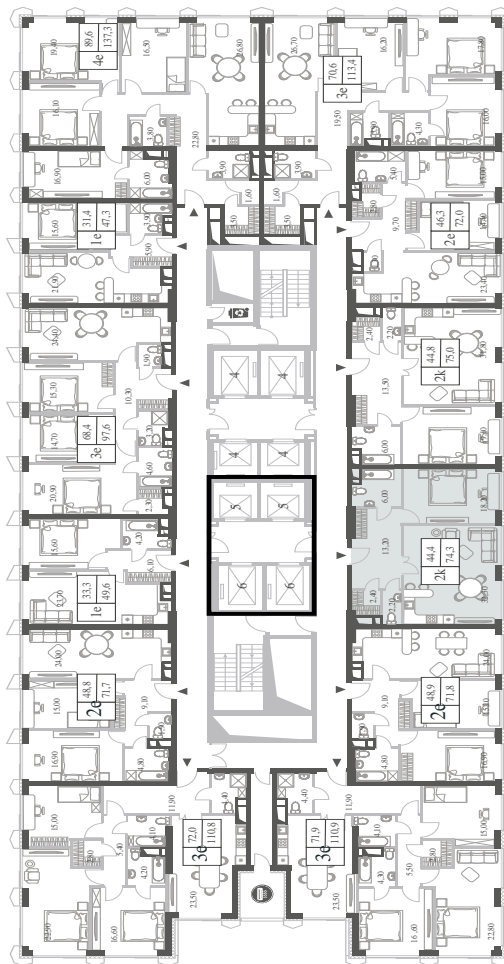

WILL TOWERS. Я БУДУ.

КВАРТИРА №1674
КОРПУС INSPIRATION

2 СПАЛЬНИ

ЭТАЖ

32

ПЛОЩАДЬ

74.3 КВ. М

СТОИМОСТЬ

26 805 656 РУБ.

ВИДЫ
ПР-Т ГЕНЕРАЛА ДОРОХОВА
ДОЛИНА РЕКИ РАМЕНКИ