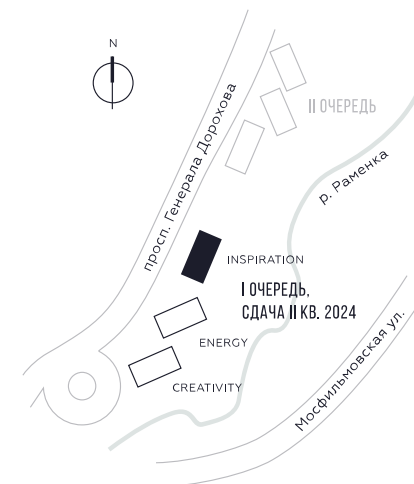

WILL TOWERS. Я БУДУ.

КВАРТИРА №1674
КОРПУС INSPIRATION

2 СПАЛЬНИ

ЭТАЖ

32

ПЛОЩАДЬ

74.3 КВ. М

СТОИМОСТЬ

26 805 656 РУБ.

ВИДЫ
ПР-Т ГЕНЕРАЛА ДОРОХОВА
ДОЛИНА РЕКИ РАМЕНКИ

ЖДЕМ ВАС В ОФИСЕ ПРОДАЖ ПО АДРЕСУ: МОСКВА, ЗАО, РАМЕНКИ, ПРОСПЕКТ ГЕНЕРАЛА ДОРОХОВА.
КОЛЛ-ЦЕНТР РАБОТАЕТ ЕЖЕДНЕВНО С 9:00 ДО 21:00

+7 495 023 26 52