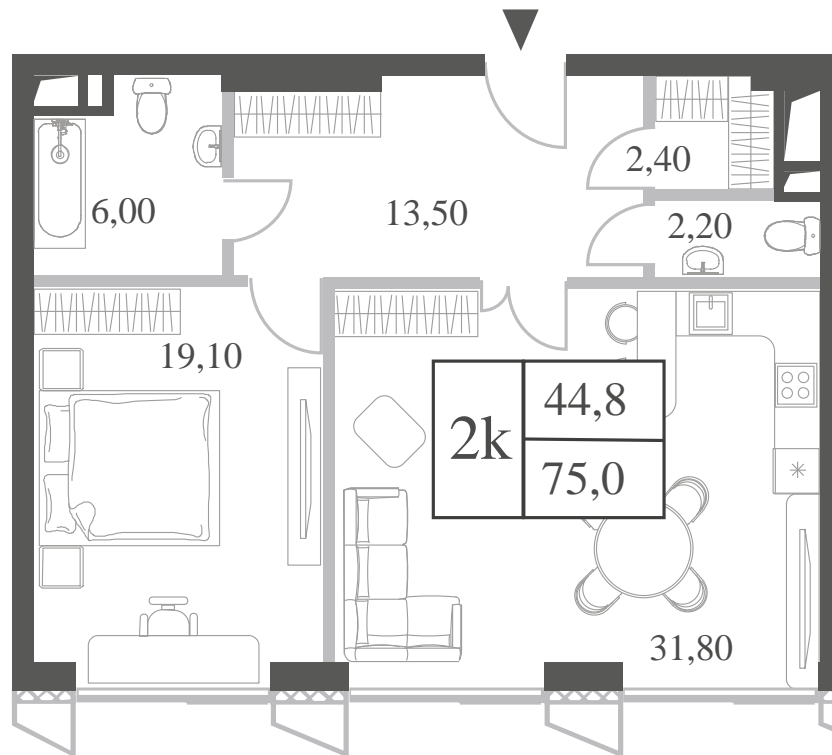

WILL TOWERS. Я БУДУ.

КВАРТИРА №1674
КОРПУС INSPIRATION

2 СПАЛЬНИ

ЭТАЖ

32

ПЛОЩАДЬ

74.3 КВ. М

СТОИМОСТЬ

26 805 656 РУБ.

ВИДЫ
ПР-Т ГЕНЕРАЛА ДОРОХОВА
ДОЛИНА РЕКИ РАМЕНКИ