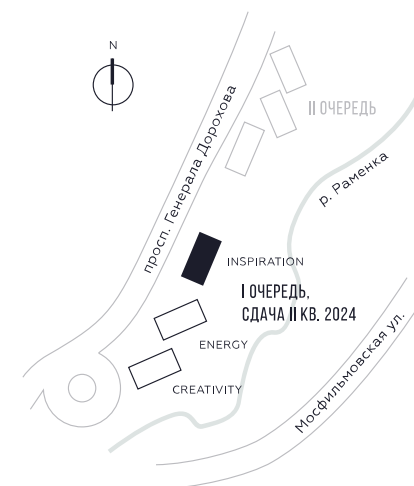

WILL TOWERS. Я БУДУ.

КВАРТИРА №1678
КОРПУС INSPIRATION

2 СПАЛЬНИ

ЭТАЖ

32

ПЛОЩАДЬ

71.7 КВ. М

СТОИМОСТЬ

24 478 738 РУБ.

ВИДЫ
ПР-Т ГЕНЕРАЛА ДОРОХОВА
ДОЛИНА РЕКИ РАМЕНКИ

ЖДЕМ ВАС В ОФИСЕ ПРОДАЖ ПО АДРЕСУ: МОСКВА, ЗАО, РАМЕНКИ, ПРОСПЕКТ ГЕНЕРАЛА ДОРОХОВА.
КОЛЛ-ЦЕНТР РАБОТАЕТ ЕЖЕДНЕВНО С 9:00 ДО 21:00

+7 495 023 26 52

WILL TOWERS. Я БУДУ.

КВАРТИРА №1678
КОРПУС INSPIRATION

2 СПАЛЬНИ

ЭТАЖ
32

ПЛОЩАДЬ
71.7 КВ. М

СТОИМОСТЬ
24 478 738 РУБ.

ВИДЫ
ПР-Т ГЕНЕРАЛА ДОРОХОВА
ДОЛИНА РЕКИ РАМЕНКИ

ЖДЕМ ВАС В ОФИСЕ ПРОДАЖ ПО АДРЕСУ: МОСКВА, ЗАО, РАМЕНКИ, ПРОСПЕКТ ГЕНЕРАЛА ДОРОХОВА.
КОЛЛ-ЦЕНТР РАБОТАЕТ ЕЖЕДНЕВНО С 9:00 ДО 21:00