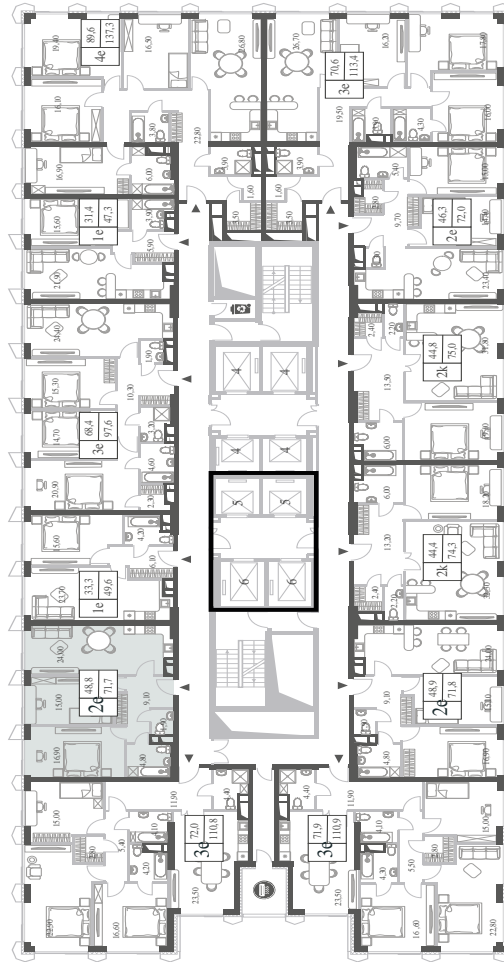

WILL TOWERS. Я БУДУ.

КВАРТИРА №1678
КОРПУС INSPIRATION

2 СПАЛЬНИ

ЭТАЖ

32

ПЛОЩАДЬ

71.7 КВ. М

СТОИМОСТЬ

WILL TOWERS. Я БУДУ.

КВАРТИРА №1678
КОРПУС INSPIRATION

2 СПАЛЬНИ

ЭТАЖ
32

ПЛОЩАДЬ
71.7 КВ. М

СТОИМОСТЬ
24 478 738 РУБ.

ВИДЫ
ПР-Т ГЕНЕРАЛА ДОРОХОВА
ДОЛИНА РЕКИ РАМЕНКИ

ЖДЕМ ВАС В ОФИСЕ ПРОДАЖ ПО АДРЕСУ: МОСКВА, ЗАО, РАМЕНКИ, ПРОСПЕКТ ГЕНЕРАЛА ДОРОХОВА.
КОЛЛ-ЦЕНТР РАБОТАЕТ ЕЖЕДНЕВНО С 9:00 ДО 21:00