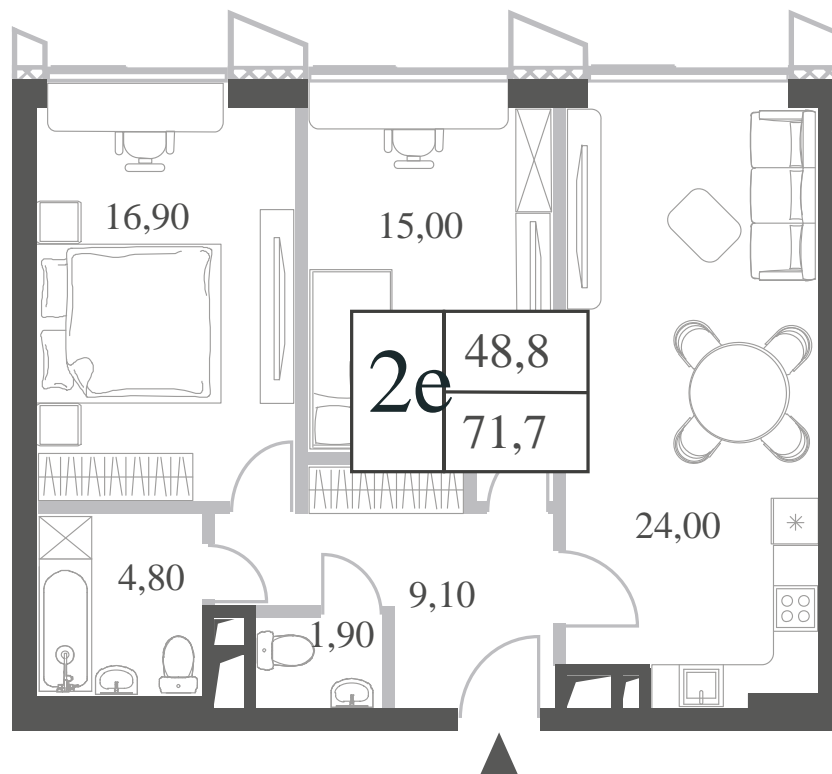

WILL TOWERS. Я БУДУ.

КВАРТИРА №1678
КОРПУС INSPIRATION

2 СПАЛЬНИ

ЭТАЖ

32

ПЛОЩАДЬ

71.7 КВ. М

СТОИМОСТЬ

24 478 738 РУБ.

ВИДЫ
ПР-Т ГЕНЕРАЛА ДОРОХОВА
ДОЛИНА РЕКИ РАМЕНКИ