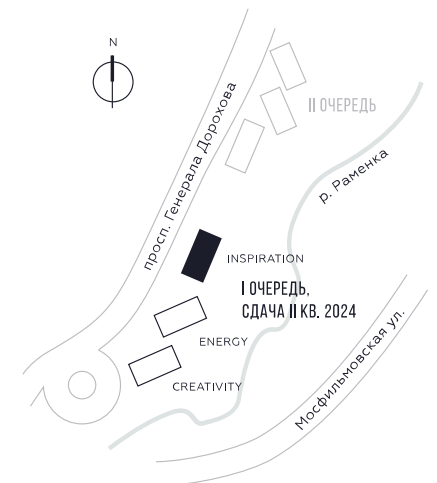

WILL TOWERS. Я БУДУ.

КВАРТИРА №1678
КОРПУС INSPIRATION

2 СПАЛЬНИ

ЭТАЖ

32

ПЛОЩАДЬ

71.7 КВ. М

СТОИМОСТЬ

24 478 738 РУБ.

ВИДЫ
ПР-Т ГЕНЕРАЛА ДОРОХОВА
ДОЛИНА РЕКИ РАМЕНКИ

ЖДЕМ ВАС В ОФИСЕ ПРОДАЖ ПО АДРЕСУ: МОСКВА, ЗАО, РАМЕНКИ, ПРОСПЕКТ ГЕНЕРАЛА ДОРОХОВА.
КОЛЛ-ЦЕНТР РАБОТАЕТ ЕЖЕДНЕВНО С 9:00 ДО 21:00

+7 495 023 26 52

WILL TOWERS. Я БУДУ.

КВАРТИРА №1678
КОРПУС INSPIRATION

2 СПАЛЬНИ

ЭТАЖ
32

ПЛОЩАДЬ
71.7 КВ. М

СТОИМОСТЬ
24 478 738 РУБ.

ВИДЫ
ПР-Т ГЕНЕРАЛА ДОРОХОВА
ДОЛИНА РЕКИ РАМЕНКИ

ЖДЕМ ВАС В ОФИСЕ ПРОДАЖ ПО АДРЕСУ: МОСКВА, ЗАО, РАМЕНКИ, ПРОСПЕКТ ГЕНЕРАЛА ДОРОХОВА.
КОЛЛ-ЦЕНТР РАБОТАЕТ ЕЖЕДНЕВНО С 9:00 ДО 21:00