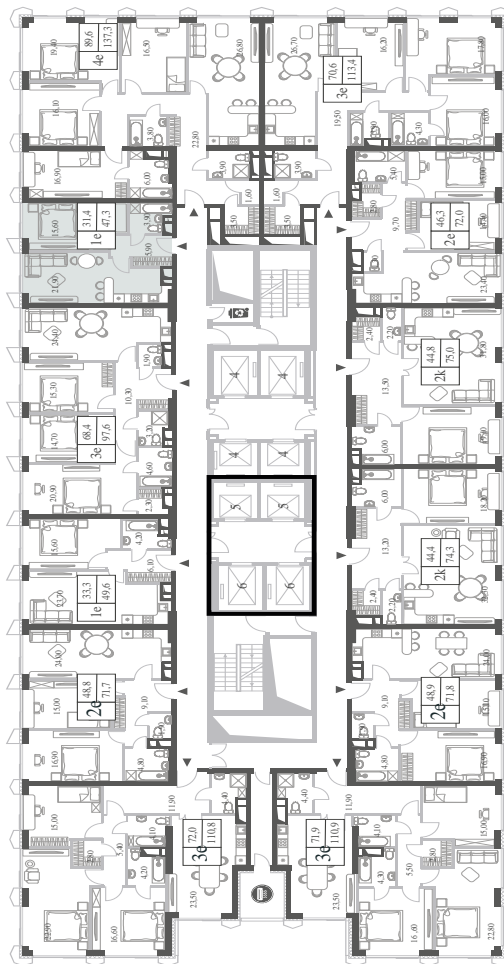

КВАРТИРА №1681  
КОРПУС INSPIRATION

### 47.3

 КВ. М

СТОИМОСТЬ

### 18 335 986

 РУБ.

ВИДЫ

ПР-Т ГЕНЕРАЛА ДОРОХОВА

ДОЛИНА РЕКИ РАМЕНКИ

WILL TOWERS. Я БУДУ.

КВАРТИРА №1681  
КОРПУС INSPIRATION

1 СПАЛЬНЯ

ЭТАЖ

32

ПЛОЩАДЬ

47.3 КВ. М

СТОИМОСТЬ

18 335 986 РУБ.

ВИДЫ  
ПР-Т ГЕНЕРАЛА ДОРОХОВА  
ДОЛИНА РЕКИ РАМЕНКИ

ЖДЕМ ВАС В ОФИСЕ ПРОДАЖ ПО АДРЕСУ: МОСКВА, ЗАО, РАМЕНКИ, ПРОСПЕКТ ГЕНЕРАЛА ДОРОХОВА.  
КОЛЛ-ЦЕНТР РАБОТАЕТ ЕЖЕДНЕВНО С 9:00 ДО 21:00