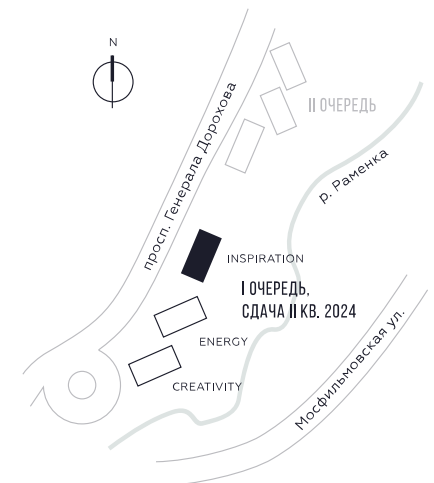

КВАРТИРА №1681  
КОРПУС INSPIRATION

### 47.3

 КВ. М

СТОИМОСТЬ

### 18 335 986

 РУБ.

ВИДЫ

ПР-Т ГЕНЕРАЛА ДОРОХОВА

ДОЛИНА РЕКИ РАМЕНКИ

WILL TOWERS. Я БУДУ.

КВАРТИРА №1681  
КОРПУС INSPIRATION

1 СПАЛЬНЯ

ЭТАЖ

32

ПЛОЩАДЬ

47.3 КВ. М

СТОИМОСТЬ

18 335 986 РУБ.

ВИДЫ  
ПР-Т ГЕНЕРАЛА ДОРОХОВА  
ДОЛИНА РЕКИ РАМЕНКИ

ЖДЕМ ВАС В ОФИСЕ ПРОДАЖ ПО АДРЕСУ: МОСКВА, ЗАО, РАМЕНКИ, ПРОСПЕКТ ГЕНЕРАЛА ДОРОХОВА.  
КОЛЛ-ЦЕНТР РАБОТАЕТ ЕЖЕДНЕВНО С 9:00 ДО 21:00