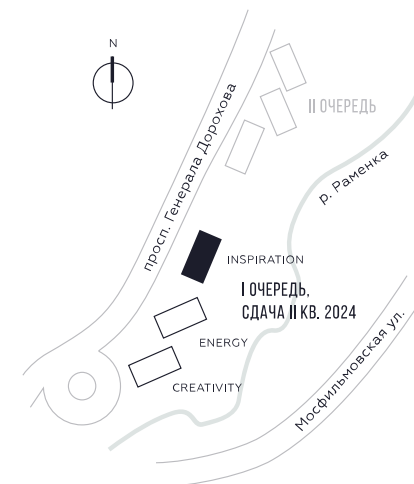

КВАРТИРА №1681  
КОРПУС INSPIRATION

### 18 335 986

 РУБ.

ВИДЫ

ПР-Т ГЕНЕРАЛА ДОРОХОВА

ДОЛИНА РЕКИ РАМЕНКИ

WILL TOWERS. Я БУДУ.

КВАРТИРА №1681  
КОРПУС INSPIRATION

1 СПАЛЬНЯ

ЭТАЖ

32

ПЛОЩАДЬ

47.3 КВ. М

СТОИМОСТЬ

18 335 986 РУБ.

ВИДЫ  
ПР-Т ГЕНЕРАЛА ДОРОХОВА  
ДОЛИНА РЕКИ РАМЕНКИ

ЖДЕМ ВАС В ОФИСЕ ПРОДАЖ ПО АДРЕСУ: МОСКВА, ЗАО, РАМЕНКИ, ПРОСПЕКТ ГЕНЕРАЛА ДОРОХОВА.  
КОЛЛ-ЦЕНТР РАБОТАЕТ ЕЖЕДНЕВНО С 9:00 ДО 21:00