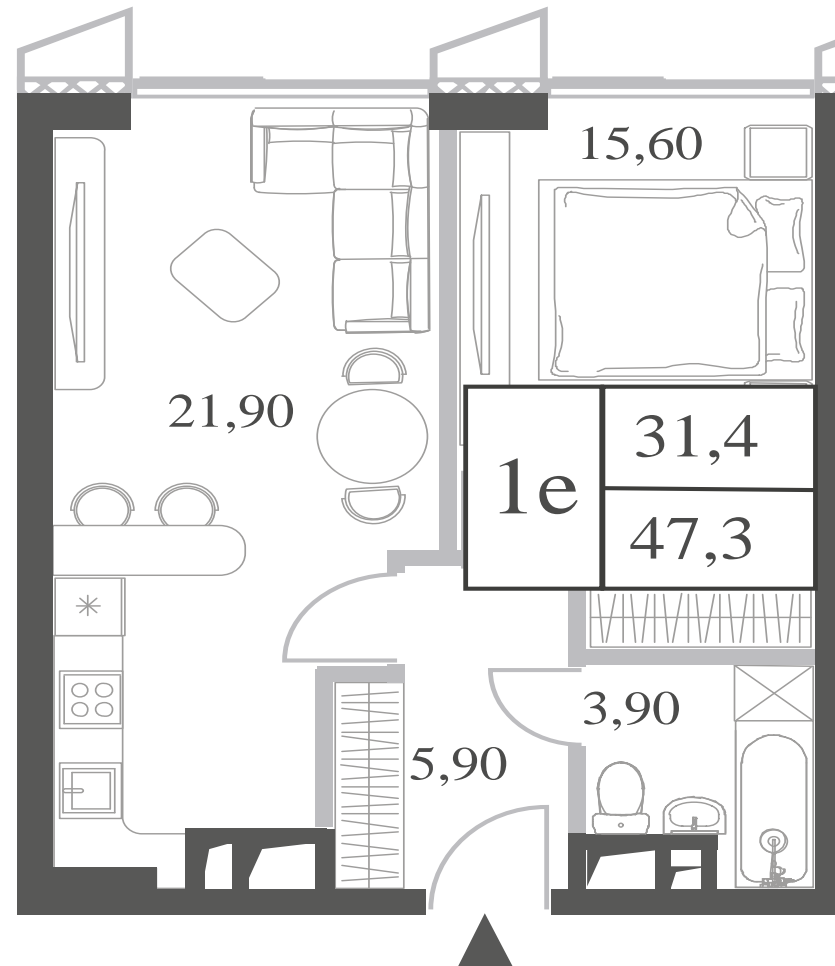

КВАРТИРА №1681
КОРПУС INSPIRATION

1 СПАЛЬНЯ

ЭТАЖ

32

ПЛОЩАДЬ

47.3

КВ. М

СТОИМОСТЬ

18 335 986

РУБ.