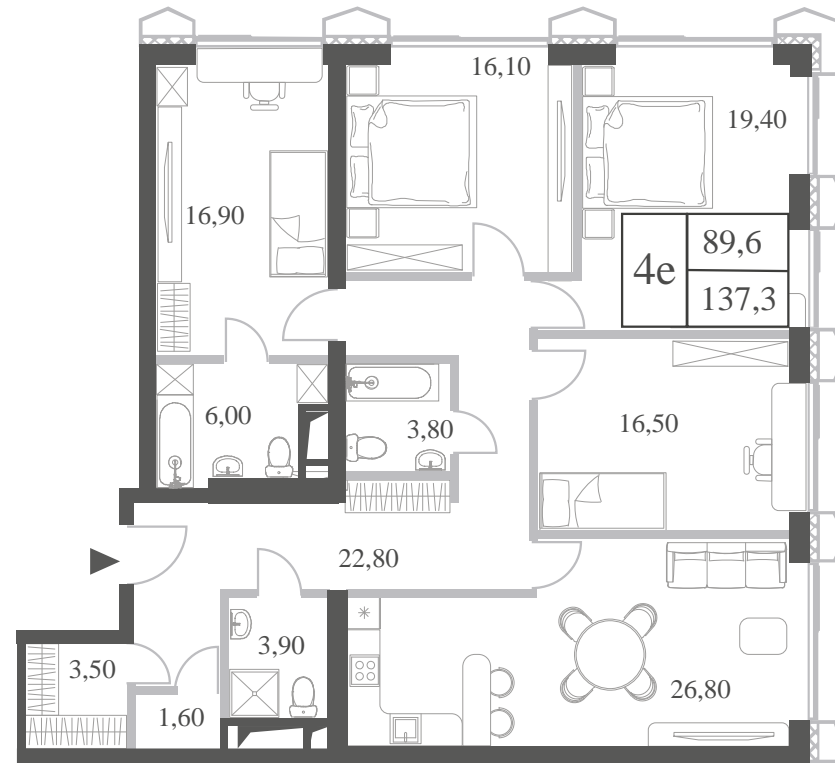

WILL TOWERS. Я БУДУ.

КВАРТИРА №1682
КОРПУС INSPIRATION

4 СПАЛЬНИ

ЭТАЖ

32

ПЛОЩАДЬ

137.3 КВ. М

СТОИМОСТЬ

50 989 101 РУБ.

ВИДЫ

ПР-Т ГЕНЕРАЛА ДОРОХОВА

ДОЛИНА РЕКИ РАМЕНКИ