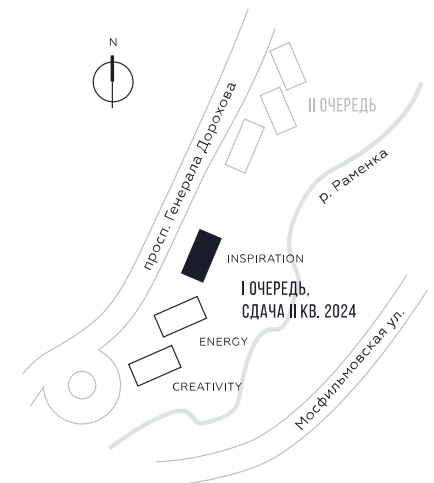

WILL TOWERS. Я БУДУ.

КВАРТИРА №1682
КОРПУС INSPIRATION

4 СПАЛЬНИ

ЭТАЖ

32

ПЛОЩАДЬ

137.3 КВ. М

СТОИМОСТЬ

50 989 101 РУБ.

ВИДЫ

ПР-Т ГЕНЕРАЛА ДОРОХОВА

ДОЛИНА РЕКИ РАМЕНКИ

ЖДЕМ ВАС В ОФИСЕ ПРОДАЖ ПО АДРЕСУ: МОСКВА, ЗАО, РАМЕНКИ, ПРОСПЕКТ ГЕНЕРАЛА ДОРОХОВА.
КОЛЛ-ЦЕНТР РАБОТАЕТ ЕЖЕДНЕВНО С 9:00 ДО 21:00

+7 495 023 26 52