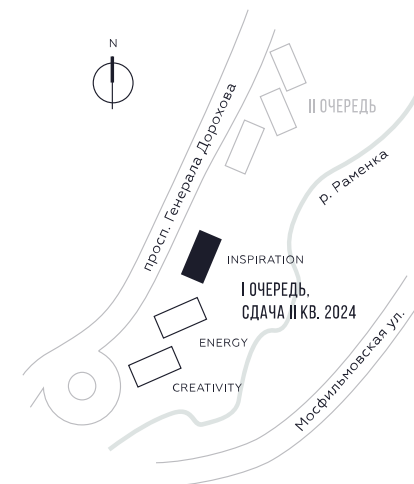

ЖДЕМ ВАС В ОФИСЕ ПРОДАЖ ПО АДРЕСУ: МОСКВА, ЗАО, РАМЕНКИ, ПРОСПЕКТ ГЕНЕРАЛА ДОРОХОВА.
КОЛЛ-ЦЕНТР РАБОТАЕТ ЕЖЕДНЕВНО С 9:00 ДО 21:00

+7 495 023 26 52