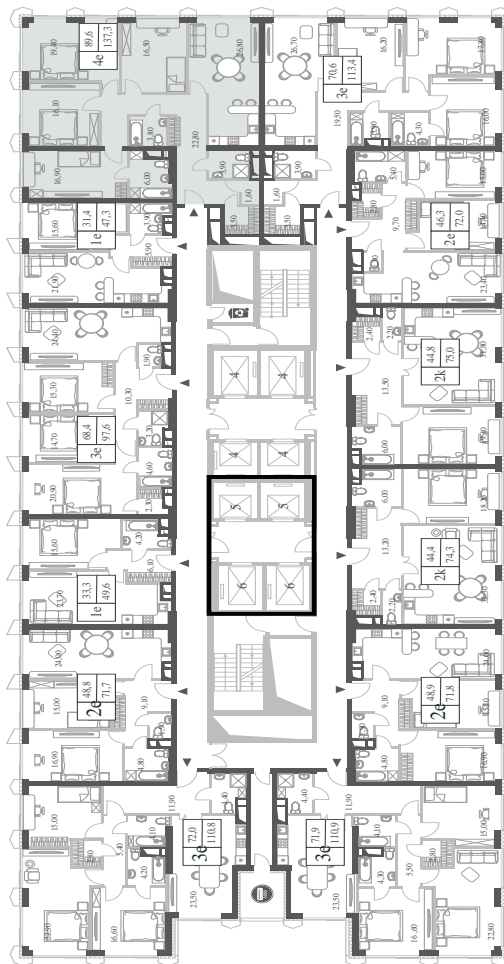

WILL TOWERS. Я БУДУ.

КВАРТИРА №1682
КОРПУС INSPIRATION

4 СПАЛЬНИ

ЭТАЖ

32

ПЛОЩАДЬ

137.3 КВ. М

СТОИМОСТЬ

50 989 101 РУБ.

ВИДЫ
ПР-Т ГЕНЕРАЛА ДОРОХОВА
ДОЛИНА РЕКИ РАМЕНКИ